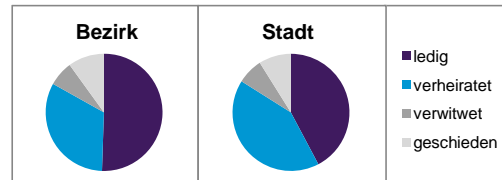

Stand: 31.12.2012

Geschlecht

Altersgruppe

Nationalität

Familienstand

Bevölkerungsveränderung

Statistischer Bezirk: 23 Sandberg

Haushalte	Bezirk		Stadt	
	Zahl	%	Zahl	%
Alleinerziehende	307	4,7		4,3
sonstige Haushalte	6 188	95,3		95,7
zusammen	6 495	100,0		100,0