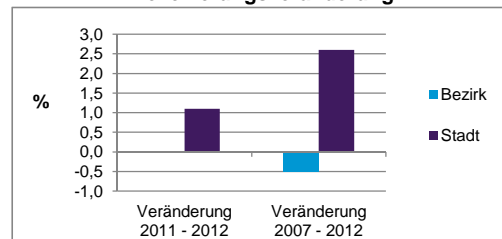

Stand: 31.12.2012

	Bezirk	Stadt
Bevölkerungsveränderung		
Einwohner 2011	10 568	503 402
Einwohner 2007	10 618	496 299
Veränderung 2012 gegenüber 2011 in %	0,0	1,1
Veränderung 2012 gegenüber 2007 in %	-0,5	2,6

Stand: 31.12.2012

Geschlecht

Altersgruppe

Nationalität

Familienstand

Bevölkerungsveränderung

Statistischer Bezirk: 23 Sandberg

Haushalte	Bezirk		Stadt	
	Zahl	%	Zahl	%
Alleinerziehende	307	4,7		4,3
sonstige Haushalte	6 188	95,3		95,7
zusammen	6 495	100,0		100,0