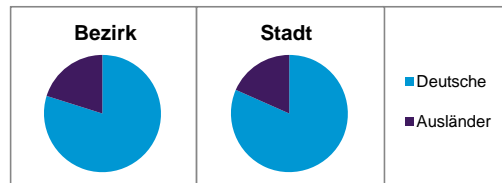

Stand: 31.12.2012

	Bezirk	Stadt
Bevölkerungsveränderung		
Einwohner 2011	10 568	503 402
Einwohner 2007	10 618	496 299
Veränderung 2012 gegenüber 2011 in %	0,0	1,1
Veränderung 2012 gegenüber 2007 in %	-0,5	2,6

Stand: 31.12.2012

Geschlecht

Altersgruppe

Nationalität

Familienstand

Bevölkerungsveränderung

Statistischer Bezirk: 23 Sandberg

Haushalte	Bezirk		Stadt	
	Zahl	%	Zahl	%
Alleinerziehende	307	4,7		4,3
sonstige Haushalte	6 188	95,3		95,7
zusammen	6 495	100,0		100,0