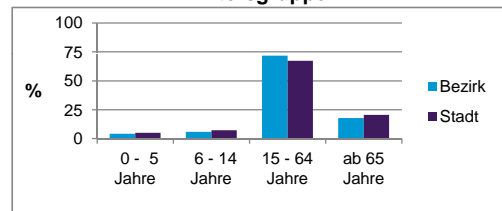

2) Anteil an der Bevölkerung insgesamt

Stand: 31.12.2012

	Bezirk		Stadt
	Zahl	%	%
Einwohner nach Familienstand			
ledig	5 341	50,5	42,3
verheiratet	3 443	32,6	41,6
verwitwet	732	6,9	7,2
geschieden	1 053	10,0	8,9

Stand: 31.12.2012

	Bezirk	Stadt
Bevölkerungsveränderung		
Einwohner 2011	10 568	503 402
Einwohner 2007	10 618	496 299
Veränderung 2012 gegenüber 2011 in %	0,0	1,1
Veränderung 2012 gegenüber 2007 in %	-0,5	2,6

Stand: 31.12.2012

Geschlecht

Altersgruppe

Nationalität

Familienstand

Bevölkerungsveränderung

Statistischer Bezirk: 23 Sandberg

Haushalte	Bezirk		Stadt	
	Zahl	%	Zahl	%
Alleinerziehende	307	4,7		4,3
sonstige Haushalte	6 188	95,3		95,7
zusammen	6 495	100,0		100,0