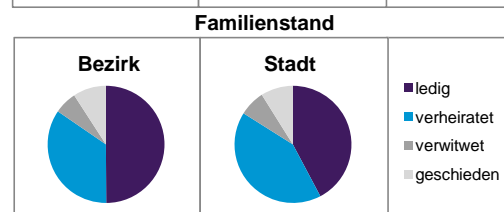

Bezirk		Stadt
	Zahl	%	%
Einwohner nach Familienstand			
ledig	5 629	50,0	42,3
verheiratet	3 894	34,6	41,6
verwitwet	704	6,3	7,2
geschieden	1 033	9,2	8,9

Stand: 31.12.2012