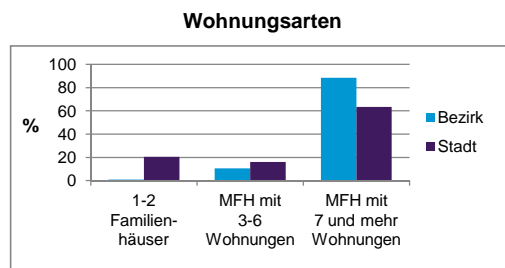

Stand: 31.12.2012

	Bezirk	Stadt
Bevölkerungsveränderung		
Einwohner 2011	11 120	503 402
Einwohner 2007	11 066	496 299
Veränderung 2012 gegenüber 2011 in %	1,3	1,1
Veränderung 2012 gegenüber 2007 in %	1,8	2,6

Stand: 31.12.2012

Statistischer Bezirk: 27 Veilhof

Haushalte	Bezirk		Stadt	
	Zahl	%	Zahl	%
Alleinerziehende	262	3,8		4,3
sonstige Haushalte	6 567	96,2		95,7
zusammen	6 829	100,0		100,0

Stand: 31.12.2012

Wohnungen ³⁾ nach Baualtersgruppen	Bezirk		Stadt	
	Zahl	%	Zahl	%
bis 1948	2 224	33,2		27,1
1949 - 2004	4 256	63,5		69,4
ab 2005	218	3,3		3,4
ohne Angabe	0	0,0		0,1
zusammen	6 698	100,0		100,0

3) in Wohngebäuden; ohne Wohnheime
Stand: 31.12.2012

Wohnungen in	Bezirk		Stadt	
	Zahl	%	Zahl	%
Einfamilienhäusern	26	0,4		14,5
Zweifamilienhäusern	42	0,6		5,9
MFH mit 3-6 Whg. ⁴⁾	709	10,6		16,2
MFH mit 7 und mehr Whg. ⁴⁾				
zusammen	6 698	100,0		100,0

4) MFH= Mehrfamilienhäuser
Stand: 31.12.2012

Erwerbsbeteiligung	Bezirk		Stadt	
	Zahl	% ⁵⁾	Zahl	% ⁵⁾
Sozialversicherungspflichtig Beschäftigte am Wohnort	4 622	56,0		54,7
Arbeitslose am Wohnort	446	5,4		6,0