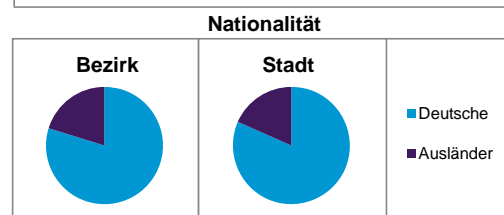

Bezirk		Stadt
	Zahl	%	%
Einwohner nach Nationalität			
Deutsche	8 986	79,8	81,6
Ausländer	2 274	20,2	18,4
darunter aus der EU	832	7,4 ²⁾	7,3 ²⁾
darunter aus der Türkei	333	3,0 ²⁾	3,7 ²⁾

2) Anteil an der Bevölkerung insgesamt
Stand: 31.12.2012