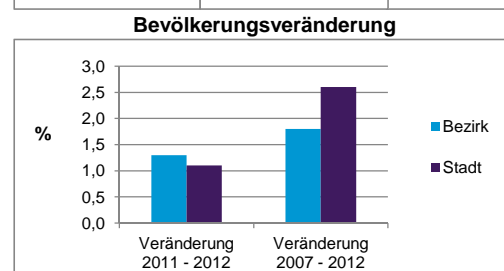

Bezirk	Stadt
Bevölkerungsveränderung		
Einwohner 2011	11 120	503 402
Einwohner 2007	11 066	496 299
Veränderung 2012 gegenüber 2011 in %	1,3	1,1
Veränderung 2012 gegenüber 2007 in %	1,8	2,6

Stand: 31.12.2012