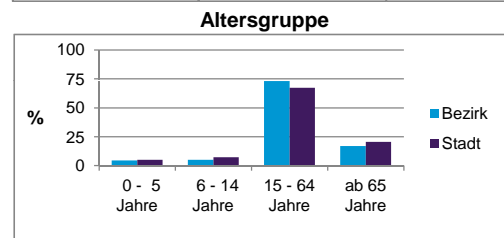

Bezirk		Stadt
	Zahl	%	%
Einwohner nach Altersgruppen			
0 - 5 Jahre	514	4,6	5,1
6 - 14 Jahre	589	5,2	7,2
15 - 64 Jahre	8 247	73,2	67,2
ab 65 Jahre	1 910	17,0	20,6

Stand: 31.12.2012