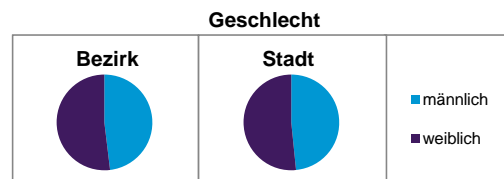

Bezirksdatenblatt Nürnberg

Statistischer Bezirk: 27 Veilhof

	Bezirk	Gesamtstadt
Fläche in ha	109	18 640
Bevölkerung ¹⁾	11 260	509 005
Einwohner je ha	104	27

1) Einwohner mit Hauptwohnung in Nürnberg (Melderegister 31.12.2012)

	Bezirk		Stadt
	Zahl	%	%
Einwohner nach Geschlecht			
männlich	5 417	48,1	48,4
weiblich	5 843	51,9	51,6
zusammen	11 260	100,0	100,0

Stand: 31.12.2012

	Bezirk		Stadt
	Zahl	%	%
Einwohner nach Altersgruppen			
0 - 5 Jahre	514	4,6	5,1
6 - 14 Jahre	589	5,2	7,2
15 - 64 Jahre	8 247	73,2	67,2
ab 65 Jahre	1 910	17,0	20,6