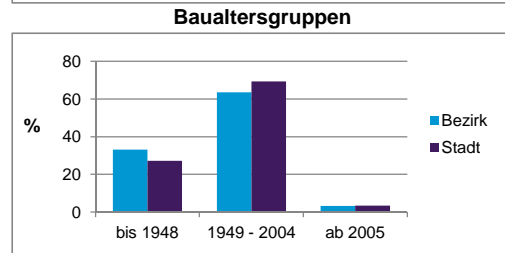

Wohnungen in	Bezirk		Stadt	
	Zahl	%	Zahl	%
Einfamilienhäusern	26	0,4		14,5
Zweifamilienhäusern	42	0,6		5,9
MFH mit 3-6 Whg. ⁴⁾	709	10,6		16,2
MFH mit 7 und mehr Whg. ⁴⁾				
zusammen	6 698	100,0		100,0

4) MFH= Mehrfamilienhäuser
Stand: 31.12.2012