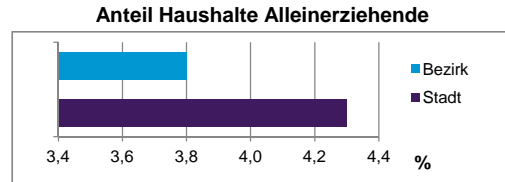

2) Anteil an der Bevölkerung insgesamt
Stand: 31.12.2012

	Bezirk		Stadt
	Zahl	%	%
Einwohner nach Familienstand			
ledig	5 629	50,0	42,3
verheiratet	3 894	34,6	41,6
verwitwet	704	6,3	7,2
geschieden	1 033	9,2	8,9

Stand: 31.12.2012

	Bezirk	Stadt
Bevölkerungsveränderung		
Einwohner 2011	11 120	503 402
Einwohner 2007	11 066	496 299
Veränderung 2012 gegenüber 2011 in %	1,3	1,1
Veränderung 2012 gegenüber 2007 in %	1,8	2,6

Stand: 31.12.2012

Statistischer Bezirk: 27 Veilhof

Haushalte	Bezirk		Stadt	
	Zahl	%	Zahl	%
Alleinerziehende	262	3,8		4,3
sonstige Haushalte	6 567	96,2		95,7
zusammen	6 829	100,0		100,0

Stand: 31.12.2012

Wohnungen ³⁾ nach Baualtersgruppen	Bezirk		Stadt	
	Zahl	%	Zahl	%
bis 1948	2 224	33,2		27,1
1949 - 2004	4 256	63,5		69,4
ab 2005	218	3,3		3,4
ohne Angabe	0	0,0		0,1
zusammen	6 698	100,0		100,0