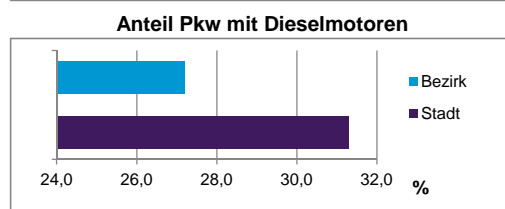

Impressum:

Herausgeber:

Stadt Nürnberg

Amt für Stadtforschung und Statistik

für Nürnberg und Fürth

Unschlittplatz 7a

90403 Nürnberg

Telefon 09 11 / 2 31-28 43

Fax 09 11 / 2 31-28 44

E-Mail statistikinfo@stadt.nuernberg.de

Internet www.statistik.nuernberg.de