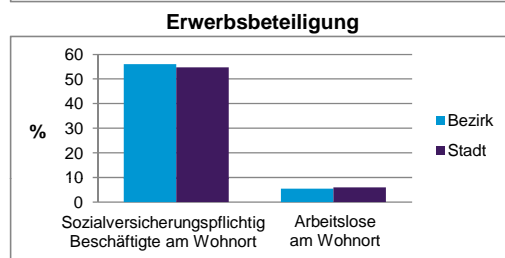

Kraftfahrzeuge	Bezirk		Stadt	
	Zahl	%	Zahl	%
Anzahl der Pkw/Kombi	4 115		234 249	
Pkw/Kombi je 1000 Einwohner	365		460	
Pkw/Kombi mit Dieselmotor, Anteil in %	27,2		31,3	

Stand: 31.12.2012