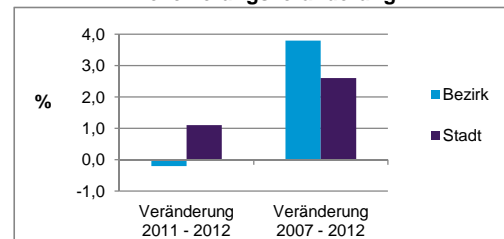

Stand: 31.12.2012

	Bezirk	Stadt
Bevölkerungsveränderung		
Einwohner 2011	6 205	503 402
Einwohner 2007	5 967	496 299
Veränderung 2012 gegenüber 2011 in %	-0,2	1,1
Veränderung 2012 gegenüber 2007 in %	3,8	2,6

Stand: 31.12.2012

Geschlecht

Altersgruppe

Nationalität

Familienstand

Bevölkerungsveränderung

Statistischer Bezirk: 29 Gleißhammer

Haushalte	Bezirk		Stadt	
	Zahl	%	Zahl	%
Alleinerziehende	132	4,2		4,3
sonstige Haushalte	3 045	95,8		95,7
zusammen	3 177	100,0		100,0