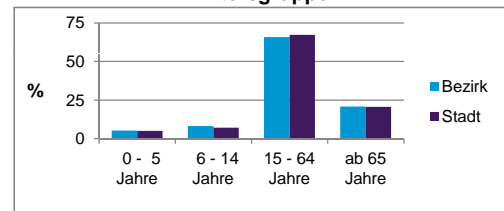

2) Anteil an der Bevölkerung insgesamt

Stand: 31.12.2012

	Bezirk		Stadt
	Zahl	%	%
Einwohner nach Familienstand			
ledig	2 526	40,8	42,3
verheiratet	2 636	42,6	41,6
verwitwet	471	7,6	7,2
geschieden	559	9,0	8,9

Stand: 31.12.2012

	Bezirk	Stadt
Bevölkerungsveränderung		
Einwohner 2011	6 205	503 402
Einwohner 2007	5 967	496 299
Veränderung 2012 gegenüber 2011 in %	-0,2	1,1
Veränderung 2012 gegenüber 2007 in %	3,8	2,6

Stand: 31.12.2012

Geschlecht

Altersgruppe

Nationalität

Familienstand

Bevölkerungsveränderung

Statistischer Bezirk: 29 Gleißhammer

Haushalte	Bezirk		Stadt	
	Zahl	%	Zahl	%
Alleinerziehende	132	4,2		4,3
sonstige Haushalte	3 045	95,8		95,7
zusammen	3 177	100,0		100,0