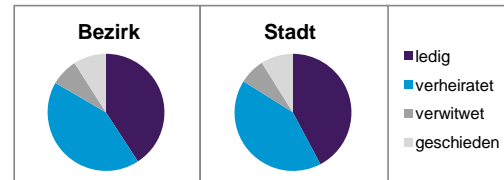

Stand: 31.12.2012

Geschlecht

Altersgruppe

Nationalität

Familienstand

Bevölkerungsveränderung

Statistischer Bezirk: 29 Gleißhammer

Haushalte	Bezirk		Stadt	
	Zahl	%	Zahl	%
Alleinerziehende	132	4,2		4,3
sonstige Haushalte	3 045	95,8		95,7
zusammen	3 177	100,0		100,0