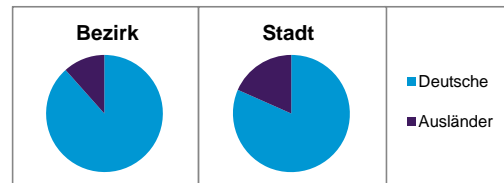

Stand: 31.12.2012

Geschlecht

Altersgruppe

Nationalität

Familienstand

Bevölkerungsveränderung

Statistischer Bezirk: 29 Gleißhammer

Haushalte	Bezirk		Stadt	
	Zahl	%	Zahl	%
Alleinerziehende	132	4,2		4,3
sonstige Haushalte	3 045	95,8		95,7
zusammen	3 177	100,0		100,0