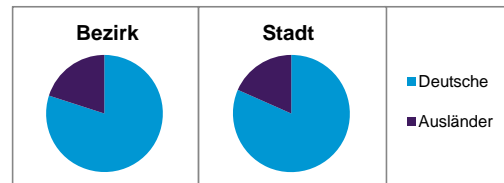

Stand: 31.12.2012

	Bezirk		Stadt
	Zahl	%	%
Einwohner nach Familienstand			
ledig	523	50,7	42,3
verheiratet	358	34,7	41,6
verwitwet	40	3,9	7,2
geschieden	110	10,7	8,9

Stand: 31.12.2012

	Bezirk	Stadt
Bevölkerungsveränderung		
Einwohner 2011	1 000	503 402
Einwohner 2007	914	496 299
Veränderung 2012 gegenüber 2011 in %	3,1	1,1
Veränderung 2012 gegenüber 2007 in %	12,8	2,6

Stand: 31.12.2012

Geschlecht

Altersgruppe

Nationalität

Familienstand

Bevölkerungsveränderung

Statistischer Bezirk: 30 Dutzendteich

Haushalte	Bezirk		Stadt	
	Zahl	%	Zahl	%
Alleinerziehende	29	4,8		4,3
sonstige Haushalte	573	95,2		95,7
zusammen	602	100,0		100,0