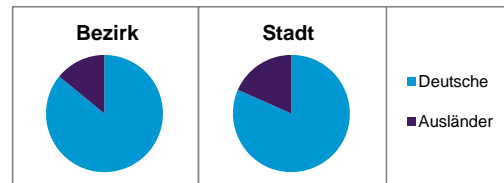

Stand: 31.12.2012

Geschlecht

Altersgruppe

Nationalität

Familienstand

Bevölkerungsveränderung

Statistischer Bezirk: 31 Rangierbahnhof-Siedlung

Haushalte	Bezirk		Stadt	
	Zahl	%	Zahl	%
Alleinerziehende	114	5,5		4,3
sonstige Haushalte	1 964	94,5		95,7
zusammen	2 078	100,0		100,0