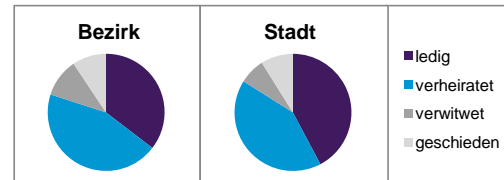

Stand: 31.12.2012

Geschlecht

Altersgruppe

Nationalität

Familienstand

Bevölkerungsveränderung

Statistischer Bezirk: 31 Rangierbahnhof-Siedlung

Haushalte	Bezirk		Stadt	
	Zahl	%	Zahl	%
Alleinerziehende	114	5,5		4,3
sonstige Haushalte	1 964	94,5		95,7
zusammen	2 078	100,0		100,0