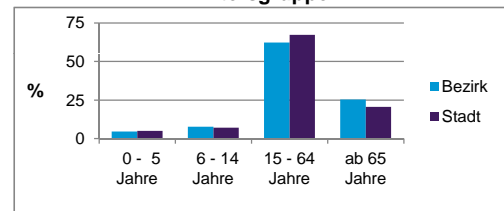

2) Anteil an der Bevölkerung insgesamt

Stand: 31.12.2012

	Bezirk		Stadt
	Zahl	%	%
Einwohner nach Familienstand			
ledig	1 401	35,4	42,3
verheiratet	1 760	44,5	41,6
verwitwet	423	10,7	7,2
geschieden	369	9,3	8,9

Stand: 31.12.2012

	Bezirk	Stadt
Bevölkerungsveränderung		
Einwohner 2011	3 980	503 402
Einwohner 2007	3 913	496 299
Veränderung 2012 gegenüber 2011 in %	-0,7	1,1
Veränderung 2012 gegenüber 2007 in %	1,0	2,6

Stand: 31.12.2012

Geschlecht

Altersgruppe

Nationalität

Familienstand

Bevölkerungsveränderung

Statistischer Bezirk: 31 Rangierbahnhof-Siedlung

Haushalte	Bezirk		Stadt	
	Zahl	%	Zahl	%
Alleinerziehende	114	5,5		4,3
sonstige Haushalte	1 964	94,5		95,7
zusammen	2 078	100,0		100,0