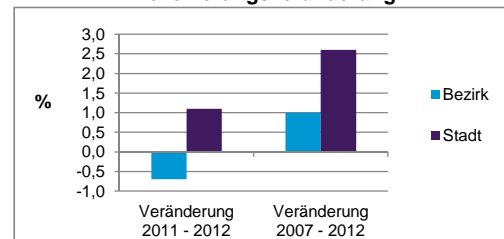

Stand: 31.12.2012

Geschlecht

Altersgruppe

Nationalität

Familienstand

Bevölkerungsveränderung

Statistischer Bezirk: 31 Rangierbahnhof-Siedlung

Haushalte	Bezirk		Stadt	
	Zahl	%	Zahl	%
Alleinerziehende	114	5,5		4,3
sonstige Haushalte	1 964	94,5		95,7
zusammen	2 078	100,0		100,0