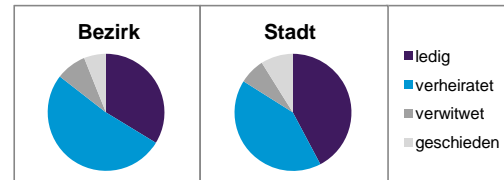

Stand: 31.12.2012

	Bezirk		Stadt
	Zahl	%	%
Einwohner nach Familienstand			
ledig	2 777	33,7	42,3
verheiratet	4 270	51,8	41,6
verwitwet	685	8,3	7,2
geschieden	505	6,1	8,9

Stand: 31.12.2012

	Bezirk	Stadt
Bevölkerungsveränderung		
Einwohner 2011	8 246	503 402
Einwohner 2007	8 165	496 299
Veränderung 2012 gegenüber 2011 in %	-0,1	1,1
Veränderung 2012 gegenüber 2007 in %	0,9	2,6

Stand: 31.12.2012

Geschlecht

Altersgruppe

Nationalität

Familienstand

Bevölkerungsveränderung

Statistischer Bezirk: 38 Altenfurt, Moorenbrunn

Haushalte	Bezirk		Stadt	
	Zahl	%	Zahl	%
Alleinerziehende	127	3,3		4,3
sonstige Haushalte	3 771	96,7		95,7
zusammen	3 898	100,0		100,0