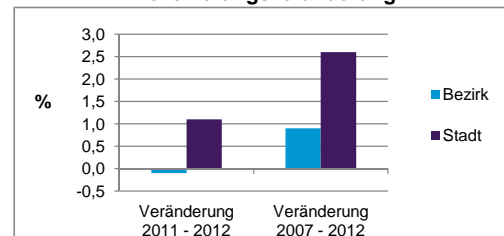

Stand: 31.12.2012

	Bezirk		Stadt
	Zahl	%	%
Einwohner nach Familienstand			
ledig	2 777	33,7	42,3
verheiratet	4 270	51,8	41,6
verwitwet	685	8,3	7,2
geschieden	505	6,1	8,9

Stand: 31.12.2012

	Bezirk	Stadt
Bevölkerungsveränderung		
Einwohner 2011	8 246	503 402
Einwohner 2007	8 165	496 299
Veränderung 2012 gegenüber 2011 in %	-0,1	1,1
Veränderung 2012 gegenüber 2007 in %	0,9	2,6

Stand: 31.12.2012

Geschlecht

Altersgruppe

Nationalität

Familienstand

Bevölkerungsveränderung

Statistischer Bezirk: 38 Altenfurt, Moorenbrunn

Haushalte	Bezirk		Stadt	
	Zahl	%	Zahl	%
Alleinerziehende	127	3,3		4,3
sonstige Haushalte	3 771	96,7		95,7
zusammen	3 898	100,0		100,0