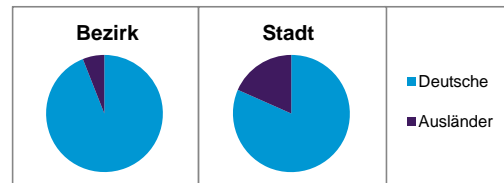

Stand: 31.12.2012

	Bezirk		Stadt
	Zahl	%	%
Einwohner nach Familienstand			
ledig	2 777	33,7	42,3
verheiratet	4 270	51,8	41,6
verwitwet	685	8,3	7,2
geschieden	505	6,1	8,9

Stand: 31.12.2012

	Bezirk	Stadt
Bevölkerungsveränderung		
Einwohner 2011	8 246	503 402
Einwohner 2007	8 165	496 299
Veränderung 2012 gegenüber 2011 in %	-0,1	1,1
Veränderung 2012 gegenüber 2007 in %	0,9	2,6

Stand: 31.12.2012

Geschlecht

Altersgruppe

Nationalität

Familienstand

Bevölkerungsveränderung

Statistischer Bezirk: 38 Altenfurt, Moorenbrunn

Haushalte	Bezirk		Stadt	
	Zahl	%	Zahl	%
Alleinerziehende	127	3,3		4,3
sonstige Haushalte	3 771	96,7		95,7
zusammen	3 898	100,0		100,0