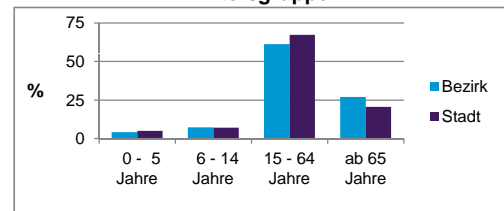

	Bezirk		Stadt
	Zahl	%	%
Einwohner nach Geschlecht			
männlich	3 981	48,3	48,4
weiblich	4 256	51,7	51,6
zusammen	8 237	100,0	100,0

Stand: 31.12.2012

	Bezirk		Stadt
	Zahl	%	%
Einwohner nach Altersgruppen			
0 - 5 Jahre	358	4,3	5,1
6 - 14 Jahre	612	7,4	7,2
15 - 64 Jahre	5 040	61,2	67,2
ab 65 Jahre	2 227	27,0	20,6

Stand: 31.12.2012

	Bezirk		Stadt
	Zahl	%	%
Einwohner nach Familienstand			
ledig	2 777	33,7	42,3
verheiratet	4 270	51,8	41,6
verwitwet	685	8,3	7,2
geschieden	505	6,1	8,9

Stand: 31.12.2012

	Bezirk	Stadt
Bevölkerungsveränderung		
Einwohner 2011	8 246	503 402
Einwohner 2007	8 165	496 299
Veränderung 2012 gegenüber 2011 in %	-0,1	1,1
Veränderung 2012 gegenüber 2007 in %	0,9	2,6

Stand: 31.12.2012

Geschlecht

Altersgruppe

Nationalität

Familienstand

Bevölkerungsveränderung

Statistischer Bezirk: 38 Altenfurt, Moorenbrunn

Haushalte	Bezirk		Stadt	
	Zahl	%	Zahl	%
Alleinerziehende	127	3,3		4,3
sonstige Haushalte	3 771	96,7		95,7
zusammen	3 898	100,0		100,0