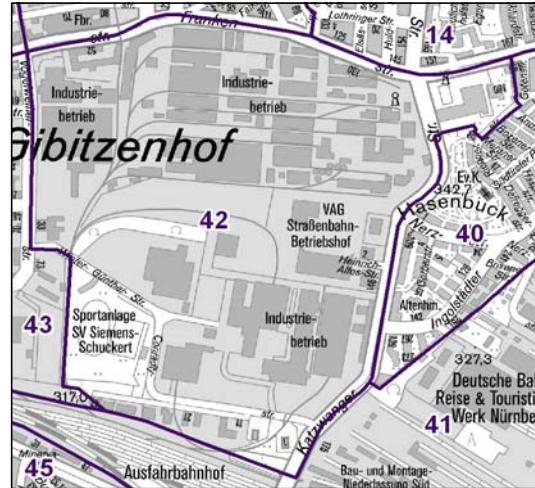

Bezirksdatenblatt Nürnberg

Statistischer Bezirk: 42 Katzwanger Straße

	Bezirk	Gesamtstadt
Fläche in ha	117	18 640
Bevölkerung ¹⁾	247	509 005
Einwohner je ha	2	27

1) Einwohner mit Hauptwohnung in Nürnberg (Melderegister 31.12.2012)