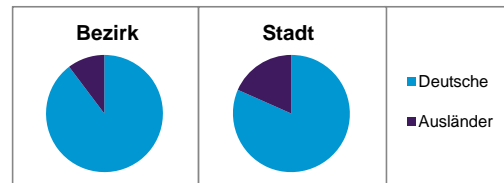

Stand: 31.12.2012

Geschlecht

Altersgruppe

Nationalität

Familienstand

Bevölkerungsveränderung

Statistischer Bezirk: 51 Röthenbach West

Haushalte	Bezirk		Stadt	
	Zahl	%	Zahl	%
Alleinerziehende	131	3,0		4,3
sonstige Haushalte	4 227	97,0		95,7
zusammen	4 358	100,0		100,0