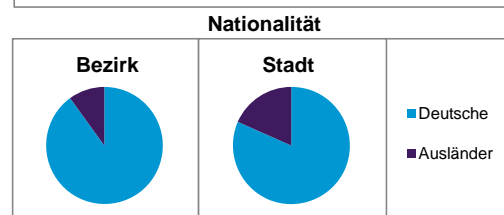

Bezirk		Stadt
	Zahl	%	%
Einwohner nach Nationalität			
Deutsche	10 251	90,0	81,6
Ausländer	1 134	10,0	18,4
darunter aus der EU	487	4,3 ²⁾	7,3 ²⁾
darunter aus der Türkei	196	1,7 ²⁾	3,7 ²⁾

2) Anteil an der Bevölkerung insgesamt
Stand: 31.12.2012