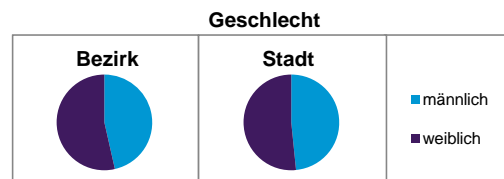

Bezirksdatenblatt Nürnberg

Statistischer Bezirk: 52 Röthenbach Ost

	Bezirk	Gesamtstadt
Fläche in ha	212	18 640
Bevölkerung ¹⁾	11 385	509 005
Einwohner je ha	54	27

1) Einwohner mit Hauptwohnung in Nürnberg (Melderegister 31.12.2012)

	Bezirk		Stadt
	Zahl	%	%
Einwohner nach Geschlecht			
männlich	5 297	46,5	48,4
weiblich	6 088	53,5	51,6
zusammen	11 385	100,0	100,0

Stand: 31.12.2012

	Bezirk		Stadt
	Zahl	%	%
Einwohner nach Altersgruppen			
0 - 5 Jahre	526	4,6	5,1
6 - 14 Jahre	829	7,3	7,2
15 - 64 Jahre	7 239	63,6	67,2
ab 65 Jahre	2 791	24,5	20,6