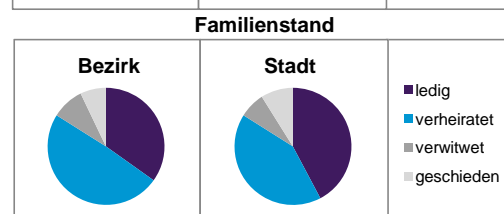

Bezirk		Stadt
	Zahl	%	%
Einwohner nach Familienstand			
ledig	3 971	34,9	42,3
verheiratet	5 582	49,0	41,6
verwitwet	1 014	8,9	7,2
geschieden	818	7,2	8,9

Stand: 31.12.2012