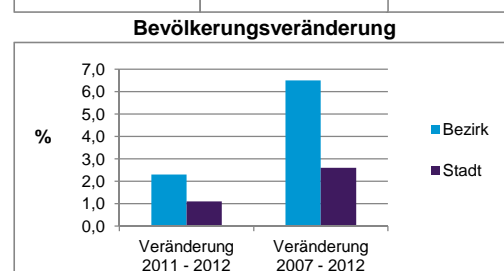

Bezirk	Stadt
Bevölkerungsveränderung		
Einwohner 2011	11 133	503 402
Einwohner 2007	10 686	496 299
Veränderung 2012 gegenüber 2011 in %	2,3	1,1
Veränderung 2012 gegenüber 2007 in %	6,5	2,6

Stand: 31.12.2012