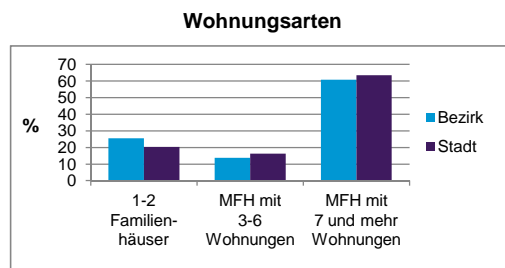

Erwerbsbeteiligung	Bezirk		Stadt	
	Zahl	% ⁵⁾	Zahl	% ⁵⁾
Sozialversicherungspflichtig Beschäftigte am Wohnort	4 283	59,2		54,7
Arbeitslose am Wohnort	315	4,4		6,0

5) %-Anteil an der erwerbsfähigen Bevölkerung
Quelle: Bundesagentur für Arbeit
Stand: 31.12.2012