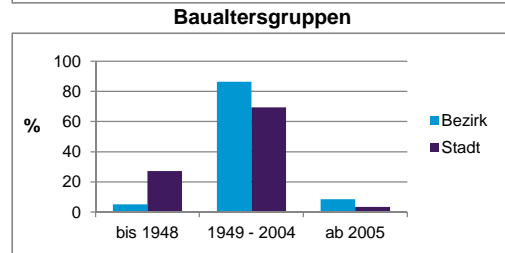

Stand: 31.12.2012

	Bezirk	Stadt
Bevölkerungsveränderung		
Einwohner 2011	11 133	503 402
Einwohner 2007	10 686	496 299
Veränderung 2012 gegenüber 2011 in %	2,3	1,1
Veränderung 2012 gegenüber 2007 in %	6,5	2,6

Stand: 31.12.2012

Statistischer Bezirk: 52 Röthenbach Ost

Haushalte	Bezirk		Stadt	
	Zahl	%	Zahl	%
Alleinerziehende	198	3,5		4,3
sonstige Haushalte	5 450	96,5		95,7
zusammen	5 648	100,0		100,0

Stand: 31.12.2012

Wohnungen ³⁾ nach Baualtersgruppen	Bezirk		Stadt	
	Zahl	%	Zahl	%
bis 1948	297	5,1		27,1
1949 - 2004	5 071	86,5		69,4
ab 2005	495	8,4		3,4
ohne Angabe	2	0,0		0,1
zusammen	5 865	100,0		100,0

3) in Wohngebäuden; ohne Wohnheime
Stand: 31.12.2012