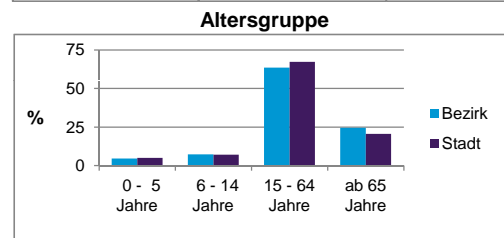

Bezirk		Stadt
	Zahl	%	%
Einwohner nach Altersgruppen			
0 - 5 Jahre	526	4,6	5,1
6 - 14 Jahre	829	7,3	7,2
15 - 64 Jahre	7 239	63,6	67,2
ab 65 Jahre	2 791	24,5	20,6

Stand: 31.12.2012