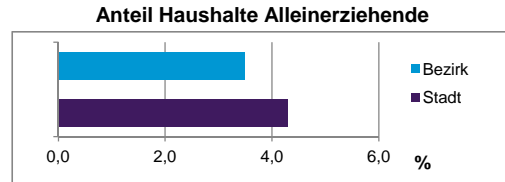

Statistischer Bezirk: 52 Röthenbach Ost

Haushalte	Bezirk		Stadt	
	Zahl	%	Zahl	%
Alleinerziehende	198	3,5		4,3
sonstige Haushalte	5 450	96,5		95,7
zusammen	5 648	100,0		100,0

Stand: 31.12.2012

Wohnungen ³⁾ nach Baualtersgruppen	Bezirk		Stadt	
	Zahl	%	Zahl	%
bis 1948	297	5,1		27,1
1949 - 2004	5 071	86,5		69,4
ab 2005	495	8,4		3,4
ohne Angabe	2	0,0		0,1
zusammen	5 865	100,0		100,0

3) in Wohngebäuden; ohne Wohnheime
Stand: 31.12.2012