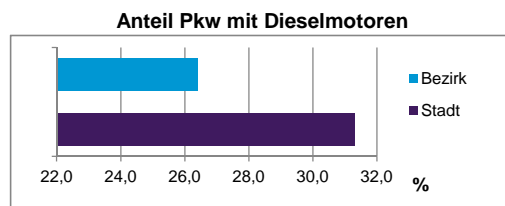

Impressum:

Herausgeber:

Stadt Nürnberg

Amt für Stadtforschung und Statistik

für Nürnberg und Fürth

Unschlittplatz 7a

90403 Nürnberg

Telefon 09 11 / 2 31-28 43

Fax 09 11 / 2 31-28 44

E-Mail statistikinfo@stadt.nuernberg.de

Internet www.statistik.nuernberg.de