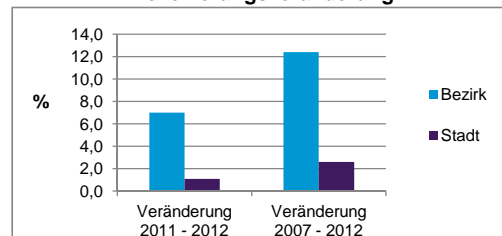

Stand: 31.12.2012

	Bezirk	Stadt
Bevölkerungsveränderung		
Einwohner 2011	2 120	503 402
Einwohner 2007	2 017	496 299
Veränderung 2012 gegenüber 2011 in %	7,0	1,1
Veränderung 2012 gegenüber 2007 in %	12,4	2,6

Stand: 31.12.2012

Geschlecht

Altersgruppe

Nationalität

Familienstand

Bevölkerungsveränderung

Statistischer Bezirk: 65 Muggenhof

Haushalte	Bezirk		Stadt	
	Zahl	%	Zahl	%
Alleinerziehende	62	5,2		4,3
sonstige Haushalte	1 138	94,8		95,7
zusammen	1 200	100,0		100,0