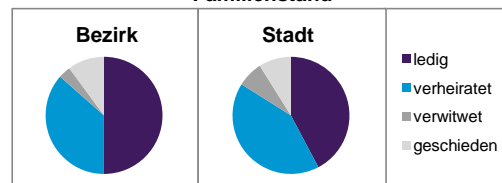

Stand: 31.12.2012

	Bezirk	Stadt
Bevölkerungsveränderung		
Einwohner 2011	2 120	503 402
Einwohner 2007	2 017	496 299
Veränderung 2012 gegenüber 2011 in %	7,0	1,1
Veränderung 2012 gegenüber 2007 in %	12,4	2,6

Stand: 31.12.2012

Geschlecht

Altersgruppe

Nationalität

Familienstand

Bevölkerungsveränderung

Statistischer Bezirk: 65 Muggenhof

Haushalte	Bezirk		Stadt	
	Zahl	%	Zahl	%
Alleinerziehende	62	5,2		4,3
sonstige Haushalte	1 138	94,8		95,7
zusammen	1 200	100,0		100,0