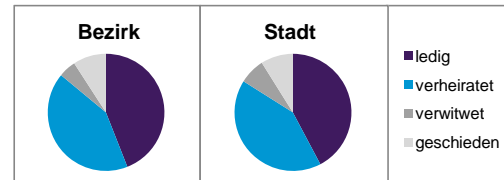

Stand: 31.12.2012

Geschlecht

Altersgruppe

Nationalität

Familienstand

Bevölkerungsveränderung

Statistischer Bezirk: 71 Schniegling

Haushalte	Bezirk		Stadt	
	Zahl	%	Zahl	%
Alleinerziehende	88	4,6		4,3
sonstige Haushalte	1 826	95,4		95,7
zusammen	1 914	100,0		100,0