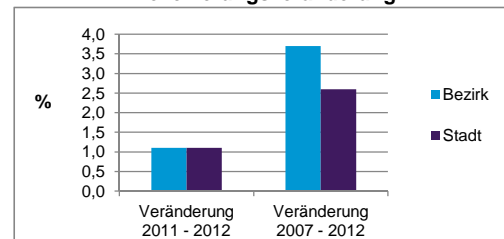

Stand: 31.12.2012

	Bezirk	Stadt
Bevölkerungsveränderung		
Einwohner 2011	3 654	503 402
Einwohner 2007	3 561	496 299
Veränderung 2012 gegenüber 2011 in %	1,1	1,1
Veränderung 2012 gegenüber 2007 in %	3,7	2,6

Stand: 31.12.2012

Geschlecht

Altersgruppe

Nationalität

Familienstand

Bevölkerungsveränderung

Statistischer Bezirk: 71 Schniegling

Haushalte	Bezirk		Stadt	
	Zahl	%	Zahl	%
Alleinerziehende	88	4,6		4,3
sonstige Haushalte	1 826	95,4		95,7
zusammen	1 914	100,0		100,0