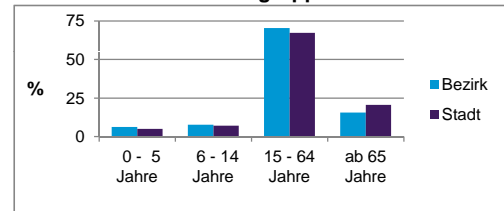

2) Anteil an der Bevölkerung insgesamt

Stand: 31.12.2012

	Bezirk		Stadt
	Zahl	%	%
Einwohner nach Familienstand			
ledig	1 627	44,1	42,3
verheiratet	1 549	41,9	41,6
verwitwet	178	4,8	7,2
geschieden	339	9,2	8,9

Stand: 31.12.2012

	Bezirk	Stadt
Bevölkerungsveränderung		
Einwohner 2011	3 654	503 402
Einwohner 2007	3 561	496 299
Veränderung 2012 gegenüber 2011 in %	1,1	1,1
Veränderung 2012 gegenüber 2007 in %	3,7	2,6

Stand: 31.12.2012

Geschlecht

Altersgruppe

Nationalität

Familienstand

Bevölkerungsveränderung

Statistischer Bezirk: 71 Schniegling

Haushalte	Bezirk		Stadt	
	Zahl	%	Zahl	%
Alleinerziehende	88	4,6		4,3
sonstige Haushalte	1 826	95,4		95,7
zusammen	1 914	100,0		100,0