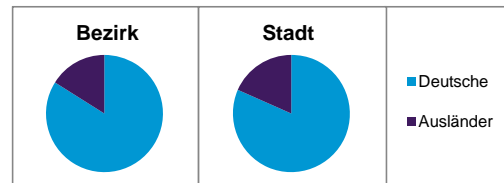

Stand: 31.12.2012

Geschlecht

Altersgruppe

Nationalität

Familienstand

Bevölkerungsveränderung

Statistischer Bezirk: 71 Schniegling

Haushalte	Bezirk		Stadt	
	Zahl	%	Zahl	%
Alleinerziehende	88	4,6		4,3
sonstige Haushalte	1 826	95,4		95,7
zusammen	1 914	100,0		100,0