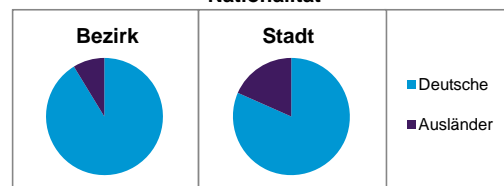

Stand: 31.12.2012

	Bezirk		Stadt
	Zahl	%	%
Einwohner nach Familienstand			
ledig	3 166	36,9	42,3
verheiratet	4 275	49,8	41,6
verwitwet	512	6,0	7,2
geschieden	627	7,3	8,9

Stand: 31.12.2012

	Bezirk	Stadt
Bevölkerungsveränderung		
Einwohner 2011	8 401	503 402
Einwohner 2007	7 903	496 299
Veränderung 2012 gegenüber 2011 in %	2,1	1,1
Veränderung 2012 gegenüber 2007 in %	8,6	2,6

Stand: 31.12.2012

Geschlecht

Altersgruppe

Nationalität

Familienstand

Bevölkerungsveränderung

Statistischer Bezirk: 72 Wetzendorf

Haushalte	Bezirk		Stadt	
	Zahl	%	Zahl	%
Alleinerziehende	141	3,3		4,3
sonstige Haushalte	4 168	96,7		95,7
zusammen	4 309	100,0		100,0