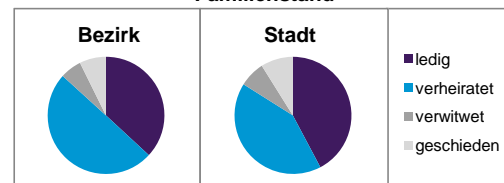

Stand: 31.12.2012

	Bezirk		Stadt
	Zahl	%	%
Einwohner nach Familienstand			
ledig	3 166	36,9	42,3
verheiratet	4 275	49,8	41,6
verwitwet	512	6,0	7,2
geschieden	627	7,3	8,9

Stand: 31.12.2012

	Bezirk	Stadt
Bevölkerungsveränderung		
Einwohner 2011	8 401	503 402
Einwohner 2007	7 903	496 299
Veränderung 2012 gegenüber 2011 in %	2,1	1,1
Veränderung 2012 gegenüber 2007 in %	8,6	2,6

Stand: 31.12.2012

Geschlecht

Altersgruppe

Nationalität

Familienstand

Bevölkerungsveränderung

Statistischer Bezirk: 72 Wetzendorf

Haushalte	Bezirk		Stadt	
	Zahl	%	Zahl	%
Alleinerziehende	141	3,3		4,3
sonstige Haushalte	4 168	96,7		95,7
zusammen	4 309	100,0		100,0