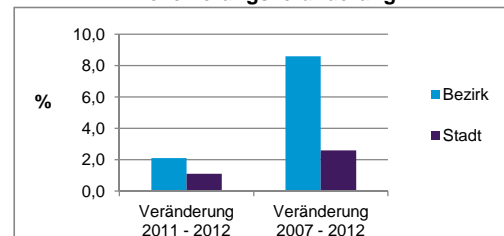

Stand: 31.12.2012

	Bezirk		Stadt
	Zahl	%	%
Einwohner nach Familienstand			
ledig	3 166	36,9	42,3
verheiratet	4 275	49,8	41,6
verwitwet	512	6,0	7,2
geschieden	627	7,3	8,9

Stand: 31.12.2012

	Bezirk	Stadt
Bevölkerungsveränderung		
Einwohner 2011	8 401	503 402
Einwohner 2007	7 903	496 299
Veränderung 2012 gegenüber 2011 in %	2,1	1,1
Veränderung 2012 gegenüber 2007 in %	8,6	2,6

Stand: 31.12.2012

Geschlecht

Altersgruppe

Nationalität

Familienstand

Bevölkerungsveränderung

Statistischer Bezirk: 72 Wetzendorf

Haushalte	Bezirk		Stadt	
	Zahl	%	Zahl	%
Alleinerziehende	141	3,3		4,3
sonstige Haushalte	4 168	96,7		95,7
zusammen	4 309	100,0		100,0