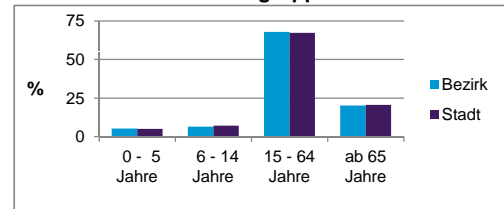

	Bezirk		Stadt
	Zahl	%	%
Einwohner nach Geschlecht			
männlich	4 202	49,0	48,4
weiblich	4 378	51,0	51,6
zusammen	8 580	100,0	100,0

Stand: 31.12.2012

	Bezirk		Stadt
	Zahl	%	%
Einwohner nach Altersgruppen			
0 - 5 Jahre	459	5,3	5,1
6 - 14 Jahre	563	6,6	7,2
15 - 64 Jahre	5 824	67,9	67,2
ab 65 Jahre	1 734	20,2	20,6

Stand: 31.12.2012

	Bezirk		Stadt
	Zahl	%	%
Einwohner nach Familienstand			
ledig	3 166	36,9	42,3
verheiratet	4 275	49,8	41,6
verwitwet	512	6,0	7,2
geschieden	627	7,3	8,9

Stand: 31.12.2012

	Bezirk	Stadt
Bevölkerungsveränderung		
Einwohner 2011	8 401	503 402
Einwohner 2007	7 903	496 299
Veränderung 2012 gegenüber 2011 in %	2,1	1,1
Veränderung 2012 gegenüber 2007 in %	8,6	2,6

Stand: 31.12.2012

Geschlecht

Altersgruppe

Nationalität

Familienstand

Bevölkerungsveränderung

Statistischer Bezirk: 72 Wetzendorf

Haushalte	Bezirk		Stadt	
	Zahl	%	Zahl	%
Alleinerziehende	141	3,3		4,3
sonstige Haushalte	4 168	96,7		95,7
zusammen	4 309	100,0		100,0