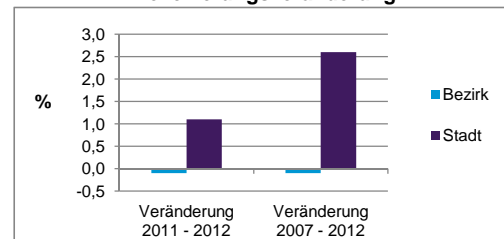

Stand: 31.12.2012

	Bezirk		Stadt
	Zahl	%	%
Einwohner nach Familienstand			
ledig	414	39,9	42,3
verheiratet	507	48,9	41,6
verwitwet	70	6,8	7,2
geschieden	46	4,4	8,9

Stand: 31.12.2012

	Bezirk	Stadt
Bevölkerungsveränderung		
Einwohner 2011	1 038	503 402
Einwohner 2007	1 038	496 299
Veränderung 2012 gegenüber 2011 in %	-0,1	1,1
Veränderung 2012 gegenüber 2007 in %	-0,1	2,6

Stand: 31.12.2012

Geschlecht

Altersgruppe

Nationalität

Familienstand

Bevölkerungsveränderung

Statistischer Bezirk: 75 Almoshof

Haushalte	Bezirk		Stadt	
	Zahl	%	Zahl	%
Alleinerziehende	19	4,0		4,3
sonstige Haushalte	451	96,0		95,7
zusammen	470	100,0		100,0