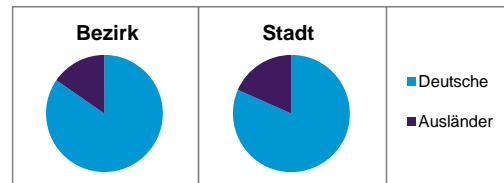

Stand: 31.12.2012

	Bezirk		Stadt
	Zahl	%	%
Einwohner nach Familienstand			
ledig	414	39,9	42,3
verheiratet	507	48,9	41,6
verwitwet	70	6,8	7,2
geschieden	46	4,4	8,9

Stand: 31.12.2012

	Bezirk	Stadt
Bevölkerungsveränderung		
Einwohner 2011	1 038	503 402
Einwohner 2007	1 038	496 299
Veränderung 2012 gegenüber 2011 in %	-0,1	1,1
Veränderung 2012 gegenüber 2007 in %	-0,1	2,6

Stand: 31.12.2012

Geschlecht

Altersgruppe

Nationalität

Familienstand

Bevölkerungsveränderung

Statistischer Bezirk: 75 Almoshof

Haushalte	Bezirk		Stadt	
	Zahl	%	Zahl	%
Alleinerziehende	19	4,0		4,3
sonstige Haushalte	451	96,0		95,7
zusammen	470	100,0		100,0