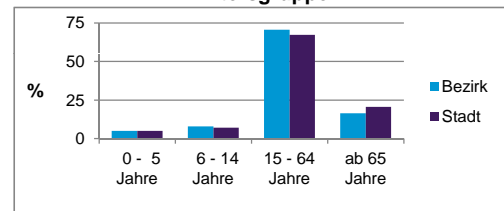

	Bezirk		Stadt
	Zahl	%	%
Einwohner nach Geschlecht			
männlich	508	49,0	48,4
weiblich	529	51,0	51,6
zusammen	1 037	100,0	100,0

Stand: 31.12.2012

	Bezirk		Stadt
	Zahl	%	%
Einwohner nach Altersgruppen			
0 - 5 Jahre	53	5,1	5,1
6 - 14 Jahre	82	7,9	7,2
15 - 64 Jahre	731	70,5	67,2
ab 65 Jahre	171	16,5	20,6

Stand: 31.12.2012

	Bezirk		Stadt
	Zahl	%	%
Einwohner nach Familienstand			
ledig	414	39,9	42,3
verheiratet	507	48,9	41,6
verwitwet	70	6,8	7,2
geschieden	46	4,4	8,9

Stand: 31.12.2012

	Bezirk	Stadt
Bevölkerungsveränderung		
Einwohner 2011	1 038	503 402
Einwohner 2007	1 038	496 299
Veränderung 2012 gegenüber 2011 in %	-0,1	1,1
Veränderung 2012 gegenüber 2007 in %	-0,1	2,6

Stand: 31.12.2012

Geschlecht

Altersgruppe

Nationalität

Familienstand

Bevölkerungsveränderung

Statistischer Bezirk: 75 Almoshof

Haushalte	Bezirk		Stadt	
	Zahl	%	Zahl	%
Alleinerziehende	19	4,0		4,3
sonstige Haushalte	451	96,0		95,7
zusammen	470	100,0		100,0