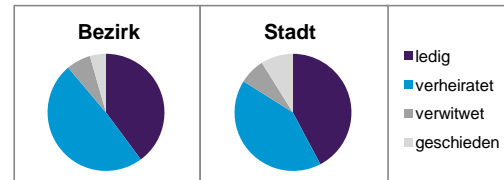

Stand: 31.12.2012

	Bezirk		Stadt
	Zahl	%	%
Einwohner nach Familienstand			
ledig	414	39,9	42,3
verheiratet	507	48,9	41,6
verwitwet	70	6,8	7,2
geschieden	46	4,4	8,9

Stand: 31.12.2012

	Bezirk	Stadt
Bevölkerungsveränderung		
Einwohner 2011	1 038	503 402
Einwohner 2007	1 038	496 299
Veränderung 2012 gegenüber 2011 in %	-0,1	1,1
Veränderung 2012 gegenüber 2007 in %	-0,1	2,6

Stand: 31.12.2012

Geschlecht

Altersgruppe

Nationalität

Familienstand

Bevölkerungsveränderung

Statistischer Bezirk: 75 Almoshof

Haushalte	Bezirk		Stadt	
	Zahl	%	Zahl	%
Alleinerziehende	19	4,0		4,3
sonstige Haushalte	451	96,0		95,7
zusammen	470	100,0		100,0