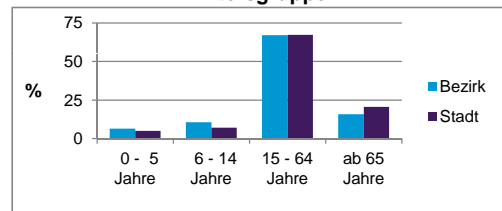

	Bezirk		Stadt
	Zahl	%	%
Einwohner nach Geschlecht			
männlich	771	50,1	48,4
weiblich	768	49,9	51,6
zusammen	1 539	100,0	100,0

Stand: 31.12.2012

	Bezirk		Stadt
	Zahl	%	%
Einwohner nach Altersgruppen			
0 - 5 Jahre	101	6,6	5,1
6 - 14 Jahre	163	10,6	7,2
15 - 64 Jahre	1 032	67,1	67,2
ab 65 Jahre	243	15,8	20,6

Stand: 31.12.2012

	Bezirk		Stadt
	Zahl	%	%
Einwohner nach Familienstand			
ledig	576	37,4	42,3
verheiratet	797	51,8	41,6
verwitwet	90	5,8	7,2
geschieden	76	4,9	8,9

Stand: 31.12.2012

	Bezirk	Stadt
Bevölkerungsveränderung		
Einwohner 2011	1 529	503 402
Einwohner 2007	1 472	496 299
Veränderung 2012 gegenüber 2011 in %	0,7	1,1
Veränderung 2012 gegenüber 2007 in %	4,6	2,6

Stand: 31.12.2012

Geschlecht

Altersgruppe

Nationalität

Familienstand

Bevölkerungsveränderung

Statistischer Bezirk: 77 Neunhof

Haushalte	Bezirk		Stadt	
	Zahl	%	Zahl	%
Alleinerziehende	26	3,9		4,3
sonstige Haushalte	639	96,1		95,7
zusammen	665	100,0		100,0