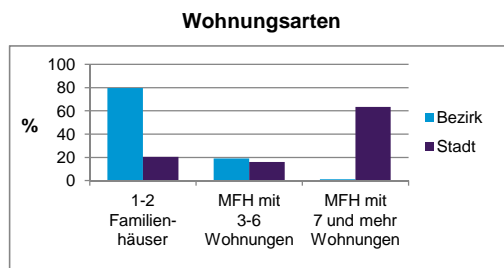

Stand: 31.12.2012

Geschlecht

Altersgruppe

Nationalität

Familienstand

Bevölkerungsveränderung

Statistischer Bezirk: 77 Neunhof

Haushalte	Bezirk		Stadt	
	Zahl	%	Zahl	%
Alleinerziehende	26	3,9		4,3
sonstige Haushalte	639	96,1		95,7
zusammen	665	100,0		100,0

Stand: 31.12.2012

Wohnungen ³⁾ nach Baualtersgruppen	Bezirk		Stadt	
	Zahl	%	Zahl	%
bis 1948	151	23,1		27,1
1949 - 2004	407	62,1		69,4
ab 2005	97	14,8		3,4
ohne Angabe	0	0,0		0,1
zusammen	655	100,0		100,0

3) in Wohngebäuden; ohne Wohnheime
Stand: 31.12.2012

Wohnungen in	Bezirk		Stadt	
	Zahl	%	Zahl	%
Einfamilienhäusern	307	46,9		14,5
Zweifamilienhäusern	214	32,7		5,9
MFH mit 3-6 Whg. ⁴⁾	126	19,2		16,2
MFH mit 7 und mehr Whg. ⁴⁾	8	1,2		63,4
zusammen	655	100,0		100,0

4) MFH= Mehrfamilienhäuser
Stand: 31.12.2012

Erwerbsbeteiligung	Bezirk		Stadt	
	Zahl	% ⁵⁾	Zahl	% ⁵⁾
Sozialversicherungspflichtig Beschäftigte am Wohnort	615	59,6		54,7
Arbeitslose am Wohnort	14	1,4		6,0