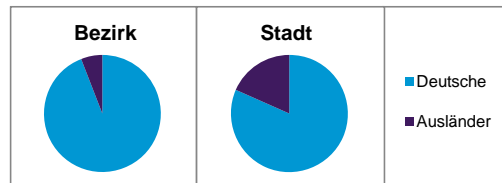

Stand: 31.12.2012

	Bezirk		Stadt
	Zahl	%	%
Einwohner nach Familienstand			
ledig	576	37,4	42,3
verheiratet	797	51,8	41,6
verwitwet	90	5,8	7,2
geschieden	76	4,9	8,9

Stand: 31.12.2012

	Bezirk	Stadt
Bevölkerungsveränderung		
Einwohner 2011	1 529	503 402
Einwohner 2007	1 472	496 299
Veränderung 2012 gegenüber 2011 in %	0,7	1,1
Veränderung 2012 gegenüber 2007 in %	4,6	2,6

Stand: 31.12.2012

Geschlecht

Altersgruppe

Nationalität

Familienstand

Bevölkerungsveränderung

Statistischer Bezirk: 77 Neunhof

Haushalte	Bezirk		Stadt	
	Zahl	%	Zahl	%
Alleinerziehende	26	3,9		4,3
sonstige Haushalte	639	96,1		95,7
zusammen	665	100,0		100,0