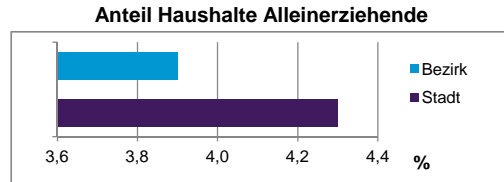

Stand: 31.12.2012

	Bezirk		Stadt
	Zahl	%	%
Einwohner nach Familienstand			
ledig	576	37,4	42,3
verheiratet	797	51,8	41,6
verwitwet	90	5,8	7,2
geschieden	76	4,9	8,9

Stand: 31.12.2012

	Bezirk	Stadt
Bevölkerungsveränderung		
Einwohner 2011	1 529	503 402
Einwohner 2007	1 472	496 299
Veränderung 2012 gegenüber 2011 in %	0,7	1,1
Veränderung 2012 gegenüber 2007 in %	4,6	2,6

Stand: 31.12.2012

Geschlecht

Altersgruppe

Nationalität

Familienstand

Bevölkerungsveränderung

Statistischer Bezirk: 77 Neunhof

Haushalte	Bezirk		Stadt	
	Zahl	%	Zahl	%
Alleinerziehende	26	3,9		4,3
sonstige Haushalte	639	96,1		95,7
zusammen	665	100,0		100,0

Stand: 31.12.2012

Wohnungen ³⁾ nach Baualtersgruppen	Bezirk		Stadt	
	Zahl	%	Zahl	%
bis 1948	151	23,1		27,1
1949 - 2004	407	62,1		69,4
ab 2005	97	14,8		3,4
ohne Angabe	0	0,0		0,1
zusammen	655	100,0		100,0