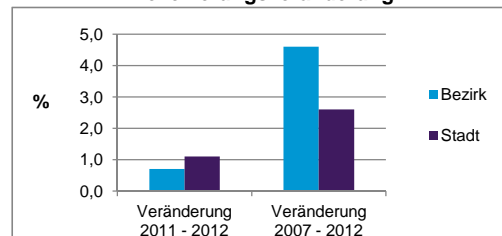

Stand: 31.12.2012

	Bezirk		Stadt
	Zahl	%	%
Einwohner nach Familienstand			
ledig	576	37,4	42,3
verheiratet	797	51,8	41,6
verwitwet	90	5,8	7,2
geschieden	76	4,9	8,9

Stand: 31.12.2012

	Bezirk	Stadt
Bevölkerungsveränderung		
Einwohner 2011	1 529	503 402
Einwohner 2007	1 472	496 299
Veränderung 2012 gegenüber 2011 in %	0,7	1,1
Veränderung 2012 gegenüber 2007 in %	4,6	2,6

Stand: 31.12.2012

Geschlecht

Altersgruppe

Nationalität

Familienstand

Bevölkerungsveränderung

Statistischer Bezirk: 77 Neunhof

Haushalte	Bezirk		Stadt	
	Zahl	%	Zahl	%
Alleinerziehende	26	3,9		4,3
sonstige Haushalte	639	96,1		95,7
zusammen	665	100,0		100,0