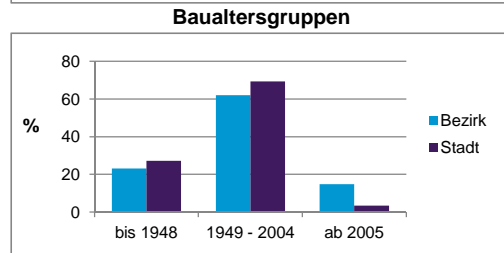

Wohnungen in	Bezirk		Stadt	
	Zahl	%	Zahl	%
Einfamilienhäusern	307	46,9		14,5
Zweifamilienhäusern	214	32,7		5,9
MFH mit 3-6 Whg. ⁴⁾	126	19,2		16,2
MFH mit 7 und mehr Whg. ⁴⁾	8	1,2		63,4
zusammen	655	100,0		100,0

4) MFH= Mehrfamilienhäuser
Stand: 31.12.2012