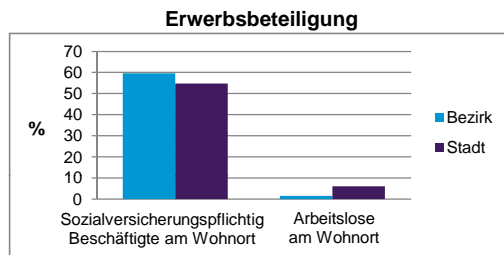

Kraftfahrzeuge	Bezirk		Stadt	
	Zahl	%	Zahl	%
Anzahl der Pkw/Kombi	956		234	24,9
Pkw/Kombi je 1000 Einwohner	621			460
Pkw/Kombi mit Dieselmotor, Anteil in %	32,2			31,3

Stand: 31.12.2012