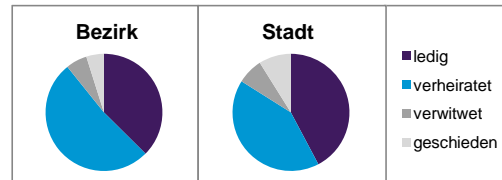

Stand: 31.12.2012

	Bezirk		Stadt
	Zahl	%	%
Einwohner nach Familienstand			
ledig	576	37,4	42,3
verheiratet	797	51,8	41,6
verwitwet	90	5,8	7,2
geschieden	76	4,9	8,9

Stand: 31.12.2012

	Bezirk	Stadt
Bevölkerungsveränderung		
Einwohner 2011	1 529	503 402
Einwohner 2007	1 472	496 299
Veränderung 2012 gegenüber 2011 in %	0,7	1,1
Veränderung 2012 gegenüber 2007 in %	4,6	2,6

Stand: 31.12.2012

Geschlecht

Altersgruppe

Nationalität

Familienstand

Bevölkerungsveränderung

Statistischer Bezirk: 77 Neunhof

Haushalte	Bezirk		Stadt	
	Zahl	%	Zahl	%
Alleinerziehende	26	3,9		4,3
sonstige Haushalte	639	96,1		95,7
zusammen	665	100,0		100,0