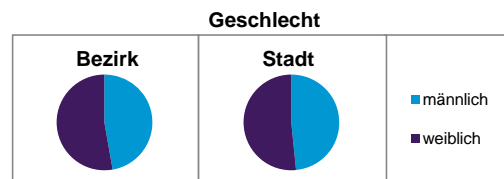

Bezirksdatenblatt Nürnberg

Statistischer Bezirk: 81 Schoppershof

	Bezirk	Gesamtstadt
Fläche in ha	91	18 640
Bevölkerung ¹⁾	7 640	509 005
Einwohner je ha	84	27

1) Einwohner mit Hauptwohnung in Nürnberg (Melderegister 31.12.2012)

	Bezirk		Stadt
	Zahl	%	%
Einwohner nach Geschlecht			
männlich	3 614	47,3	48,4
weiblich	4 026	52,7	51,6
zusammen	7 640	100,0	100,0

Stand: 31.12.2012

	Bezirk		Stadt
	Zahl	%	%
Einwohner nach Altersgruppen			
0 - 5 Jahre	423	5,5	5,1
6 - 14 Jahre	597	7,8	7,2
15 - 64 Jahre	5 043	66,0	67,2
ab 65 Jahre	1 577	20,6	20,6