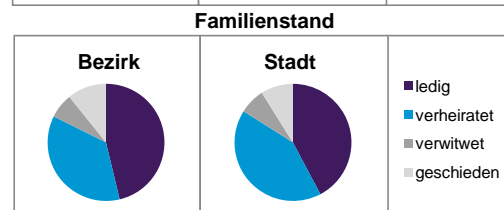

Bezirk		Stadt
	Zahl	%	%
Einwohner nach Familienstand			
ledig	3 538	46,3	42,3
verheiratet	2 749	36,0	41,6
verwitwet	526	6,9	7,2
geschieden	827	10,8	8,9

Stand: 31.12.2012