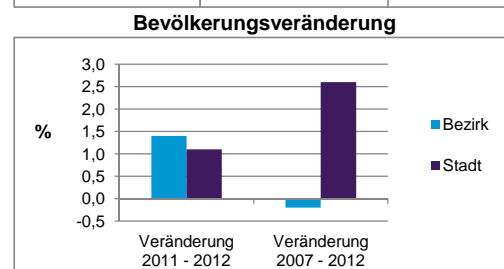

Bezirk	Stadt
Bevölkerungsveränderung		
Einwohner 2011	7 532	503 402
Einwohner 2007	7 656	496 299
Veränderung 2012 gegenüber 2011 in %	1,4	1,1
Veränderung 2012 gegenüber 2007 in %	-0,2	2,6

Stand: 31.12.2012