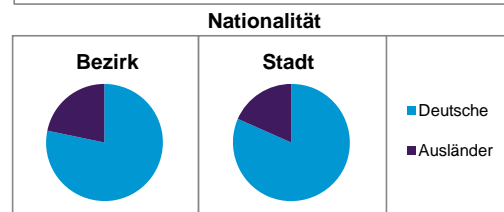

Bezirk		Stadt
	Zahl	%	%
Einwohner nach Nationalität			
Deutsche	5 978	78,2	81,6
Ausländer	1 662	21,8	18,4
darunter aus der EU	449	5,9 ²⁾	7,3 ²⁾
darunter aus der Türkei	360	4,7 ²⁾	3,7 ²⁾

2) Anteil an der Bevölkerung insgesamt
Stand: 31.12.2012