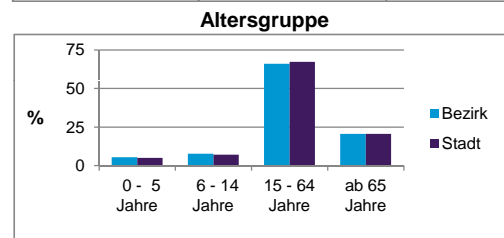

Bezirk		Stadt
	Zahl	%	%
Einwohner nach Altersgruppen			
0 - 5 Jahre	423	5,5	5,1
6 - 14 Jahre	597	7,8	7,2
15 - 64 Jahre	5 043	66,0	67,2
ab 65 Jahre	1 577	20,6	20,6

Stand: 31.12.2012