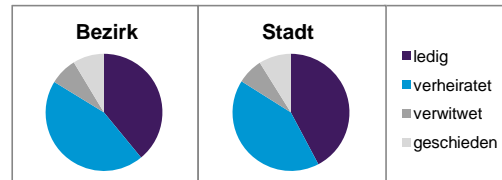

Stand: 31.12.2012

	Bezirk		Stadt
	Zahl	%	%
Einwohner nach Familienstand			
ledig	2 156	39,1	42,3
verheiratet	2 464	44,7	41,6
verwitwet	418	7,6	7,2
geschieden	479	8,7	8,9

Stand: 31.12.2012

	Bezirk	Stadt
Bevölkerungsveränderung		
Einwohner 2011	5 436	503 402
Einwohner 2007	5 567	496 299
Veränderung 2012 gegenüber 2011 in %	1,5	1,1
Veränderung 2012 gegenüber 2007 in %	-0,9	2,6

Stand: 31.12.2012

Geschlecht

Altersgruppe

Nationalität

Familienstand

Bevölkerungsveränderung

Statistischer Bezirk: 84 Ziegelstein

Haushalte	Bezirk		Stadt	
	Zahl	%	Zahl	%
Alleinerziehende	123	4,4		4,3
sonstige Haushalte	2 684	95,6		95,7
zusammen	2 807	100,0		100,0