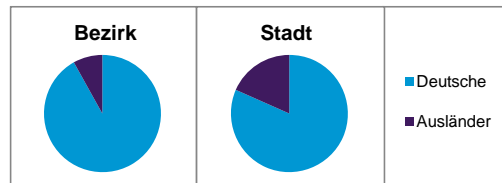

Stand: 31.12.2012

	Bezirk		Stadt
	Zahl	%	%
Einwohner nach Familienstand			
ledig	2 156	39,1	42,3
verheiratet	2 464	44,7	41,6
verwitwet	418	7,6	7,2
geschieden	479	8,7	8,9

Stand: 31.12.2012

	Bezirk	Stadt
Bevölkerungsveränderung		
Einwohner 2011	5 436	503 402
Einwohner 2007	5 567	496 299
Veränderung 2012 gegenüber 2011 in %	1,5	1,1
Veränderung 2012 gegenüber 2007 in %	-0,9	2,6

Stand: 31.12.2012

Geschlecht

Altersgruppe

Nationalität

Familienstand

Bevölkerungsveränderung

Statistischer Bezirk: 84 Ziegelstein

Haushalte	Bezirk		Stadt	
	Zahl	%	Zahl	%
Alleinerziehende	123	4,4		4,3
sonstige Haushalte	2 684	95,6		95,7
zusammen	2 807	100,0		100,0