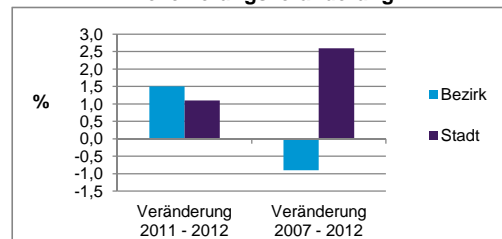

Stand: 31.12.2012

	Bezirk		Stadt
	Zahl	%	%
Einwohner nach Familienstand			
ledig	2 156	39,1	42,3
verheiratet	2 464	44,7	41,6
verwitwet	418	7,6	7,2
geschieden	479	8,7	8,9

Stand: 31.12.2012

	Bezirk	Stadt
Bevölkerungsveränderung		
Einwohner 2011	5 436	503 402
Einwohner 2007	5 567	496 299
Veränderung 2012 gegenüber 2011 in %	1,5	1,1
Veränderung 2012 gegenüber 2007 in %	-0,9	2,6

Stand: 31.12.2012

Geschlecht

Altersgruppe

Nationalität

Familienstand

Bevölkerungsveränderung

Statistischer Bezirk: 84 Ziegelstein

Haushalte	Bezirk		Stadt	
	Zahl	%	Zahl	%
Alleinerziehende	123	4,4		4,3
sonstige Haushalte	2 684	95,6		95,7
zusammen	2 807	100,0		100,0