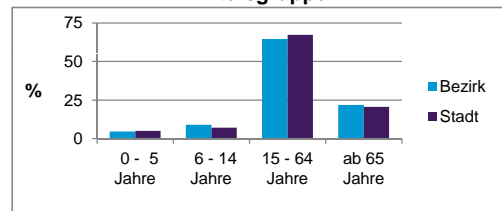

	Bezirk		Stadt
	Zahl	%	%
Einwohner nach Geschlecht			
männlich	2 665	48,3	48,4
weiblich	2 852	51,7	51,6
zusammen	5 517	100,0	100,0

Stand: 31.12.2012

	Bezirk		Stadt
	Zahl	%	%
Einwohner nach Altersgruppen			
0 - 5 Jahre	262	4,7	5,1
6 - 14 Jahre	494	9,0	7,2
15 - 64 Jahre	3 560	64,5	67,2
ab 65 Jahre	1 201	21,8	20,6

Stand: 31.12.2012

	Bezirk		Stadt
	Zahl	%	%
Einwohner nach Familienstand			
ledig	2 156	39,1	42,3
verheiratet	2 464	44,7	41,6
verwitwet	418	7,6	7,2
geschieden	479	8,7	8,9

Stand: 31.12.2012

	Bezirk	Stadt
Bevölkerungsveränderung		
Einwohner 2011	5 436	503 402
Einwohner 2007	5 567	496 299
Veränderung 2012 gegenüber 2011 in %	1,5	1,1
Veränderung 2012 gegenüber 2007 in %	-0,9	2,6

Stand: 31.12.2012

Geschlecht

Altersgruppe

Nationalität

Familienstand

Bevölkerungsveränderung

Statistischer Bezirk: 84 Ziegelstein

Haushalte	Bezirk		Stadt	
	Zahl	%	Zahl	%
Alleinerziehende	123	4,4		4,3
sonstige Haushalte	2 684	95,6		95,7
zusammen	2 807	100,0		100,0