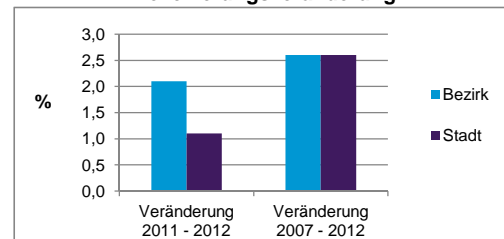

Stand: 31.12.2012

	Bezirk		Stadt
	Zahl	%	%
Einwohner nach Familienstand			
ledig	590	35,4	42,3
verheiratet	762	45,7	41,6
verwitwet	144	8,6	7,2
geschieden	172	10,3	8,9

Stand: 31.12.2012

	Bezirk	Stadt
Bevölkerungsveränderung		
Einwohner 2011	1 634	503 402
Einwohner 2007	1 626	496 299
Veränderung 2012 gegenüber 2011 in %	2,1	1,1
Veränderung 2012 gegenüber 2007 in %	2,6	2,6

Stand: 31.12.2012

Geschlecht

Altersgruppe

Nationalität

Familienstand

Bevölkerungsveränderung

Statistischer Bezirk: 85 Mooshof

Haushalte	Bezirk		Stadt	
	Zahl	%	Zahl	%
Alleinerziehende	26	2,6		4,3
sonstige Haushalte	957	97,4		95,7
zusammen	983	100,0		100,0