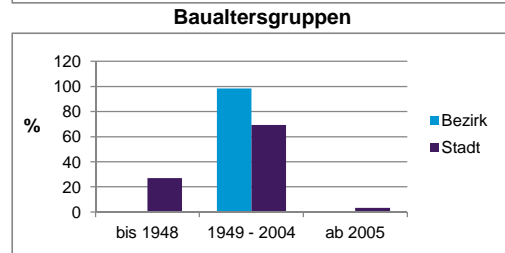

Stand: 31.12.2012

	Bezirk		Stadt
	Zahl	%	%
Einwohner nach Familienstand			
ledig	590	35,4	42,3
verheiratet	762	45,7	41,6
verwitwet	144	8,6	7,2
geschieden	172	10,3	8,9

Stand: 31.12.2012

	Bezirk	Stadt
Bevölkerungsveränderung		
Einwohner 2011	1 634	503 402
Einwohner 2007	1 626	496 299
Veränderung 2012 gegenüber 2011 in %	2,1	1,1
Veränderung 2012 gegenüber 2007 in %	2,6	2,6

Stand: 31.12.2012

Geschlecht

Altersgruppe

Nationalität

Familienstand

Bevölkerungsveränderung

Statistischer Bezirk: 85 Mooshof

Haushalte	Bezirk		Stadt	
	Zahl	%	Zahl	%
Alleinerziehende	26	2,6		4,3
sonstige Haushalte	957	97,4		95,7
zusammen	983	100,0		100,0

Stand: 31.12.2012

Wohnungen ³⁾ nach Baualtersgruppen	Bezirk		Stadt	
	Zahl	%	Zahl	%
bis 1948	7	0,7		27,1
1949 - 2004	949	98,5		69,4
ab 2005	7	0,7		3,4
ohne Angabe	0	0,0		0,1
zusammen	963	99,9		100,0

3) in Wohngebäuden; ohne Wohnheime
Stand: 31.12.2012