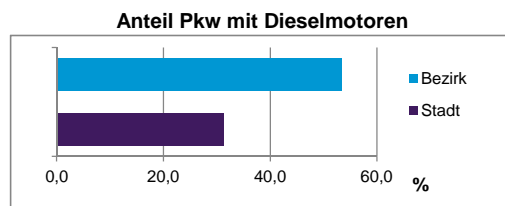

Impressum:

Herausgeber:

Stadt Nürnberg

Amt für Stadtforschung und Statistik

für Nürnberg und Fürth

Unschlittplatz 7a

90403 Nürnberg

Telefon 09 11 / 2 31-28 43

Fax 09 11 / 2 31-28 44

E-Mail statistikinfo@stadt.nuernberg.de

Internet www.statistik.nuernberg.de