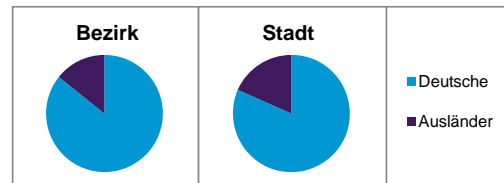

Stand: 31.12.2012

	Bezirk		Stadt
	Zahl	%	%
Einwohner nach Familienstand			
ledig	590	35,4	42,3
verheiratet	762	45,7	41,6
verwitwet	144	8,6	7,2
geschieden	172	10,3	8,9

Stand: 31.12.2012

	Bezirk	Stadt
Bevölkerungsveränderung		
Einwohner 2011	1 634	503 402
Einwohner 2007	1 626	496 299
Veränderung 2012 gegenüber 2011 in %	2,1	1,1
Veränderung 2012 gegenüber 2007 in %	2,6	2,6

Stand: 31.12.2012

Geschlecht

Altersgruppe

Nationalität

Familienstand

Bevölkerungsveränderung

Statistischer Bezirk: 85 Mooshof

Haushalte	Bezirk		Stadt	
	Zahl	%	Zahl	%
Alleinerziehende	26	2,6		4,3
sonstige Haushalte	957	97,4		95,7
zusammen	983	100,0		100,0