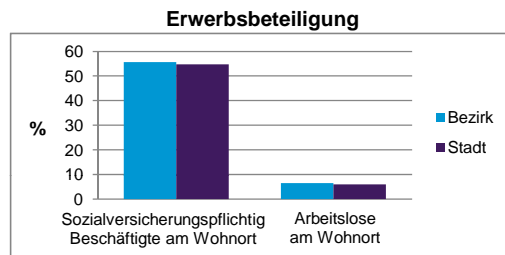

Kraftfahrzeuge	Bezirk		Stadt	
	Zahl	%	Zahl	%
Anzahl der Pkw/Kombi	1 709		234 249	
Pkw/Kombi je 1000 Einwohner	1 025		460	
Pkw/Kombi mit Dieselmotor, Anteil in %	53,5		31,3	

Stand: 31.12.2012