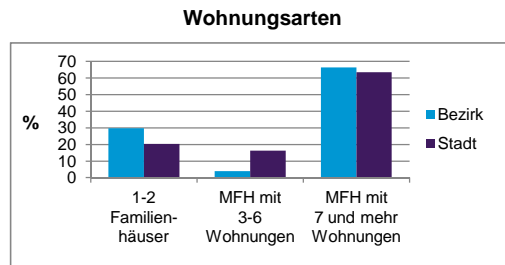

Stand: 31.12.2012

Geschlecht

Altersgruppe

Nationalität

Familienstand

Bevölkerungsveränderung

Statistischer Bezirk: 85 Mooshof

Haushalte	Bezirk		Stadt	
	Zahl	%	Zahl	%
Alleinerziehende	26	2,6		4,3
sonstige Haushalte	957	97,4		95,7
zusammen	983	100,0		100,0

Stand: 31.12.2012

Wohnungen ³⁾ nach Baualtersgruppen	Bezirk		Stadt	
	Zahl	%	Zahl	%
bis 1948	7	0,7		27,1
1949 - 2004	949	98,5		69,4
ab 2005	7	0,7		3,4
ohne Angabe	0	0,0		0,1
zusammen	963	99,9		100,0

3) in Wohngebäuden; ohne Wohnheime
Stand: 31.12.2012

Wohnungen in	Bezirk		Stadt	
	Zahl	%	Zahl	%
Einfamilienhäusern	266	27,6		14,5
Zweifamilienhäusern	20	2,1		5,9
MFH mit 3-6 Whg. ⁴⁾	39	4,0		16,2
MFH mit 7 und mehr Whg. ⁴⁾				
zusammen	963	100,0		100,0

4) MFH= Mehrfamilienhäuser
Stand: 31.12.2012