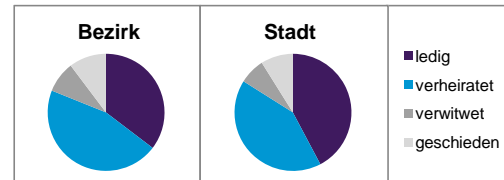

Stand: 31.12.2012

	Bezirk		Stadt
	Zahl	%	%
Einwohner nach Familienstand			
ledig	590	35,4	42,3
verheiratet	762	45,7	41,6
verwitwet	144	8,6	7,2
geschieden	172	10,3	8,9

Stand: 31.12.2012

	Bezirk	Stadt
Bevölkerungsveränderung		
Einwohner 2011	1 634	503 402
Einwohner 2007	1 626	496 299
Veränderung 2012 gegenüber 2011 in %	2,1	1,1
Veränderung 2012 gegenüber 2007 in %	2,6	2,6

Stand: 31.12.2012

Geschlecht

Altersgruppe

Nationalität

Familienstand

Bevölkerungsveränderung

Statistischer Bezirk: 85 Mooshof

Haushalte	Bezirk		Stadt	
	Zahl	%	Zahl	%
Alleinerziehende	26	2,6		4,3
sonstige Haushalte	957	97,4		95,7
zusammen	983	100,0		100,0