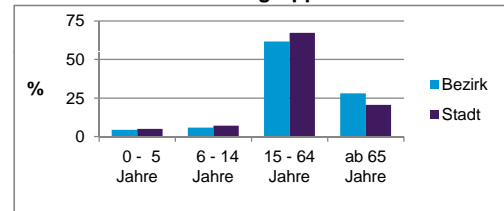

	Bezirk		Stadt
	Zahl	%	%
Einwohner nach Geschlecht			
männlich	828	49,6	48,4
weiblich	840	50,4	51,6
zusammen	1 668	100,0	100,0

Stand: 31.12.2012

	Bezirk		Stadt
	Zahl	%	%
Einwohner nach Altersgruppen			
0 - 5 Jahre	74	4,4	5,1
6 - 14 Jahre	97	5,8	7,2
15 - 64 Jahre	1 029	61,7	67,2
ab 65 Jahre	468	28,1	20,6

Stand: 31.12.2012

	Bezirk		Stadt
	Zahl	%	%
Einwohner nach Familienstand			
ledig	590	35,4	42,3
verheiratet	762	45,7	41,6
verwitwet	144	8,6	7,2
geschieden	172	10,3	8,9

Stand: 31.12.2012

	Bezirk	Stadt
Bevölkerungsveränderung		
Einwohner 2011	1 634	503 402
Einwohner 2007	1 626	496 299
Veränderung 2012 gegenüber 2011 in %	2,1	1,1
Veränderung 2012 gegenüber 2007 in %	2,6	2,6

Stand: 31.12.2012

Geschlecht

Altersgruppe

Nationalität

Familienstand

Bevölkerungsveränderung

Statistischer Bezirk: 85 Mooshof

Haushalte	Bezirk		Stadt	
	Zahl	%	Zahl	%
Alleinerziehende	26	2,6		4,3
sonstige Haushalte	957	97,4		95,7
zusammen	983	100,0		100,0