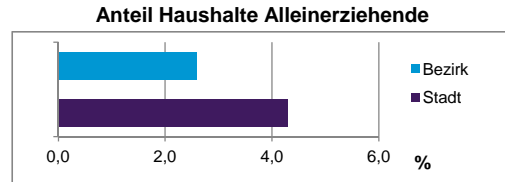

Statistischer Bezirk: 85 Mooshof

Haushalte	Bezirk		Stadt	
	Zahl	%	Zahl	%
Alleinerziehende	26	2,6		4,3
sonstige Haushalte	957	97,4		95,7
zusammen	983	100,0		100,0

Stand: 31.12.2012

Wohnungen ³⁾ nach Baualtersgruppen	Bezirk		Stadt	
	Zahl	%	Zahl	%
bis 1948	7	0,7		27,1
1949 - 2004	949	98,5		69,4
ab 2005	7	0,7		3,4
ohne Angabe	0	0,0		0,1
zusammen	963	99,9		100,0

3) in Wohngebäuden; ohne Wohnheime
Stand: 31.12.2012