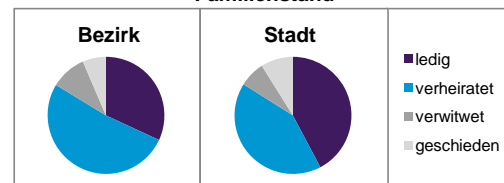

Stand: 31.12.2012

	Bezirk		Stadt
	Zahl	%	%
Einwohner nach Familienstand			
ledig	728	31,9	42,3
verheiratet	1 183	51,8	41,6
verwitwet	224	9,8	7,2
geschieden	148	6,5	8,9

Stand: 31.12.2012

	Bezirk	Stadt
Bevölkerungsveränderung		
Einwohner 2011	2 278	503 402
Einwohner 2007	2 317	496 299
Veränderung 2012 gegenüber 2011 in %	0,2	1,1
Veränderung 2012 gegenüber 2007 in %	-1,5	2,6

Stand: 31.12.2012

Geschlecht

Altersgruppe

Nationalität

Familienstand

Bevölkerungsveränderung

Statistischer Bezirk: 86 Buchenbühl

Haushalte	Bezirk		Stadt	
	Zahl	%	Zahl	%
Alleinerziehende	26	2,5		4,3
sonstige Haushalte	1 032	97,5		95,7
zusammen	1 058	100,0		100,0