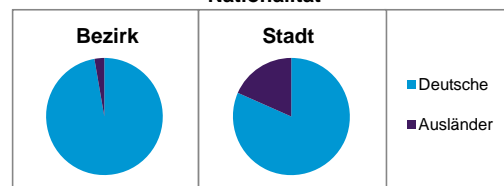

Stand: 31.12.2012

	Bezirk		Stadt
	Zahl	%	%
Einwohner nach Familienstand			
ledig	728	31,9	42,3
verheiratet	1 183	51,8	41,6
verwitwet	224	9,8	7,2
geschieden	148	6,5	8,9

Stand: 31.12.2012

	Bezirk	Stadt
Bevölkerungsveränderung		
Einwohner 2011	2 278	503 402
Einwohner 2007	2 317	496 299
Veränderung 2012 gegenüber 2011 in %	0,2	1,1
Veränderung 2012 gegenüber 2007 in %	-1,5	2,6

Stand: 31.12.2012

Geschlecht

Altersgruppe

Nationalität

Familienstand

Bevölkerungsveränderung

Statistischer Bezirk: 86 Buchenbühl

Haushalte	Bezirk		Stadt	
	Zahl	%	Zahl	%
Alleinerziehende	26	2,5		4,3
sonstige Haushalte	1 032	97,5		95,7
zusammen	1 058	100,0		100,0