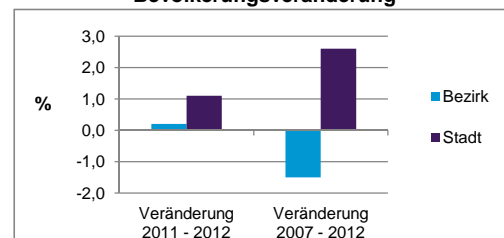

Stand: 31.12.2012

	Bezirk		Stadt
	Zahl	%	%
Einwohner nach Familienstand			
ledig	728	31,9	42,3
verheiratet	1 183	51,8	41,6
verwitwet	224	9,8	7,2
geschieden	148	6,5	8,9

Stand: 31.12.2012

	Bezirk	Stadt
Bevölkerungsveränderung		
Einwohner 2011	2 278	503 402
Einwohner 2007	2 317	496 299
Veränderung 2012 gegenüber 2011 in %	0,2	1,1
Veränderung 2012 gegenüber 2007 in %	-1,5	2,6

Stand: 31.12.2012

Geschlecht

Altersgruppe

Nationalität

Familienstand

Bevölkerungsveränderung

Statistischer Bezirk: 86 Buchenbühl

Haushalte	Bezirk		Stadt	
	Zahl	%	Zahl	%
Alleinerziehende	26	2,5		4,3
sonstige Haushalte	1 032	97,5		95,7
zusammen	1 058	100,0		100,0