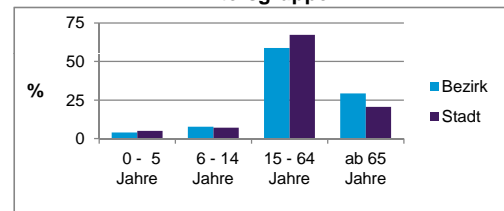

	Bezirk		Stadt
	Zahl	%	%
Einwohner nach Geschlecht			
männlich	1 090	47,7	48,4
weiblich	1 193	52,3	51,6
zusammen	2 283	100,0	100,0

Stand: 31.12.2012

	Bezirk		Stadt
	Zahl	%	%
Einwohner nach Altersgruppen			
0 - 5 Jahre	94	4,1	5,1
6 - 14 Jahre	175	7,7	7,2
15 - 64 Jahre	1 342	58,8	67,2
ab 65 Jahre	672	29,4	20,6

Stand: 31.12.2012

	Bezirk		Stadt
	Zahl	%	%
Einwohner nach Familienstand			
ledig	728	31,9	42,3
verheiratet	1 183	51,8	41,6
verwitwet	224	9,8	7,2
geschieden	148	6,5	8,9

Stand: 31.12.2012

	Bezirk	Stadt
Bevölkerungsveränderung		
Einwohner 2011	2 278	503 402
Einwohner 2007	2 317	496 299
Veränderung 2012 gegenüber 2011 in %	0,2	1,1
Veränderung 2012 gegenüber 2007 in %	-1,5	2,6

Stand: 31.12.2012

Geschlecht

Altersgruppe

Nationalität

Familienstand

Bevölkerungsveränderung

Statistischer Bezirk: 86 Buchenbühl

Haushalte	Bezirk		Stadt	
	Zahl	%	Zahl	%
Alleinerziehende	26	2,5		4,3
sonstige Haushalte	1 032	97,5		95,7
zusammen	1 058	100,0		100,0