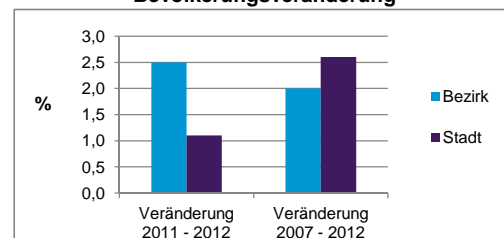

Stand: 31.12.2012

	Bezirk		Stadt
	Zahl	%	%
Einwohner nach Familienstand			
ledig	1 464	36,9	42,3
verheiratet	1 858	46,8	41,6
verwitwet	354	8,9	7,2
geschieden	293	7,4	8,9

Stand: 31.12.2012

	Bezirk	Stadt
Bevölkerungsveränderung		
Einwohner 2011	3 874	503 402
Einwohner 2007	3 893	496 299
Veränderung 2012 gegenüber 2011 in %	2,5	1,1
Veränderung 2012 gegenüber 2007 in %	2,0	2,6

Stand: 31.12.2012

Geschlecht

Altersgruppe

Nationalität

Familienstand

Bevölkerungsveränderung

Statistischer Bezirk: 91 Erlenstegen

Haushalte	Bezirk		Stadt	
	Zahl	%	Zahl	%
Alleinerziehende	77	3,9		4,3
sonstige Haushalte	1 897	96,1		95,7
zusammen	1 974	100,0		100,0