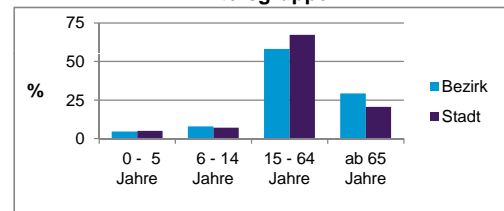

	Bezirk		Stadt
	Zahl	%	%
Einwohner nach Geschlecht			
männlich	1 850	46,6	48,4
weiblich	2 119	53,4	51,6
zusammen	3 969	100,0	100,0

Stand: 31.12.2012

	Bezirk		Stadt
	Zahl	%	%
Einwohner nach Altersgruppen			
0 - 5 Jahre	183	4,6	5,1
6 - 14 Jahre	314	7,9	7,2
15 - 64 Jahre	2 310	58,2	67,2
ab 65 Jahre	1 162	29,3	20,6

Stand: 31.12.2012

	Bezirk		Stadt
	Zahl	%	%
Einwohner nach Familienstand			
ledig	1 464	36,9	42,3
verheiratet	1 858	46,8	41,6
verwitwet	354	8,9	7,2
geschieden	293	7,4	8,9

Stand: 31.12.2012

	Bezirk	Stadt
Bevölkerungsveränderung		
Einwohner 2011	3 874	503 402
Einwohner 2007	3 893	496 299
Veränderung 2012 gegenüber 2011 in %	2,5	1,1
Veränderung 2012 gegenüber 2007 in %	2,0	2,6

Stand: 31.12.2012

Geschlecht

Altersgruppe

Nationalität

Familienstand

Bevölkerungsveränderung

Statistischer Bezirk: 91 Erlenstegen

Haushalte	Bezirk		Stadt	
	Zahl	%	Zahl	%
Alleinerziehende	77	3,9		4,3
sonstige Haushalte	1 897	96,1		95,7
zusammen	1 974	100,0		100,0