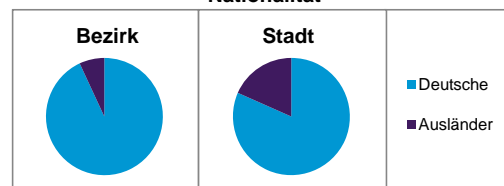

Stand: 31.12.2012

	Bezirk		Stadt
	Zahl	%	%
Einwohner nach Familienstand			
ledig	1 464	36,9	42,3
verheiratet	1 858	46,8	41,6
verwitwet	354	8,9	7,2
geschieden	293	7,4	8,9

Stand: 31.12.2012

	Bezirk	Stadt
Bevölkerungsveränderung		
Einwohner 2011	3 874	503 402
Einwohner 2007	3 893	496 299
Veränderung 2012 gegenüber 2011 in %	2,5	1,1
Veränderung 2012 gegenüber 2007 in %	2,0	2,6

Stand: 31.12.2012

Geschlecht

Altersgruppe

Nationalität

Familienstand

Bevölkerungsveränderung

Statistischer Bezirk: 91 Erlenstegen

Haushalte	Bezirk		Stadt	
	Zahl	%	Zahl	%
Alleinerziehende	77	3,9		4,3
sonstige Haushalte	1 897	96,1		95,7
zusammen	1 974	100,0		100,0