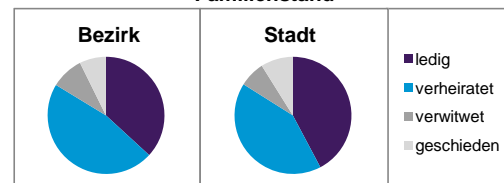

Stand: 31.12.2012

	Bezirk		Stadt
	Zahl	%	%
Einwohner nach Familienstand			
ledig	1 464	36,9	42,3
verheiratet	1 858	46,8	41,6
verwitwet	354	8,9	7,2
geschieden	293	7,4	8,9

Stand: 31.12.2012

	Bezirk	Stadt
Bevölkerungsveränderung		
Einwohner 2011	3 874	503 402
Einwohner 2007	3 893	496 299
Veränderung 2012 gegenüber 2011 in %	2,5	1,1
Veränderung 2012 gegenüber 2007 in %	2,0	2,6

Stand: 31.12.2012

Geschlecht

Altersgruppe

Nationalität

Familienstand

Bevölkerungsveränderung

Statistischer Bezirk: 91 Erlenstegen

Haushalte	Bezirk		Stadt	
	Zahl	%	Zahl	%
Alleinerziehende	77	3,9		4,3
sonstige Haushalte	1 897	96,1		95,7
zusammen	1 974	100,0		100,0