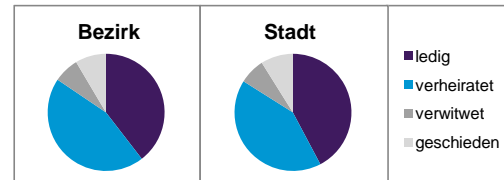

Stand: 31.12.2012

Geschlecht

Altersgruppe

Nationalität

Familienstand

Bevölkerungsveränderung

Statistischer Bezirk: 92 Mögeldorf

Haushalte	Bezirk		Stadt	
	Zahl	%	Zahl	%
Alleinerziehende	100	3,7		4,3
sonstige Haushalte	2 633	96,3		95,7
zusammen	2 733	100,0		100,0