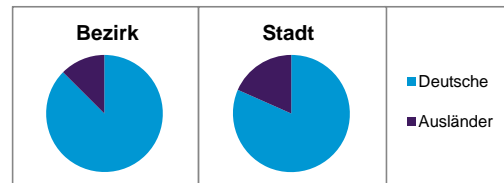

Stand: 31.12.2012

	Bezirk	Stadt
Bevölkerungsveränderung		
Einwohner 2011	5 299	503 402
Einwohner 2007	5 071	496 299
Veränderung 2012 gegenüber 2011 in %	1,2	1,1
Veränderung 2012 gegenüber 2007 in %	5,8	2,6

Stand: 31.12.2012

Geschlecht

Altersgruppe

Nationalität

Familienstand

Bevölkerungsveränderung

Statistischer Bezirk: 92 Mögeldorf

Haushalte	Bezirk		Stadt	
	Zahl	%	Zahl	%
Alleinerziehende	100	3,7		4,3
sonstige Haushalte	2 633	96,3		95,7
zusammen	2 733	100,0		100,0