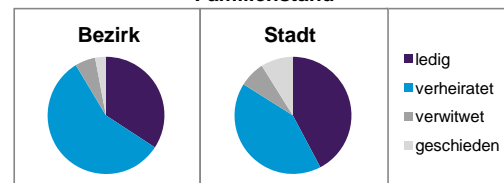

Stand: 31.12.2012

	Bezirk		Stadt
	Zahl	%	%
Einwohner nach Familienstand			
ledig	309	34,2	42,3
verheiratet	516	57,1	41,6
verwitwet	51	5,6	7,2
geschieden	27	3,0	8,9

Stand: 31.12.2012

	Bezirk	Stadt
Bevölkerungsveränderung		
Einwohner 2011	893	503 402
Einwohner 2007	935	496 299
Veränderung 2012 gegenüber 2011 in %	1,1	1,1
Veränderung 2012 gegenüber 2007 in %	-3,4	2,6

Stand: 31.12.2012

Geschlecht

Altersgruppe

Nationalität

Familienstand

Bevölkerungsveränderung

Statistischer Bezirk: 97 Brunn

Haushalte	Bezirk		Stadt	
	Zahl	%	Zahl	%
Alleinerziehende	16	4,2		4,3
sonstige Haushalte	368	95,8		95,7
zusammen	384	100,0		100,0