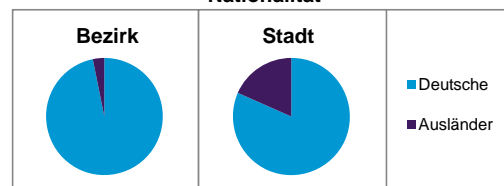

Stand: 31.12.2012

	Bezirk		Stadt
	Zahl	%	%
Einwohner nach Familienstand			
ledig	309	34,2	42,3
verheiratet	516	57,1	41,6
verwitwet	51	5,6	7,2
geschieden	27	3,0	8,9

Stand: 31.12.2012

	Bezirk	Stadt
Bevölkerungsveränderung		
Einwohner 2011	893	503 402
Einwohner 2007	935	496 299
Veränderung 2012 gegenüber 2011 in %	1,1	1,1
Veränderung 2012 gegenüber 2007 in %	-3,4	2,6

Stand: 31.12.2012

Geschlecht

Altersgruppe

Nationalität

Familienstand

Bevölkerungsveränderung

Statistischer Bezirk: 97 Brunn

Haushalte	Bezirk		Stadt	
	Zahl	%	Zahl	%
Alleinerziehende	16	4,2		4,3
sonstige Haushalte	368	95,8		95,7
zusammen	384	100,0		100,0