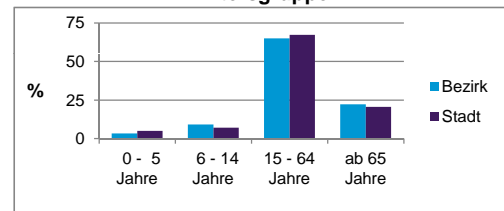

	Bezirk		Stadt
	Zahl	%	%
Einwohner nach Geschlecht			
männlich	449	49,7	48,4
weiblich	454	50,3	51,6
zusammen	903	100,0	100,0

Stand: 31.12.2012

	Bezirk		Stadt
	Zahl	%	%
Einwohner nach Altersgruppen			
0 - 5 Jahre	31	3,4	5,1
6 - 14 Jahre	84	9,3	7,2
15 - 64 Jahre	587	65,0	67,2
ab 65 Jahre	201	22,3	20,6

Stand: 31.12.2012

	Bezirk		Stadt
	Zahl	%	%
Einwohner nach Familienstand			
ledig	309	34,2	42,3
verheiratet	516	57,1	41,6
verwitwet	51	5,6	7,2
geschieden	27	3,0	8,9

Stand: 31.12.2012

	Bezirk	Stadt
Bevölkerungsveränderung		
Einwohner 2011	893	503 402
Einwohner 2007	935	496 299
Veränderung 2012 gegenüber 2011 in %	1,1	1,1
Veränderung 2012 gegenüber 2007 in %	-3,4	2,6

Stand: 31.12.2012

Geschlecht

Altersgruppe

Nationalität

Familienstand

Bevölkerungsveränderung

Statistischer Bezirk: 97 Brunn

Haushalte	Bezirk		Stadt	
	Zahl	%	Zahl	%
Alleinerziehende	16	4,2		4,3
sonstige Haushalte	368	95,8		95,7
zusammen	384	100,0		100,0