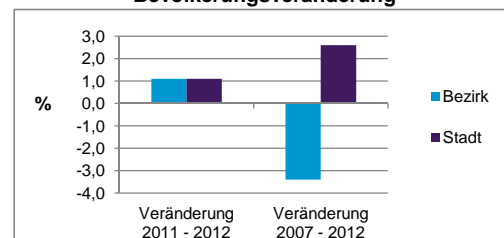

Stand: 31.12.2012

Geschlecht

Altersgruppe

Nationalität

Familienstand

Bevölkerungsveränderung

Statistischer Bezirk: 97 Brunn

Haushalte	Bezirk		Stadt	
	Zahl	%	Zahl	%
Alleinerziehende	16	4,2		4,3
sonstige Haushalte	368	95,8		95,7
zusammen	384	100,0		100,0