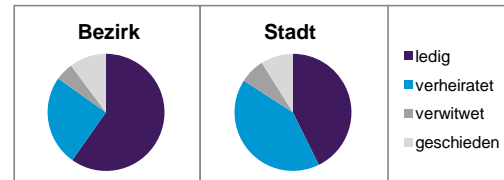

Stand: 31.12.2013

Geschlecht

Altersgruppe

Nationalität

Familienstand

Bevölkerungsveränderung

Statistischer Bezirk: 01 Altstadt, St.Lorenz

Haushalte	Bezirk		Stadt	
	Zahl	%	Zahl	%
Alleinerziehende	61	1,7		4,3
sonstige Haushalte	3 613	98,3		95,7
zusammen	3 674	100,0		100,0