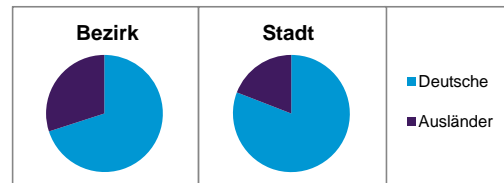

Stand: 31.12.2013

Geschlecht

Altersgruppe

Nationalität

Familienstand

Bevölkerungsveränderung

Statistischer Bezirk: 01 Altstadt, St.Lorenz

Haushalte	Bezirk		Stadt	
	Zahl	%	Zahl	%
Alleinerziehende	61	1,7		4,3
sonstige Haushalte	3 613	98,3		95,7
zusammen	3 674	100,0		100,0