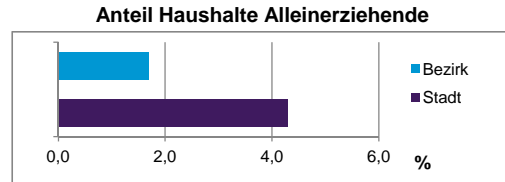

Stand: 31.12.2013

Geschlecht

Altersgruppe

Nationalität

Familienstand

Bevölkerungsveränderung

Statistischer Bezirk: 01 Altstadt, St.Lorenz

Haushalte	Bezirk		Stadt	
	Zahl	%	Zahl	%
Alleinerziehende	61	1,7		4,3
sonstige Haushalte	3 613	98,3		95,7
zusammen	3 674	100,0		100,0

Stand: 31.12.2013

Wohnungen ³⁾ nach Baualtersgruppen	Bezirk		Stadt	
	Zahl	%	Zahl	%
bis 1948	772	25,6		26,7
1949 - 2004	2 109	69,8		68,8
ab 2005	109	3,6		4,1
ohne Angabe	31	1,0		0,5
zusammen	3 021	100,0		100,1