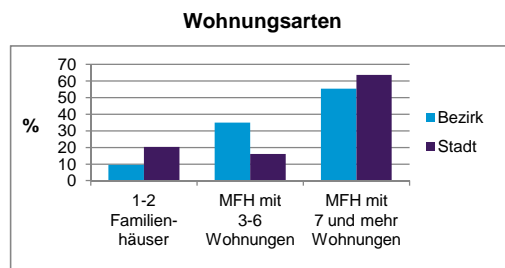

Stand: 31.12.2013

Geschlecht

Altersgruppe

Nationalität

Familienstand

Bevölkerungsveränderung

Statistischer Bezirk: 01 Altstadt, St.Lorenz

Haushalte	Bezirk		Stadt	
	Zahl	%	Zahl	%
Alleinerziehende	61	1,7		4,3
sonstige Haushalte	3 613	98,3		95,7
zusammen	3 674	100,0		100,0

Stand: 31.12.2013

Wohnungen ³⁾ nach Baualtersgruppen	Bezirk		Stadt	
	Zahl	%	Zahl	%
bis 1948	772	25,6		26,7
1949 - 2004	2 109	69,8		68,8
ab 2005	109	3,6		4,1
ohne Angabe	31	1,0		0,5
zusammen	3 021	100,0		100,1

3) in Wohngebäuden; ohne Wohnheime
Stand: 31.12.2013

Wohnungen in	Bezirk		Stadt	
	Zahl	%	Zahl	%
Einfamilienhäusern	116	3,8		14,5
Zweifamilienhäusern	176	5,8		5,8
MFH mit 3-6 Whg. ⁴⁾	1 055	34,9		16,1
MFH mit 7 und mehr Whg. ⁴⁾				
zusammen	1 674	55,4		63,6
zusammen	3 021	99,9		100,0

4) MFH= Mehrfamilienhäuser
Stand: 31.12.2013

Erwerbsbeteiligung	Bezirk		Stadt	
	Zahl	% ⁵⁾	Zahl	% ⁵⁾
Sozialversicherungspflichtig Beschäftigte am Wohnort	2 076	51,0		55,0
Arbeitslose am Wohnort	224	5,5		6,0