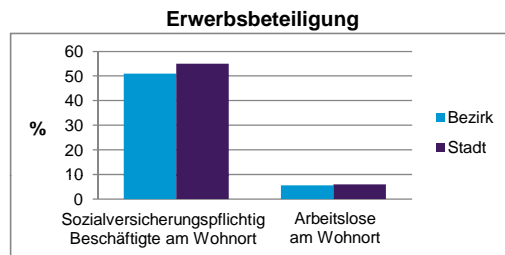

Kraftfahrzeuge	Bezirk		Stadt	
	Zahl	%	Zahl	%
Anzahl der Pkw/Kombi	4 553		233 803	
Pkw/Kombi je 1000 Einwohner	890		455	
Pkw/Kombi mit Dieselmotor, Anteil in %	59,9		32,4	

Stand: 31.12.2013