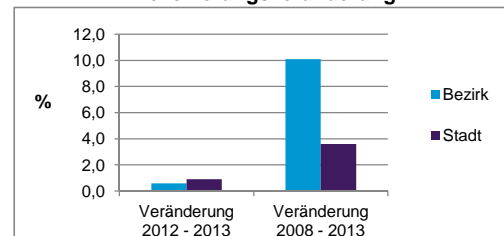

Stand: 31.12.2013

	Bezirk	Stadt
Bevölkerungsveränderung		
Einwohner 2012	5 086	509 005
Einwohner 2008	4 648	495 459
Veränderung 2013 gegenüber 2012 in %	0,6	0,9
Veränderung 2013 gegenüber 2008 in %	10,1	3,6

Stand: 31.12.2013

Geschlecht

Altersgruppe

Nationalität

Familienstand

Bevölkerungsveränderung

Statistischer Bezirk: 01 Altstadt, St.Lorenz

Haushalte	Bezirk		Stadt	
	Zahl	%	Zahl	%
Alleinerziehende	61	1,7		4,3
sonstige Haushalte	3 613	98,3		95,7
zusammen	3 674	100,0		100,0