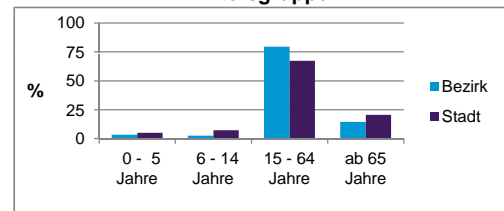

2) Anteil an der Bevölkerung insgesamt

Stand: 31.12.2013

	Bezirk		Stadt
	Zahl	%	%
Einwohner nach Familienstand			
ledig	3 058	59,8	42,7
verheiratet	1 281	25,0	41,4
verwitwet	253	4,9	7,0
geschieden	524	10,2	8,9

Stand: 31.12.2013

	Bezirk	Stadt
Bevölkerungsveränderung		
Einwohner 2012	5 086	509 005
Einwohner 2008	4 648	495 459
Veränderung 2013 gegenüber 2012 in %	0,6	0,9
Veränderung 2013 gegenüber 2008 in %	10,1	3,6

Stand: 31.12.2013

Geschlecht

Altersgruppe

Nationalität

Familienstand

Bevölkerungsveränderung

Statistischer Bezirk: 01 Altstadt, St.Lorenz

Haushalte	Bezirk		Stadt	
	Zahl	%	Zahl	%
Alleinerziehende	61	1,7		4,3
sonstige Haushalte	3 613	98,3		95,7
zusammen	3 674	100,0		100,0