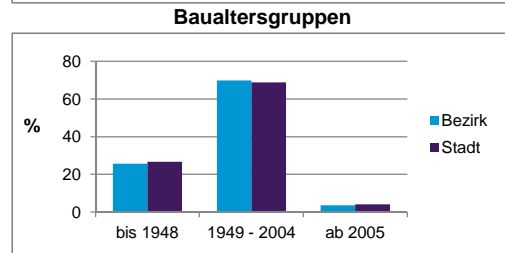

Wohnungen in	Bezirk		Stadt	
	Zahl	%	Zahl	%
Einfamilienhäusern	116	3,8		14,5
Zweifamilienhäusern	176	5,8		5,8
MFH mit 3-6 Whg. ⁴⁾	1 055	34,9		16,1
MFH mit 7 und mehr Whg. ⁴⁾				
zusammen	1 674	55,4		63,6
zusammen	3 021	99,9		100,0

4) MFH= Mehrfamilienhäuser
Stand: 31.12.2013