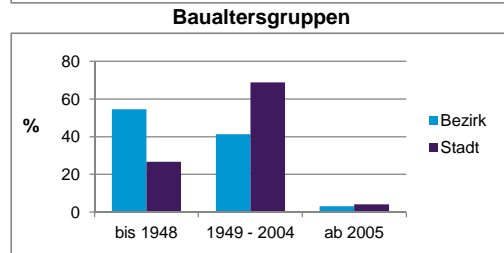

Wohnungen in	Bezirk		Stadt	
	Zahl	%	Zahl	%
Einfamilienhäusern	75	1,7		14,5
Zweifamilienhäusern	66	1,5		5,8
MFH mit 3-6 Whg. ⁴⁾	1 051	23,8		16,1
MFH mit 7 und mehr Whg. ⁴⁾	3 221	73,0		63,6
zusammen	4 413	100,0		100,0

Stand: 31.12.2013

4) MFH= Mehrfamilienhäuser