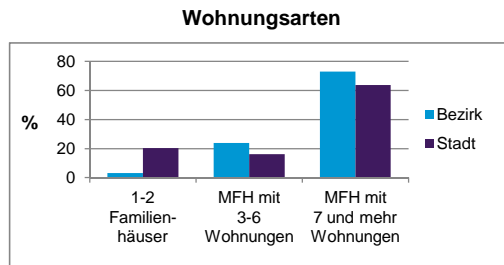

Stand: 31.12.2013

Geschlecht

Altersgruppe

Nationalität

Familienstand

Bevölkerungsveränderung

Statistischer Bezirk: 04 Gostenhof

Haushalte	Bezirk		Stadt	
	Zahl	%	Zahl	%
Alleinerziehende	249	4,8		4,3
sonstige Haushalte	4 899	95,2		95,7
zusammen	5 148	100,0		100,0

Stand: 31.12.2013

Wohnungen ³⁾ nach Baualtersgruppen	Bezirk		Stadt	
	Zahl	%	Zahl	%
bis 1948	2 403	54,5		26,7
1949 - 2004	1 822	41,3		68,8
ab 2005	136	3,1		4,1
ohne Angabe	52	1,2		0,5
zusammen	4 413	100,1		100,1

Stand: 31.12.2013

3) in Wohngebäuden; ohne Wohnheime

Wohnungen in	Bezirk		Stadt	
	Zahl	%	Zahl	%
Einfamilienhäusern	75	1,7		14,5
Zweifamilienhäusern	66	1,5		5,8
MFH mit 3-6 Whg. ⁴⁾	1 051	23,8		16,1
MFH mit 7 und mehr Whg. ⁴⁾	3 221	73,0		63,6
zusammen	4 413	100,0		100,0

Stand: 31.12.2013

4) MFH= Mehrfamilienhäuser

Erwerbsbeteiligung	Bezirk		Stadt	
	Zahl	% ⁵⁾	Zahl	% ⁵⁾
Sozialversicherungspflichtig Beschäftigte am Wohnort	3 116	45,0		55,0
Arbeitslose am Wohnort	661	9,5		6,0