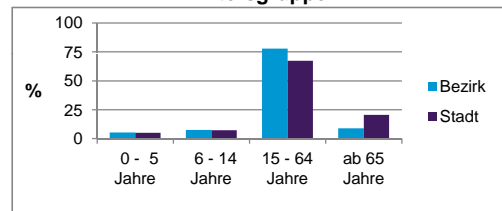

2) Anteil an der Bevölkerung insgesamt

Stand: 31.12.2013

	Bezirk		Stadt	
	Zahl	%	Zahl	%
Einwohner nach Familienstand				
ledig	4 926	55,3	42,7	
verheiratet	2 785	31,3	41,4	
verwitwet	301	3,4	7,0	
geschieden	890	10,0	8,9	

Stand: 31.12.2013

	Bezirk	Stadt
Bevölkerungsveränderung		
Einwohner 2012	8 786	509 005
Einwohner 2008	8 213	495 459
Veränderung 2013 gegenüber 2012 in %	1,3	0,9
Veränderung 2013 gegenüber 2008 in %	8,4	3,6

Stand: 31.12.2013

Geschlecht

Altersgruppe

Nationalität

Familienstand

Bevölkerungsveränderung

Statistischer Bezirk: 04 Gostenhof

Haushalte	Bezirk		Stadt	
	Zahl	%	Zahl	%
Alleinerziehende	249	4,8		4,3
sonstige Haushalte	4 899	95,2		95,7
zusammen	5 148	100,0		100,0