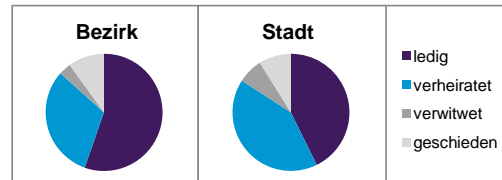

Stand: 31.12.2013

Geschlecht

Altersgruppe

Nationalität

Familienstand

Bevölkerungsveränderung

Statistischer Bezirk: 04 Gostenhof

Haushalte	Bezirk		Stadt	
	Zahl	%	Zahl	%
Alleinerziehende	249	4,8		4,3
sonstige Haushalte	4 899	95,2		95,7
zusammen	5 148	100,0		100,0