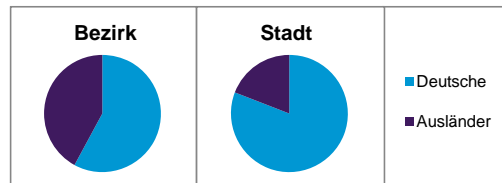

Stand: 31.12.2013

Geschlecht

Altersgruppe

Nationalität

Familienstand

Bevölkerungsveränderung

Statistischer Bezirk: 04 Gostenhof

Haushalte	Bezirk		Stadt	
	Zahl	%	Zahl	%
Alleinerziehende	249	4,8		4,3
sonstige Haushalte	4 899	95,2		95,7
zusammen	5 148	100,0		100,0