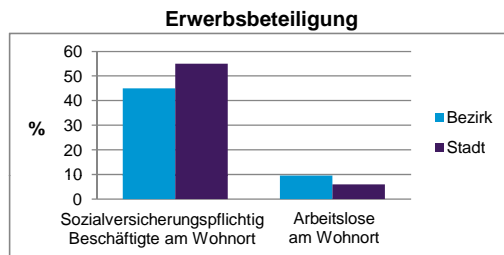

Stand: 31.12.2013

3) in Wohngebäuden; ohne Wohnheime

Wohnungen in	Bezirk		Stadt	
	Zahl	%	Zahl	%
Einfamilienhäusern	75	1,7		14,5
Zweifamilienhäusern	66	1,5		5,8
MFH mit 3-6 Whg. ⁴⁾	1 051	23,8		16,1
MFH mit 7 und mehr Whg. ⁴⁾	3 221	73,0		63,6
zusammen	4 413	100,0		100,0

Stand: 31.12.2013

4) MFH= Mehrfamilienhäuser

Erwerbsbeteiligung	Bezirk		Stadt	
	Zahl	% ⁵⁾	Zahl	% ⁵⁾
Sozialversicherungspflichtig Beschäftigte am Wohnort	3 116	45,0		55,0
Arbeitslose am Wohnort	661	9,5		6,0

Stand: 31.12.2013

5) %-Anteil an der erwerbsfähigen Bevölkerung

Quelle: Bundesagentur für Arbeit

Kraftfahrzeuge	Bezirk		Stadt	
	Zahl	%	Zahl	%
Anzahl der Pkw/Kombi	2 765		233 803	
Pkw/Kombi je 1000 Einwohner	311		455	
Pkw/Kombi mit Dieselmotor, Anteil in %	47,0		32,4	