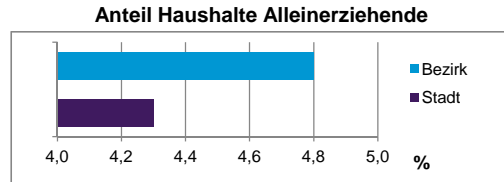

Stand: 31.12.2013

Geschlecht

Altersgruppe

Nationalität

Familienstand

Bevölkerungsveränderung

Statistischer Bezirk: 04 Gostenhof

Haushalte	Bezirk		Stadt	
	Zahl	%	Zahl	%
Alleinerziehende	249	4,8		4,3
sonstige Haushalte	4 899	95,2		95,7
zusammen	5 148	100,0		100,0

Stand: 31.12.2013

Wohnungen ³⁾ nach Baualtersgruppen	Bezirk		Stadt	
	Zahl	%	Zahl	%
bis 1948	2 403	54,5		26,7
1949 - 2004	1 822	41,3		68,8
ab 2005	136	3,1		4,1
ohne Angabe	52	1,2		0,5
zusammen	4 413	100,1		100,1