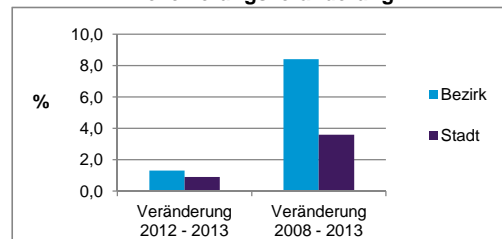

Stand: 31.12.2013

	Bezirk	Stadt
Bevölkerungsveränderung		
Einwohner 2012	8 786	509 005
Einwohner 2008	8 213	495 459
Veränderung 2013 gegenüber 2012 in %	1,3	0,9
Veränderung 2013 gegenüber 2008 in %	8,4	3,6

Stand: 31.12.2013

Geschlecht

Altersgruppe

Nationalität

Familienstand

Bevölkerungsveränderung

Statistischer Bezirk: 04 Gostenhof

Haushalte	Bezirk		Stadt	
	Zahl	%	Zahl	%
Alleinerziehende	249	4,8		4,3
sonstige Haushalte	4 899	95,2		95,7
zusammen	5 148	100,0		100,0