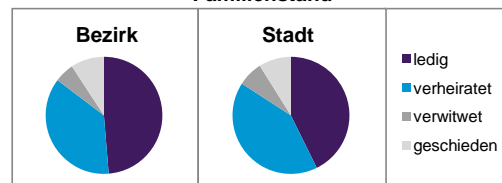

Stand: 31.12.2013

Geschlecht

Altersgruppe

Nationalität

Familienstand

Bevölkerungsveränderung

Statistischer Bezirk: 05 Himpelshof

Haushalte	Bezirk		Stadt	
	Zahl	%	Zahl	%
Alleinerziehende	109	3,0		4,3
sonstige Haushalte	3 515	97,0		95,7
zusammen	3 624	100,0		100,0