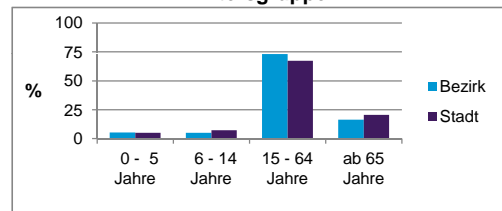

2) Anteil an der Bevölkerung insgesamt

Stand: 31.12.2013

	Bezirk		Stadt
	Zahl	%	%
Einwohner nach Familienstand			
ledig	2 902	48,8	42,7
verheiratet	2 174	36,5	41,4
verwitwet	325	5,5	7,0
geschieden	551	9,3	8,9

Stand: 31.12.2013

	Bezirk	Stadt
Bevölkerungsveränderung		
Einwohner 2012	5 838	509 005
Einwohner 2008	5 376	495 459
Veränderung 2013 gegenüber 2012 in %	2,0	0,9
Veränderung 2013 gegenüber 2008 in %	10,7	3,6

Stand: 31.12.2013

Geschlecht

Altersgruppe

Nationalität

Familienstand

Bevölkerungsveränderung

Statistischer Bezirk: 05 Himpelshof

Haushalte	Bezirk		Stadt	
	Zahl	%	Zahl	%
Alleinerziehende	109	3,0		4,3
sonstige Haushalte	3 515	97,0		95,7
zusammen	3 624	100,0		100,0