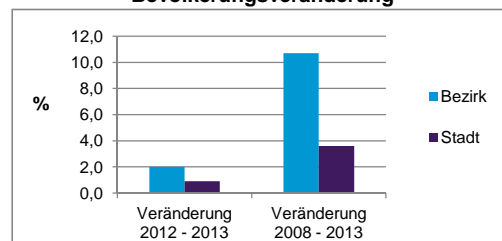

Stand: 31.12.2013

Geschlecht

Altersgruppe

Nationalität

Familienstand

Bevölkerungsveränderung

Statistischer Bezirk: 05 Himpelshof

Haushalte	Bezirk		Stadt	
	Zahl	%	Zahl	%
Alleinerziehende	109	3,0		4,3
sonstige Haushalte	3 515	97,0		95,7
zusammen	3 624	100,0		100,0