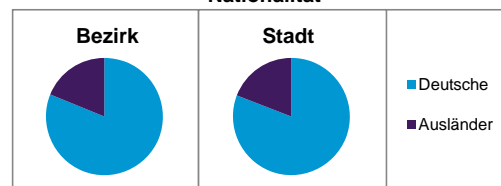

Stand: 31.12.2013

Geschlecht

Altersgruppe

Nationalität

Familienstand

Bevölkerungsveränderung

Statistischer Bezirk: 06 Altstadt, St.Sebald

Haushalte	Bezirk		Stadt	
	Zahl	%	Zahl	%
Alleinerziehende	144	2,2		4,3
sonstige Haushalte	6 519	97,8		95,7
zusammen	6 663	100,0		100,0