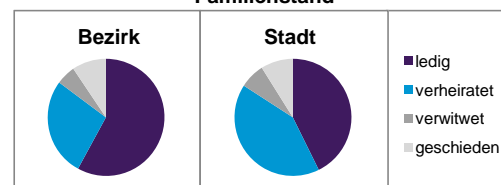

Stand: 31.12.2013

Geschlecht

Altersgruppe

Nationalität

Familienstand

Bevölkerungsveränderung

Statistischer Bezirk: 06 Altstadt, St.Sebald

Haushalte	Bezirk		Stadt	
	Zahl	%	Zahl	%
Alleinerziehende	144	2,2		4,3
sonstige Haushalte	6 519	97,8		95,7
zusammen	6 663	100,0		100,0