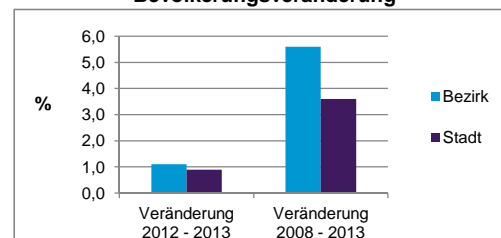

Stand: 31.12.2013

Geschlecht

Altersgruppe

Nationalität

Familienstand

Bevölkerungsveränderung

Statistischer Bezirk: 06 Altstadt, St.Sebald

Haushalte	Bezirk		Stadt	
	Zahl	%	Zahl	%
Alleinerziehende	144	2,2		4,3
sonstige Haushalte	6 519	97,8		95,7
zusammen	6 663	100,0		100,0