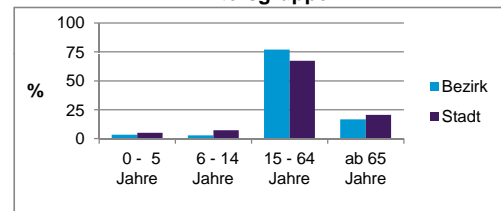

2) Anteil an der Bevölkerung insgesamt

Stand: 31.12.2013

	Bezirk		Stadt
	Zahl	%	%
Einwohner nach Familienstand			
ledig	5 235	58,0	42,7
verheiratet	2 454	27,2	41,4
verwitwet	490	5,4	7,0
geschieden	852	9,4	8,9

Stand: 31.12.2013

	Bezirk	Stadt
Bevölkerungsveränderung		
Einwohner 2012	8 930	509 005
Einwohner 2008	8 555	495 459
Veränderung 2013 gegenüber 2012 in %	1,1	0,9
Veränderung 2013 gegenüber 2008 in %	5,6	3,6

Stand: 31.12.2013

Geschlecht

Altersgruppe

Nationalität

Familienstand

Bevölkerungsveränderung

Statistischer Bezirk: 06 Altstadt, St.Sebald

Haushalte	Bezirk		Stadt	
	Zahl	%	Zahl	%
Alleinerziehende	144	2,2		4,3
sonstige Haushalte	6 519	97,8		95,7
zusammen	6 663	100,0		100,0