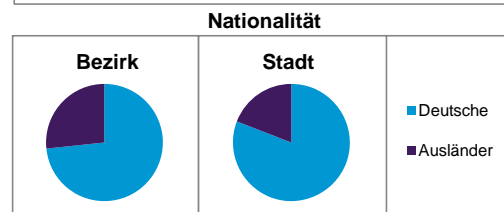

Bezirksdatenblätter Nürnberg 2013

Statistischer Bezirk: 11 Glockenhof

	Bezirk	Gesamtstadt
Fläche in ha	83	18 640
Bevölkerung ¹⁾	17 065	513 339
Einwohner je ha	206	28

1) Einwohner mit Hauptwohnung in Nürnberg (Melderegister 31.12.2013)

	Bezirk		Stadt
	Zahl	%	%
Einwohner nach Geschlecht			
männlich	8 303	48,7	48,5
weiblich	8 762	51,3	51,5
zusammen	17 065	100,0	100,0

Stand: 31.12.2013

	Bezirk		Stadt
	Zahl	%	%
Einwohner nach Altersgruppen			
0 - 5 Jahre	936	5,5	5,1
6 - 14 Jahre	1 139	6,7	7,2
15 - 64 Jahre	12 501	73,3	67,2
ab 65 Jahre	2 489	14,6	20,5

Stand: 31.12.2013

	Bezirk		Stadt
	Zahl	%	%
Einwohner nach Nationalität			
Deutsche	12 514	73,3	80,9
Ausländer	4 551	26,7	19,1
darunter aus der EU	1 758	10,3 ²⁾	8,7 ²⁾
darunter aus der Türkei	1 048	6,1 ²⁾	3,6 ²⁾

2) Anteil an der Bevölkerung insgesamt
Stand: 31.12.2013

	Bezirk		Stadt
	Zahl	%	%
Einwohner nach Familienstand			
ledig	8 689	50,9	42,7
verheiratet	5 661	33,2	41,4
verwitwet	961	5,6	7,0
geschieden	1 754	10,3	8,9