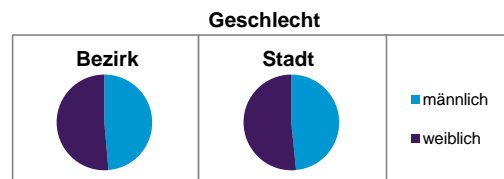

Bezirksdatenblätter Nürnberg 2013

Statistischer Bezirk: 11 Glockenhof

	Bezirk	Gesamtstadt
Fläche in ha	83	18 640
Bevölkerung ¹⁾	17 065	513 339
Einwohner je ha	206	28

1) Einwohner mit Hauptwohnung in Nürnberg (Melderegister 31.12.2013)

	Bezirk		Stadt
	Zahl	%	%
Einwohner nach Geschlecht			
männlich	8 303	48,7	48,5
weiblich	8 762	51,3	51,5
zusammen	17 065	100,0	100,0

Stand: 31.12.2013

	Bezirk		Stadt
	Zahl	%	%
Einwohner nach Altersgruppen			
0 - 5 Jahre	936	5,5	5,1
6 - 14 Jahre	1 139	6,7	7,2
15 - 64 Jahre	12 501	73,3	67,2
ab 65 Jahre	2 489	14,6	20,5