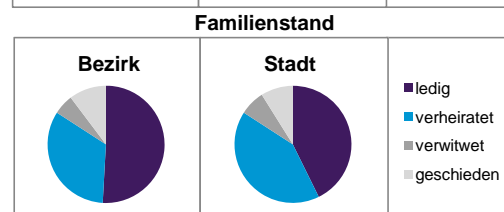

Bezirk		Stadt
	Zahl	%	%
Einwohner nach Familienstand			
ledig	8 689	50,9	42,7
verheiratet	5 661	33,2	41,4
verwitwet	961	5,6	7,0
geschieden	1 754	10,3	8,9

Stand: 31.12.2013