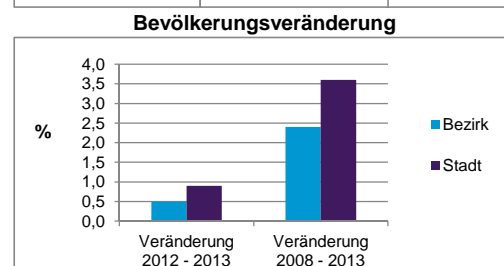

Bezirk	Stadt
Bevölkerungsveränderung		
Einwohner 2012	16 987	509 005
Einwohner 2008	16 659	495 459
Veränderung 2013 gegenüber 2012 in %	0,5	0,9
Veränderung 2013 gegenüber 2008 in %	2,4	3,6

Stand: 31.12.2013