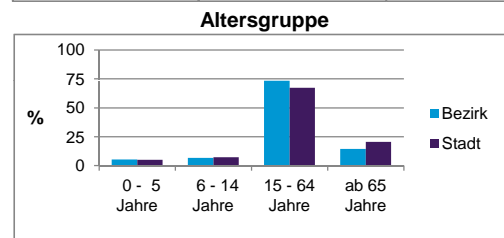

Bezirk		Stadt
	Zahl	%	%
Einwohner nach Altersgruppen			
0 - 5 Jahre	936	5,5	5,1
6 - 14 Jahre	1 139	6,7	7,2
15 - 64 Jahre	12 501	73,3	67,2
ab 65 Jahre	2 489	14,6	20,5

Stand: 31.12.2013