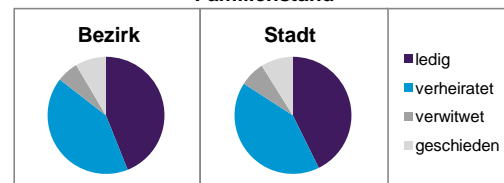

Stand: 31.12.2013

Geschlecht

Altersgruppe

Nationalität

Familienstand

Bevölkerungsveränderung

Statistischer Bezirk: 12 Guntherstraße

Haushalte	Bezirk		Stadt	
	Zahl	%	Zahl	%
Alleinerziehende	71	3,4		4,3
sonstige Haushalte	2 009	96,6		95,7
zusammen	2 080	100,0		100,0