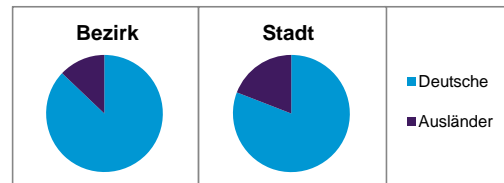

Stand: 31.12.2013

Geschlecht

Altersgruppe

Nationalität

Familienstand

Bevölkerungsveränderung

Statistischer Bezirk: 12 Guntherstraße

Haushalte	Bezirk		Stadt	
	Zahl	%	Zahl	%
Alleinerziehende	71	3,4		4,3
sonstige Haushalte	2 009	96,6		95,7
zusammen	2 080	100,0		100,0