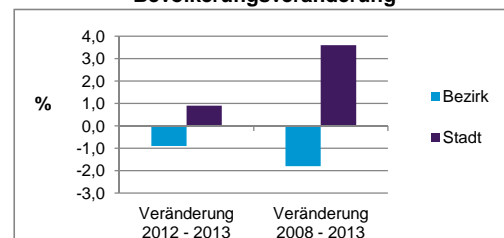

Stand: 31.12.2013

Geschlecht

Altersgruppe

Nationalität

Familienstand

Bevölkerungsveränderung

Statistischer Bezirk: 12 Guntherstraße

Haushalte	Bezirk		Stadt	
	Zahl	%	Zahl	%
Alleinerziehende	71	3,4		4,3
sonstige Haushalte	2 009	96,6		95,7
zusammen	2 080	100,0		100,0