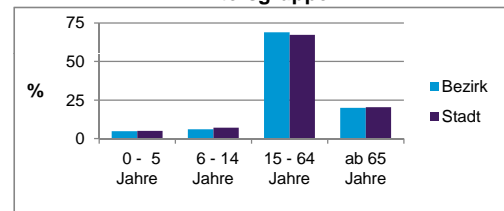

2) Anteil an der Bevölkerung insgesamt

Stand: 31.12.2013

	Bezirk		Stadt
	Zahl	%	%
Einwohner nach Familienstand			
ledig	1 587	43,9	42,7
verheiratet	1 501	41,6	41,4
verwitwet	216	6,0	7,0
geschieden	307	8,5	8,9

Stand: 31.12.2013

	Bezirk	Stadt
Bevölkerungsveränderung		
Einwohner 2012	3 643	509 005
Einwohner 2008	3 676	495 459
Veränderung 2013 gegenüber 2012 in %	-0,9	0,9
Veränderung 2013 gegenüber 2008 in %	-1,8	3,6

Stand: 31.12.2013

Geschlecht

Altersgruppe

Nationalität

Familienstand

Bevölkerungsveränderung

Statistischer Bezirk: 12 Guntherstraße

Haushalte	Bezirk		Stadt	
	Zahl	%	Zahl	%
Alleinerziehende	71	3,4		4,3
sonstige Haushalte	2 009	96,6		95,7
zusammen	2 080	100,0		100,0