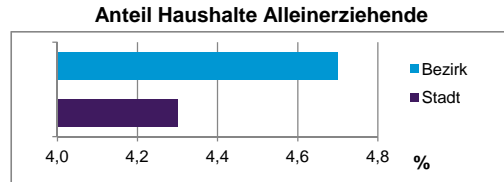

Statistischer Bezirk: 13 Galgenhof

Haushalte	Bezirk		Stadt	
	Zahl	%	Zahl	%
Alleinerziehende	514	4,7		4,3
sonstige Haushalte	10 464	95,3		95,7
zusammen	10 978	100,0		100,0

Stand: 31.12.2013

Wohnungen ³⁾ nach Baualtersgruppen	Bezirk		Stadt	
	Zahl	%	Zahl	%
bis 1948	3 848	37,1		26,7
1949 - 2004	6 072	58,5		68,8
ab 2005	434	4,2		4,1
ohne Angabe	20	0,2		0,5
zusammen	10 374	100,0		100,1

3) in Wohngebäuden; ohne Wohnheime
Stand: 31.12.2013