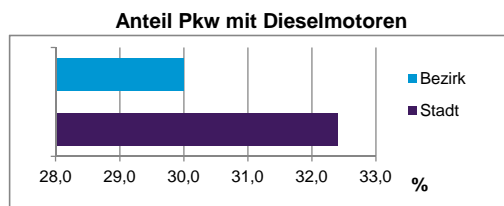

Impressum:

Herausgeber:

Stadt Nürnberg
Amt für Stadtforschung und Statistik
für Nürnberg und Fürth
Unschlittplatz 7a
90403 Nürnberg
Telefon 09 11 / 2 31-28 43
Fax 09 11 / 2 31-28 44
E-Mail statistikinfo@stadt.nuernberg.de
Internet www.statistik.nuernberg.de