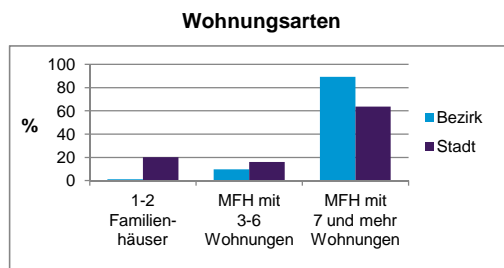

Erwerbsbeteiligung	Bezirk		Stadt	
	Zahl	% ⁵⁾	Zahl	% ⁵⁾
Sozialversicherungspflichtig Beschäftigte am Wohnort	7 034	51,7		55,0
Arbeitslose am Wohnort	1 205	8,9		6,0

5) %-Anteil an der erwerbsfähigen Bevölkerung
Quelle: Bundesagentur für Arbeit
Stand: 31.12.2013