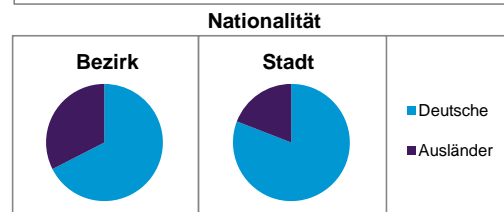

Bezirksdatenblätter Nürnberg 2013

Statistischer Bezirk: 13 Galgenhof

	Bezirk	Gesamtstadt
Fläche in ha	85	18 640
Bevölkerung ¹⁾	18 567	513 339
Einwohner je ha	219	28

1) Einwohner mit Hauptwohnung in Nürnberg (Melderegister 31.12.2013)

	Bezirk		Stadt
	Zahl	%	%
Einwohner nach Geschlecht			
männlich	9 344	50,3	48,5
weiblich	9 223	49,7	51,5
zusammen	18 567	100,0	100,0

Stand: 31.12.2013

	Bezirk		Stadt
	Zahl	%	%
Einwohner nach Altersgruppen			
0 - 5 Jahre	984	5,3	5,1
6 - 14 Jahre	1 363	7,3	7,2
15 - 64 Jahre	13 601	73,3	67,2
ab 65 Jahre	2 619	14,1	20,5

Stand: 31.12.2013

	Bezirk		Stadt
	Zahl	%	%
Einwohner nach Nationalität			
Deutsche	12 534	67,5	80,9
Ausländer	6 033	32,5	19,1
darunter aus der EU	2 401	12,9 ²⁾	8,7 ²⁾
darunter aus der Türkei	1 340	7,2 ²⁾	3,6 ²⁾

2) Anteil an der Bevölkerung insgesamt
Stand: 31.12.2013

	Bezirk		Stadt
	Zahl	%	%
Einwohner nach Familienstand			
ledig	9 251	49,8	42,7
verheiratet	6 437	34,7	41,4
verwitwet	960	5,2	7,0
geschieden	1 919	10,3	8,9