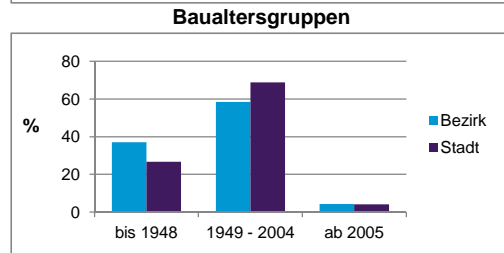

Stand: 31.12.2013

	Bezirk	Stadt
Bevölkerungsveränderung		
Einwohner 2012	18 246	509 005
Einwohner 2008	17 644	495 459
Veränderung 2013 gegenüber 2012 in %	1,8	0,9
Veränderung 2013 gegenüber 2008 in %	5,2	3,6

Stand: 31.12.2013

Statistischer Bezirk: 13 Galgenhof

Haushalte	Bezirk		Stadt	
	Zahl	%	Zahl	%
Alleinerziehende	514	4,7		4,3
sonstige Haushalte	10 464	95,3		95,7
zusammen	10 978	100,0		100,0

Stand: 31.12.2013

Wohnungen ³⁾ nach Baualtersgruppen	Bezirk		Stadt	
	Zahl	%	Zahl	%
bis 1948	3 848	37,1		26,7
1949 - 2004	6 072	58,5		68,8
ab 2005	434	4,2		4,1
ohne Angabe	20	0,2		0,5
zusammen	10 374	100,0		100,1

3) in Wohngebäuden; ohne Wohnheime
Stand: 31.12.2013