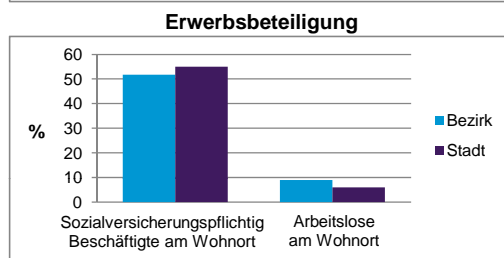

Kraftfahrzeuge	Bezirk		Stadt	
	Zahl	%	Zahl	%
Anzahl der Pkw/Kombi	5 471		233 803	
Pkw/Kombi je 1000 Einwohner	295		455	
Pkw/Kombi mit Dieselmotor, Anteil in %	30,0		32,4	

Stand: 31.12.2013