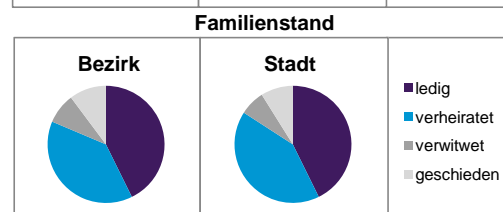

Bezirk		Stadt
	Zahl	%	%
Einwohner nach Familienstand			
ledig	4 595	42,7	42,7
verheiratet	4 152	38,6	41,4
verwitwet	903	8,4	7,0
geschieden	1 102	10,2	8,9

Stand: 31.12.2013