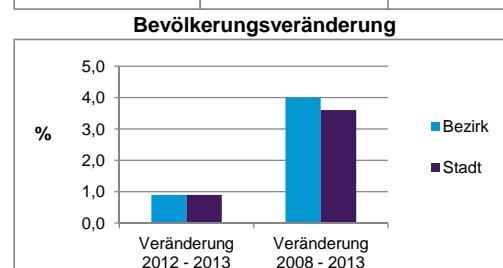

Bezirk	Stadt
Bevölkerungsveränderung		
Einwohner 2012	10 655	509 005
Einwohner 2008	10 343	495 459
Veränderung 2013 gegenüber 2012 in %	0,9	0,9
Veränderung 2013 gegenüber 2008 in %	4,0	3,6

Stand: 31.12.2013