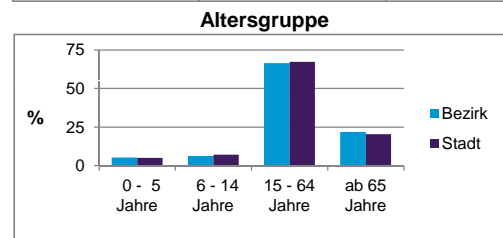

Bezirk		Stadt
	Zahl	%	%
Einwohner nach Altersgruppen			
0 - 5 Jahre	561	5,2	5,1
6 - 14 Jahre	693	6,4	7,2
15 - 64 Jahre	7 152	66,5	67,2
ab 65 Jahre	2 346	21,8	20,5

Stand: 31.12.2013