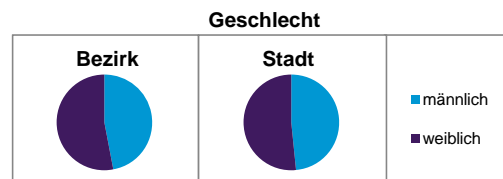

Bezirksdatenblätter Nürnberg 2013

Statistischer Bezirk: 14 Hummelstein

	Bezirk	Gesamtstadt
Fläche in ha	73	18 640
Bevölkerung ¹⁾	10 752	513 339
Einwohner je ha	147	28

1) Einwohner mit Hauptwohnung in Nürnberg (Melderegister 31.12.2013)

	Bezirk		Stadt
	Zahl	%	%
Einwohner nach Geschlecht			
männlich	5 064	47,1	48,5
weiblich	5 688	52,9	51,5
zusammen	10 752	100,0	100,0

Stand: 31.12.2013

	Bezirk		Stadt
	Zahl	%	%
Einwohner nach Altersgruppen			
0 - 5 Jahre	561	5,2	5,1
6 - 14 Jahre	693	6,4	7,2
15 - 64 Jahre	7 152	66,5	67,2
ab 65 Jahre	2 346	21,8	20,5