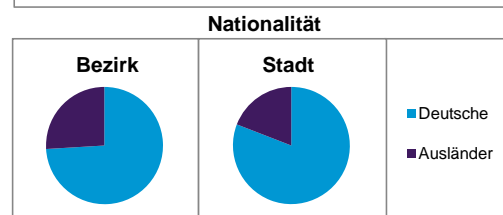

Bezirksdatenblätter Nürnberg 2013

Statistischer Bezirk: 14 Hummelstein

	Bezirk	Gesamtstadt
Fläche in ha	73	18 640
Bevölkerung ¹⁾	10 752	513 339
Einwohner je ha	147	28

1) Einwohner mit Hauptwohnung in Nürnberg (Melderegister 31.12.2013)

	Bezirk		Stadt
	Zahl	%	%
Einwohner nach Geschlecht			
männlich	5 064	47,1	48,5
weiblich	5 688	52,9	51,5
zusammen	10 752	100,0	100,0

Stand: 31.12.2013

	Bezirk		Stadt
	Zahl	%	%
Einwohner nach Altersgruppen			
0 - 5 Jahre	561	5,2	5,1
6 - 14 Jahre	693	6,4	7,2
15 - 64 Jahre	7 152	66,5	67,2
ab 65 Jahre	2 346	21,8	20,5

Stand: 31.12.2013

	Bezirk		Stadt
	Zahl	%	%
Einwohner nach Nationalität			
Deutsche	7 960	74,0	80,9
Ausländer	2 792	26,0	19,1
darunter aus der EU	1 085	10,1 ²⁾	8,7 ²⁾
darunter aus der Türkei	710	6,6 ²⁾	3,6 ²⁾

2) Anteil an der Bevölkerung insgesamt
Stand: 31.12.2013

	Bezirk		Stadt
	Zahl	%	%
Einwohner nach Familienstand			
ledig	4 595	42,7	42,7
verheiratet	4 152	38,6	41,4
verwitwet	903	8,4	7,0
geschieden	1 102	10,2	8,9