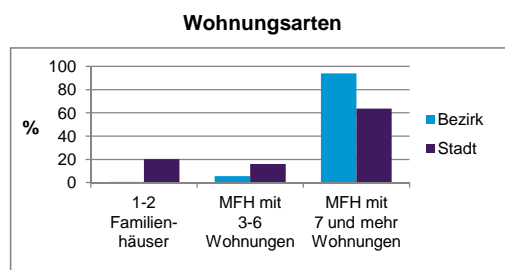

Erwerbsbeteiligung	Bezirk		Stadt	
	Zahl	% ⁵⁾	Zahl	% ⁵⁾
Sozialversicherungspflichtig Beschäftigte am Wohnort	2 929	52,2		55,0
Arbeitslose am Wohnort	555	9,9		6,0

5) %-Anteil an der erwerbsfähigen Bevölkerung
Quelle: Bundesagentur für Arbeit
Stand: 31.12.2013