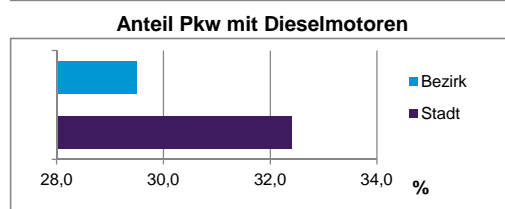

Impressum:

Herausgeber:

Stadt Nürnberg
Amt für Stadtforschung und Statistik
für Nürnberg und Fürth
Unschlittplatz 7a
90403 Nürnberg
Telefon 09 11 / 2 31-28 43
Fax 09 11 / 2 31-28 44
E-Mail statistikinfo@stadt.nuernberg.de
Internet www.statistik.nuernberg.de