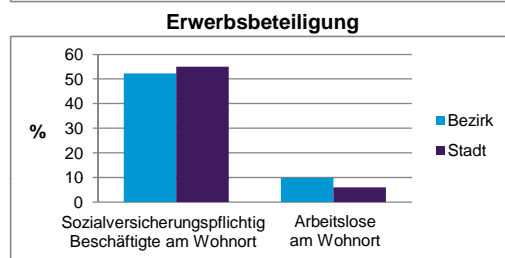

Kraftfahrzeuge	Bezirk		Stadt	
	Zahl	%	Zahl	%
Anzahl der Pkw/Kombi	2 270		233 803	
Pkw/Kombi je 1000 Einwohner	295		455	
Pkw/Kombi mit Dieselmotor, Anteil in %	29,5		32,4	

Stand: 31.12.2013