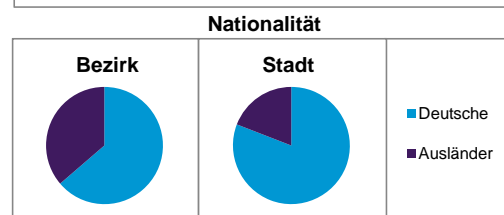

	Bezirk		Stadt
	Zahl	%	%
Einwohner nach Geschlecht			
männlich	3 857	50,2	48,5
weiblich	3 832	49,8	51,5
zusammen	7 689	100,0	100,0

Stand: 31.12.2013

	Bezirk		Stadt
	Zahl	%	%
Einwohner nach Altersgruppen			
0 - 5 Jahre	479	6,2	5,1
6 - 14 Jahre	546	7,1	7,2
15 - 64 Jahre	5 611	73,0	67,2
ab 65 Jahre	1 053	13,7	20,5

Stand: 31.12.2013

	Bezirk		Stadt
	Zahl	%	%
Einwohner nach Nationalität			
Deutsche	4 898	63,7	80,9
Ausländer	2 791	36,3	19,1
darunter aus der EU	1 234	16,0 ²⁾	8,7 ²⁾
darunter aus der Türkei	596	7,8 ²⁾	3,6 ²⁾

2) Anteil an der Bevölkerung insgesamt
Stand: 31.12.2013

	Bezirk		Stadt
	Zahl	%	%
Einwohner nach Familienstand			
ledig	3 843	50,0	42,7
verheiratet	2 586	33,6	41,4
verwitwet	372	4,8	7,0
geschieden	888	11,5	8,9