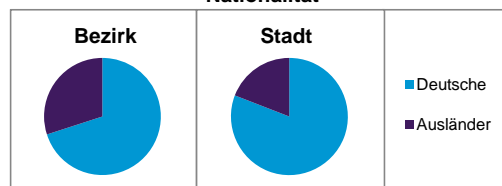

Stand: 31.12.2013

Geschlecht

Altersgruppe

Nationalität

Familienstand

Bevölkerungsveränderung

Statistischer Bezirk: 21 Sündersbühl

Haushalte	Bezirk		Stadt	
	Zahl	%	Zahl	%
Alleinerziehende	173	6,0		4,3
sonstige Haushalte	2 724	94,0		95,7
zusammen	2 897	100,0		100,0