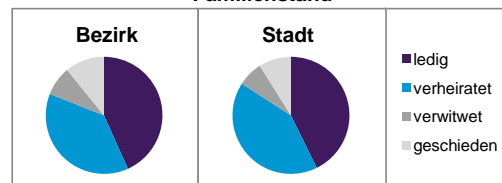

Stand: 31.12.2013

Geschlecht

Altersgruppe

Nationalität

Familienstand

Bevölkerungsveränderung

Statistischer Bezirk: 21 Sündersbühl

Haushalte	Bezirk		Stadt	
	Zahl	%	Zahl	%
Alleinerziehende	173	6,0		4,3
sonstige Haushalte	2 724	94,0		95,7
zusammen	2 897	100,0		100,0