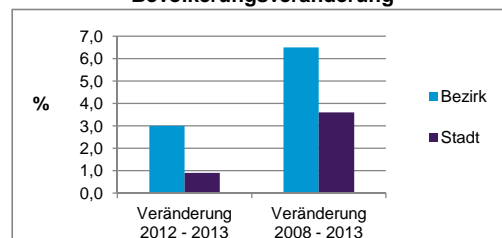

Stand: 31.12.2013

Geschlecht

Altersgruppe

Nationalität

Familienstand

Bevölkerungsveränderung

Statistischer Bezirk: 21 Sündersbühl

Haushalte	Bezirk		Stadt	
	Zahl	%	Zahl	%
Alleinerziehende	173	6,0		4,3
sonstige Haushalte	2 724	94,0		95,7
zusammen	2 897	100,0		100,0