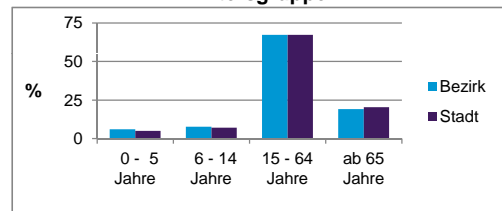

2) Anteil an der Bevölkerung insgesamt

Stand: 31.12.2013

	Bezirk		Stadt
	Zahl	%	%
Einwohner nach Familienstand			
ledig	2 354	43,3	42,7
verheiratet	2 048	37,7	41,4
verwitwet	446	8,2	7,0
geschieden	589	10,8	8,9

Stand: 31.12.2013

	Bezirk	Stadt
Bevölkerungsveränderung		
Einwohner 2012	5 281	509 005
Einwohner 2008	5 104	495 459
Veränderung 2013 gegenüber 2012 in %	3,0	0,9
Veränderung 2013 gegenüber 2008 in %	6,5	3,6

Stand: 31.12.2013

Geschlecht

Altersgruppe

Nationalität

Familienstand

Bevölkerungsveränderung

Statistischer Bezirk: 21 Sündersbühl

Haushalte	Bezirk		Stadt	
	Zahl	%	Zahl	%
Alleinerziehende	173	6,0		4,3
sonstige Haushalte	2 724	94,0		95,7
zusammen	2 897	100,0		100,0