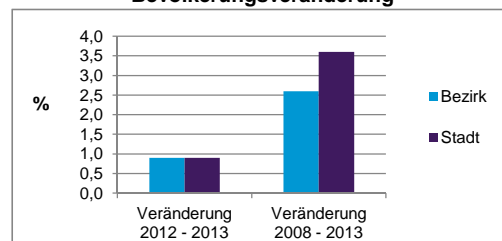

Stand: 31.12.2013

Geschlecht

Altersgruppe

Nationalität

Familienstand

Bevölkerungsveränderung

Statistischer Bezirk: 24 Bielingplatz

| Haushalte | Bezirk | | Stadt | |
|--------------------|--------------|--------------|-------|--------------|
| | Zahl | % | Zahl | % |
| Alleinerziehende | 93 | 3,1 | | 4,3 |
| sonstige Haushalte | 2 925 | 96,9 | | 95,7 |
| zusammen | 3 018 | 100,0 | | 100,0 |