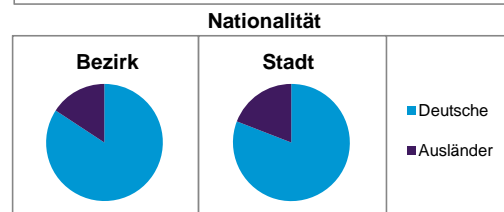

	Bezirk		Stadt
	Zahl	%	%
Einwohner nach Geschlecht			
männlich	662	52,2	48,5
weiblich	606	47,8	51,5
zusammen	1 268	100,0	100,0

Stand: 31.12.2013

	Bezirk		Stadt
	Zahl	%	%
Einwohner nach Altersgruppen			
0 - 5 Jahre	39	3,1	5,1
6 - 14 Jahre	91	7,2	7,2
15 - 64 Jahre	898	70,8	67,2
ab 65 Jahre	240	18,9	20,5

Stand: 31.12.2013

	Bezirk		Stadt
	Zahl	%	%
Einwohner nach Nationalität			
Deutsche	1 068	84,2	80,9
Ausländer	200	15,8	19,1
darunter aus der EU	81	6,4 ²⁾	8,7 ²⁾
darunter aus der Türkei	33	2,6 ²⁾	3,6 ²⁾

Stand: 31.12.2013