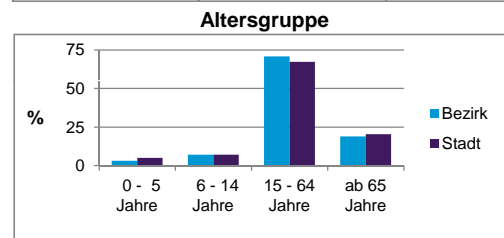

Bezirk		Stadt
	Zahl	%	%
Einwohner nach Altersgruppen			
0 - 5 Jahre	39	3,1	5,1
6 - 14 Jahre	91	7,2	7,2
15 - 64 Jahre	898	70,8	67,2
ab 65 Jahre	240	18,9	20,5

Stand: 31.12.2013