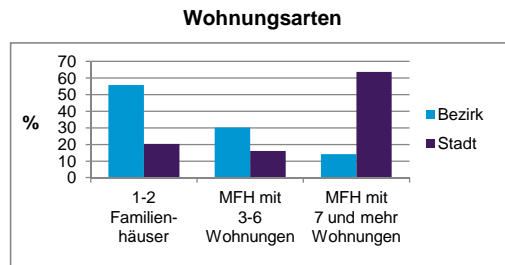

Erwerbsbeteiligung	Bezirk		Stadt	
	Zahl	% ⁵⁾	Zahl	% ⁵⁾
Sozialversicherungspflichtig Beschäftigte am Wohnort	447	49,8		55,0
Arbeitslose am Wohnort	35	3,9		6,0

5) %-Anteil an der erwerbsfähigen Bevölkerung
Quelle: Bundesagentur für Arbeit
Stand: 31.12.2013