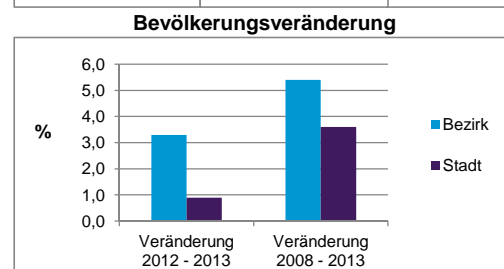

Bezirk	Stadt
Bevölkerungsveränderung		
Einwohner 2012	1 227	509 005
Einwohner 2008	1 203	495 459
Veränderung 2013 gegenüber 2012 in %	3,3	0,9
Veränderung 2013 gegenüber 2008 in %	5,4	3,6

Stand: 31.12.2013