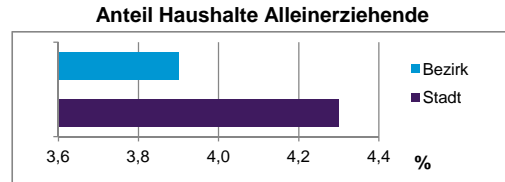

Statistischer Bezirk: 35 Altenfurt Nord

Haushalte	Bezirk		Stadt	
	Zahl	%	Zahl	%
Alleinerziehende	24	3,9		4,3
sonstige Haushalte	597	96,1		95,7
zusammen	621	100,0		100,0

Stand: 31.12.2013

Wohnungen ³⁾ nach Baualtersgruppen	Bezirk		Stadt	
	Zahl	%	Zahl	%
bis 1948	8	1,3		26,7
1949 - 2004	576	95,8		68,8
ab 2005	17	2,8		4,1
ohne Angabe	0	0,0		0,5
zusammen	601	99,9		100,1

3) in Wohngebäuden; ohne Wohnheime
Stand: 31.12.2013