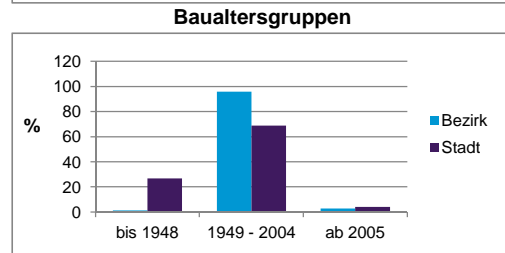

	Bezirk		Stadt
	Zahl	%	%
Einwohner nach Familienstand			
ledig	502	39,6	42,7
verheiratet	589	46,5	41,4
verwitwet	90	7,1	7,0
geschieden	87	6,9	8,9

Stand: 31.12.2013

	Bezirk	Stadt
Bevölkerungsveränderung		
Einwohner 2012	1 227	509 005
Einwohner 2008	1 203	495 459
Veränderung 2013 gegenüber 2012 in %	3,3	0,9
Veränderung 2013 gegenüber 2008 in %	5,4	3,6

Stand: 31.12.2013

Statistischer Bezirk: 35 Altenfurt Nord

Haushalte	Bezirk		Stadt	
	Zahl	%	Zahl	%
Alleinerziehende	24	3,9		4,3
sonstige Haushalte	597	96,1		95,7
zusammen	621	100,0		100,0

Stand: 31.12.2013

Wohnungen ³⁾ nach Baualtersgruppen	Bezirk		Stadt	
	Zahl	%	Zahl	%
bis 1948	8	1,3		26,7
1949 - 2004	576	95,8		68,8
ab 2005	17	2,8		4,1
ohne Angabe	0	0,0		0,5
zusammen	601	99,9		100,1

3) in Wohngebäuden; ohne Wohnheime
Stand: 31.12.2013