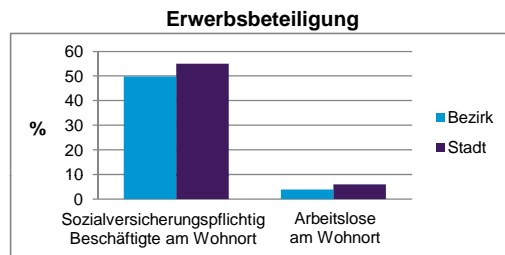

Kraftfahrzeuge	Bezirk		Stadt	
	Zahl	%	Zahl	%
Anzahl der Pkw/Kombi	788		233	803
Pkw/Kombi je 1000 Einwohner	621			455
Pkw/Kombi mit Dieselmotor, Anteil in %	44,5			32,4

Stand: 31.12.2013