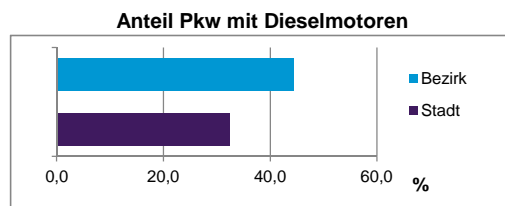

Impressum:

Herausgeber:

Stadt Nürnberg
Amt für Stadtforschung und Statistik
für Nürnberg und Fürth
Unschlittplatz 7a
90403 Nürnberg
Telefon 09 11 / 2 31-28 43
Fax 09 11 / 2 31-28 44
E-Mail statistikinfo@stadt.nuernberg.de
Internet www.statistik.nuernberg.de