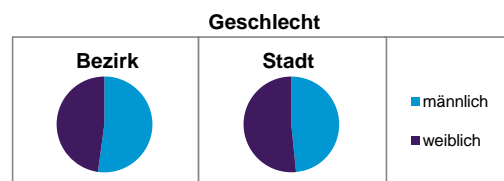

Bezirksdatenblätter Nürnberg 2013

Statistischer Bezirk: 35 Altenfurt Nord

	Bezirk	Gesamtstadt
Fläche in ha	227	18 640
Bevölkerung ¹⁾	1 268	513 339
Einwohner je ha	6	28

1) Einwohner mit Hauptwohnung in Nürnberg (Melderegister 31.12.2013)

	Bezirk		Stadt
	Zahl	%	%
Einwohner nach Geschlecht			
männlich	662	52,2	48,5
weiblich	606	47,8	51,5
zusammen	1 268	100,0	100,0

Stand: 31.12.2013

	Bezirk		Stadt
	Zahl	%	%
Einwohner nach Altersgruppen			
0 - 5 Jahre	39	3,1	5,1
6 - 14 Jahre	91	7,2	7,2
15 - 64 Jahre	898	70,8	67,2
ab 65 Jahre	240	18,9	20,5