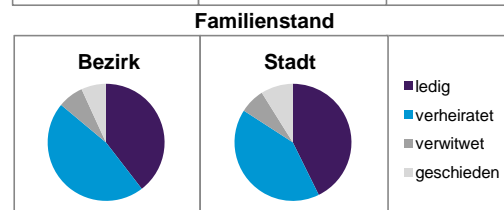

	Bezirk		Stadt
	Zahl	%	%
Einwohner nach Geschlecht			
männlich	662	52,2	48,5
weiblich	606	47,8	51,5
zusammen	1 268	100,0	100,0

Stand: 31.12.2013

	Bezirk		Stadt
	Zahl	%	%
Einwohner nach Altersgruppen			
0 - 5 Jahre	39	3,1	5,1
6 - 14 Jahre	91	7,2	7,2
15 - 64 Jahre	898	70,8	67,2
ab 65 Jahre	240	18,9	20,5

Stand: 31.12.2013

	Bezirk		Stadt
	Zahl	%	%
Einwohner nach Nationalität			
Deutsche	1 068	84,2	80,9
Ausländer	200	15,8	19,1
darunter aus der EU	81	6,4 ²⁾	8,7 ²⁾
darunter aus der Türkei	33	2,6 ²⁾	3,6 ²⁾

Stand: 31.12.2013

	Bezirk		Stadt
	Zahl	%	%
Einwohner nach Familienstand			
ledig	502	39,6	42,7
verheiratet	589	46,5	41,4
verwitwet	90	7,1	7,0
geschieden	87	6,9	8,9

Stand: 31.12.2013

	Bezirk	Stadt
Bevölkerungsveränderung		
Einwohner 2012	1 227	509 005
Einwohner 2008	1 203	495 459
Veränderung 2013 gegenüber 2012 in %	3,3	0,9
Veränderung 2013 gegenüber 2008 in %	5,4	3,6