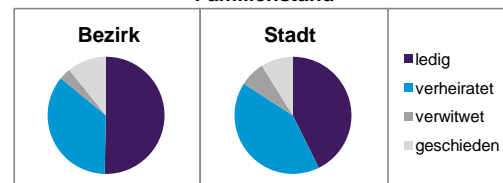

Stand: 31.12.2013

Geschlecht

Altersgruppe

Nationalität

Familienstand

Bevölkerungsveränderung

Statistischer Bezirk: 43 Dianastraße

Haushalte	Bezirk		Stadt	
	Zahl	%	Zahl	%
Alleinerziehende	106	8,4		4,3
sonstige Haushalte	1 156	91,6		95,7
zusammen	1 262	100,0		100,0