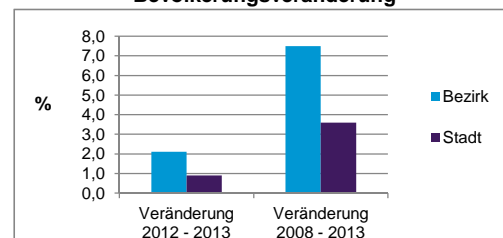

Stand: 31.12.2013

Geschlecht

Altersgruppe

Nationalität

Familienstand

Bevölkerungsveränderung

Statistischer Bezirk: 43 Dianastraße

Haushalte	Bezirk		Stadt	
	Zahl	%	Zahl	%
Alleinerziehende	106	8,4		4,3
sonstige Haushalte	1 156	91,6		95,7
zusammen	1 262	100,0		100,0