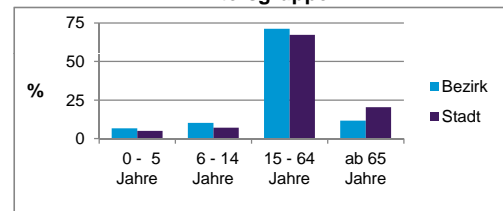

2) Anteil an der Bevölkerung insgesamt

Stand: 31.12.2013

	Bezirk		Stadt
	Zahl	%	%
Einwohner nach Familienstand			
ledig	1 207	50,4	42,7
verheiratet	853	35,6	41,4
verwitwet	76	3,2	7,0
geschieden	261	10,9	8,9

Stand: 31.12.2013

	Bezirk	Stadt
Bevölkerungsveränderung		
Einwohner 2012	2 348	509 005
Einwohner 2008	2 230	495 459
Veränderung 2013 gegenüber 2012 in %	2,1	0,9
Veränderung 2013 gegenüber 2008 in %	7,5	3,6

Stand: 31.12.2013

Geschlecht

Altersgruppe

Nationalität

Familienstand

Bevölkerungsveränderung

Statistischer Bezirk: 43 Dianastraße

Haushalte	Bezirk		Stadt	
	Zahl	%	Zahl	%
Alleinerziehende	106	8,4		4,3
sonstige Haushalte	1 156	91,6		95,7
zusammen	1 262	100,0		100,0