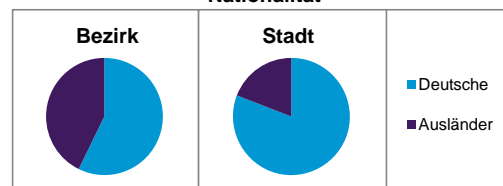

Stand: 31.12.2013

Geschlecht

Altersgruppe

Nationalität

Familienstand

Bevölkerungsveränderung

Statistischer Bezirk: 43 Dianastraße

Haushalte	Bezirk		Stadt	
	Zahl	%	Zahl	%
Alleinerziehende	106	8,4		4,3
sonstige Haushalte	1 156	91,6		95,7
zusammen	1 262	100,0		100,0