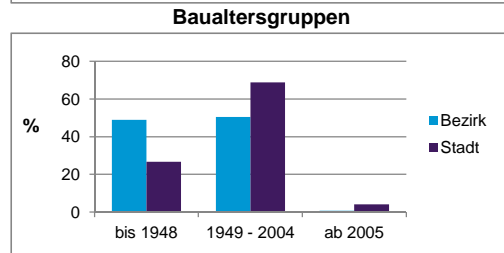

Wohnungen in	Bezirk		Stadt	
	Zahl	%	Zahl	%
Einfamilienhäusern	3	0,2		14,5
Zweifamilienhäusern	22	1,8		5,8
MFH mit 3-6 Whg. ⁴⁾	23	1,9		16,1
MFH mit 7 und mehr Whg. ⁴⁾				
zusammen	1 153	96,0		63,6
zusammen	1 201	99,9		100,0

4) MFH= Mehrfamilienhäuser
Stand: 31.12.2013