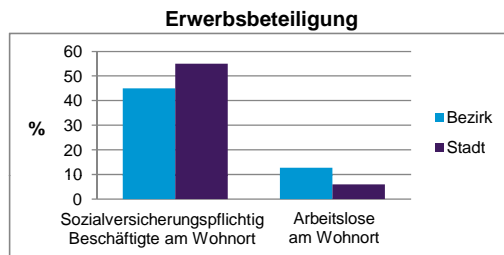

Kraftfahrzeuge	Bezirk		Stadt	
	Zahl	%	Zahl	%
Anzahl der Pkw/Kombi	933		233 803	
Pkw/Kombi je 1000 Einwohner	389		455	
Pkw/Kombi mit Dieselmotor, Anteil in %	46,3		32,4	

Stand: 31.12.2013