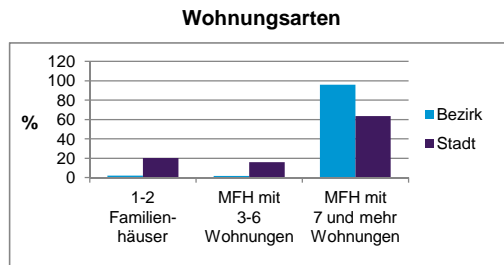

Stand: 31.12.2013

Geschlecht

Altersgruppe

Nationalität

Familienstand

Bevölkerungsveränderung

Statistischer Bezirk: 43 Dianastraße

Haushalte	Bezirk		Stadt	
	Zahl	%	Zahl	%
Alleinerziehende	106	8,4		4,3
sonstige Haushalte	1 156	91,6		95,7
zusammen	1 262	100,0		100,0

Stand: 31.12.2013

Wohnungen ³⁾ nach Baualtersgruppen	Bezirk		Stadt	
	Zahl	%	Zahl	%
bis 1948	587	48,9		26,7
1949 - 2004	605	50,4		68,8
ab 2005	9	0,7		4,1
ohne Angabe	0	0,0		0,5
zusammen	1 201	100,0		100,1

3) in Wohngebäuden; ohne Wohnheime
Stand: 31.12.2013

Wohnungen in	Bezirk		Stadt	
	Zahl	%	Zahl	%
Einfamilienhäusern	3	0,2		14,5
Zweifamilienhäusern	22	1,8		5,8
MFH mit 3-6 Whg. ⁴⁾	23	1,9		16,1
MFH mit 7 und mehr Whg. ⁴⁾				
zusammen	1 153	96,0		63,6
zusammen	1 201	99,9		100,0

4) MFH= Mehrfamilienhäuser
Stand: 31.12.2013

Erwerbsbeteiligung	Bezirk		Stadt	
	Zahl	% ⁵⁾	Zahl	% ⁵⁾
Sozialversicherungspflichtig Beschäftigte am Wohnort	769	45,0		55,0
Arbeitslose am Wohnort	217	12,7		6,0