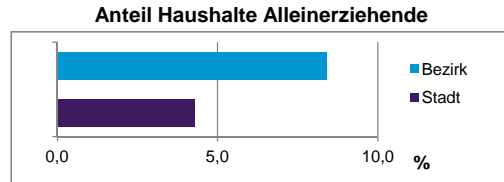

Statistischer Bezirk: 43 Dianastraße

Haushalte	Bezirk		Stadt	
	Zahl	%	Zahl	%
Alleinerziehende	106	8,4		4,3
sonstige Haushalte	1 156	91,6		95,7
zusammen	1 262	100,0		100,0

Stand: 31.12.2013

Wohnungen ³⁾ nach Baualtersgruppen	Bezirk		Stadt	
	Zahl	%	Zahl	%
bis 1948	587	48,9		26,7
1949 - 2004	605	50,4		68,8
ab 2005	9	0,7		4,1
ohne Angabe	0	0,0		0,5
zusammen	1 201	100,0		100,1

3) in Wohngebäuden; ohne Wohnheime
Stand: 31.12.2013