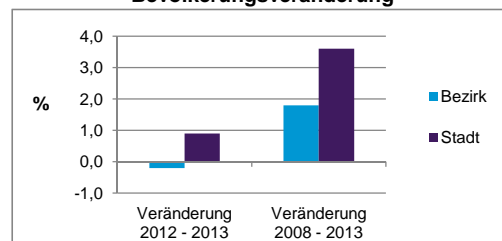

Stand: 31.12.2013

Geschlecht

Altersgruppe

Nationalität

Familienstand

Bevölkerungsveränderung

Statistischer Bezirk: 46 Werderau

Haushalte	Bezirk		Stadt	
	Zahl	%	Zahl	%
Alleinerziehende	85	3,9		4,3
sonstige Haushalte	2 074	96,1		95,7
zusammen	2 159	100,0		100,0