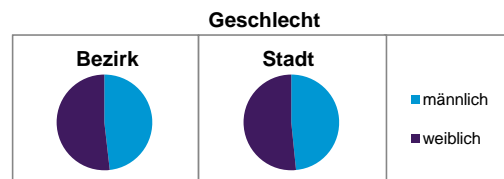

Bezirksdatenblätter Nürnberg 2013

Statistischer Bezirk: 49 Kornburg, Worzeldorf

	Bezirk	Gesamtstadt
Fläche in ha	1 943	18 640
Bevölkerung ¹⁾	13 265	513 339
Einwohner je ha	7	28

1) Einwohner mit Hauptwohnung in Nürnberg (Melderegister 31.12.2013)

	Bezirk		Stadt
	Zahl	%	%
Einwohner nach Geschlecht			
männlich	6 392	48,2	48,5
weiblich	6 873	51,8	51,5
zusammen	13 265	100,0	100,0

Stand: 31.12.2013

	Bezirk		Stadt
	Zahl	%	%
Einwohner nach Altersgruppen			
0 - 5 Jahre	710	5,4	5,1
6 - 14 Jahre	1 046	7,9	7,2
15 - 64 Jahre	8 103	61,1	67,2
ab 65 Jahre	3 406	25,7	20,5