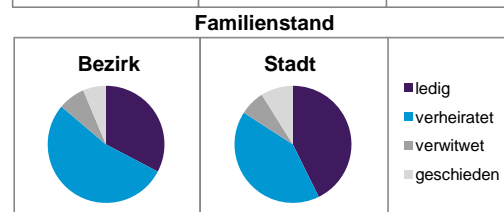

Bezirk		Stadt
	Zahl	%	%
Einwohner nach Familienstand			
ledig	4 334	32,7	42,7
verheiratet	7 091	53,5	41,4
verwitwet	998	7,5	7,0
geschieden	842	6,3	8,9

Stand: 31.12.2013