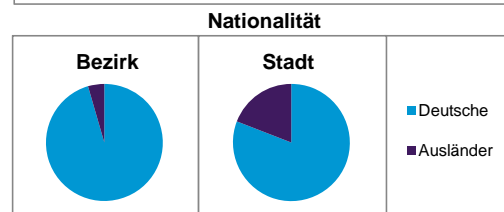

	Bezirk		Stadt
	Zahl	%	%
Einwohner nach Geschlecht			
männlich	6 392	48,2	48,5
weiblich	6 873	51,8	51,5
zusammen	13 265	100,0	100,0

Stand: 31.12.2013

	Bezirk		Stadt
	Zahl	%	%
Einwohner nach Altersgruppen			
0 - 5 Jahre	710	5,4	5,1
6 - 14 Jahre	1 046	7,9	7,2
15 - 64 Jahre	8 103	61,1	67,2
ab 65 Jahre	3 406	25,7	20,5

Stand: 31.12.2013

	Bezirk		Stadt
	Zahl	%	%
Einwohner nach Nationalität			
Deutsche	12 659	95,4	80,9
Ausländer	606	4,6	19,1
darunter aus der EU	351	2,6 ²⁾	8,7 ²⁾
darunter aus der Türkei	71	0,5 ²⁾	3,6 ²⁾

Stand: 31.12.2013

2) Anteil an der Bevölkerung insgesamt

	Bezirk		Stadt
	Zahl	%	%
Einwohner nach Familienstand			
ledig	4 334	32,7	42,7
verheiratet	7 091	53,5	41,4
verwitwet	998	7,5	7,0
geschieden	842	6,3	8,9