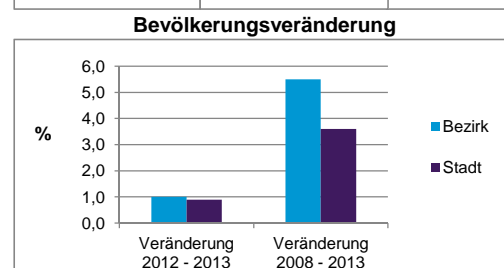

Bezirk	Stadt
Bevölkerungsveränderung		
Einwohner 2012	13 130	509 005
Einwohner 2008	12 573	495 459
Veränderung 2013 gegenüber 2012 in %	1,0	0,9
Veränderung 2013 gegenüber 2008 in %	5,5	3,6

Stand: 31.12.2013