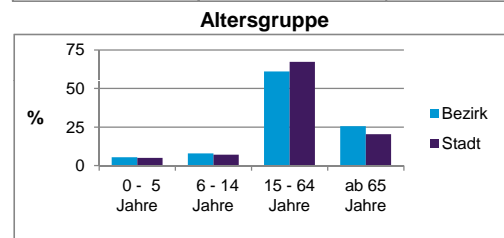

Bezirk		Stadt
	Zahl	%	%
Einwohner nach Altersgruppen			
0 - 5 Jahre	710	5,4	5,1
6 - 14 Jahre	1 046	7,9	7,2
15 - 64 Jahre	8 103	61,1	67,2
ab 65 Jahre	3 406	25,7	20,5

Stand: 31.12.2013