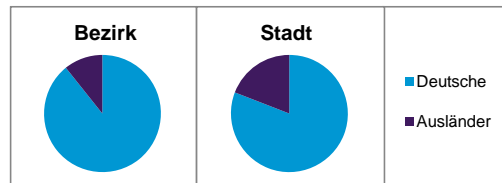

Stand: 31.12.2013

Geschlecht

Altersgruppe

Nationalität

Familienstand

Bevölkerungsveränderung

Statistischer Bezirk: 51 Röthenbach West

Haushalte	Bezirk		Stadt	
	Zahl	%	Zahl	%
Alleinerziehende	147	3,4		4,3
sonstige Haushalte	4 215	96,6		95,7
zusammen	4 362	100,0		100,0