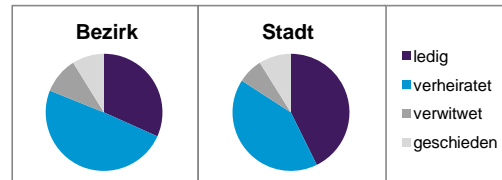

Stand: 31.12.2013

Geschlecht

Altersgruppe

Nationalität

Familienstand

Bevölkerungsveränderung

Statistischer Bezirk: 51 Röthenbach West

Haushalte	Bezirk		Stadt	
	Zahl	%	Zahl	%
Alleinerziehende	147	3,4		4,3
sonstige Haushalte	4 215	96,6		95,7
zusammen	4 362	100,0		100,0