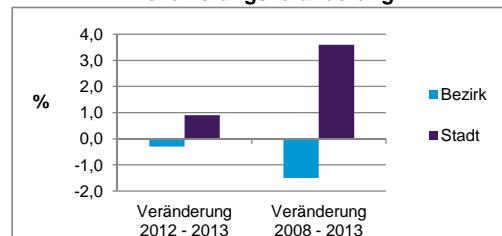

Stand: 31.12.2013

	Bezirk	Stadt
Bevölkerungsveränderung		
Einwohner 2012	8 556	509 005
Einwohner 2008	8 668	495 459
Veränderung 2013 gegenüber 2012 in %	-0,3	0,9
Veränderung 2013 gegenüber 2008 in %	-1,5	3,6

Stand: 31.12.2013

Geschlecht

Altersgruppe

Nationalität

Familienstand

Bevölkerungsveränderung

Statistischer Bezirk: 51 Röthenbach West

Haushalte	Bezirk		Stadt	
	Zahl	%	Zahl	%
Alleinerziehende	147	3,4		4,3
sonstige Haushalte	4 215	96,6		95,7
zusammen	4 362	100,0		100,0