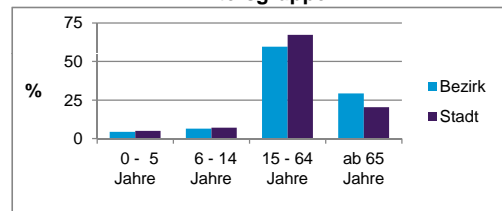

2) Anteil an der Bevölkerung insgesamt

Stand: 31.12.2013

	Bezirk		Stadt
	Zahl	%	%
Einwohner nach Familienstand			
ledig	2 706	31,7	42,7
verheiratet	4 216	49,4	41,4
verwitwet	854	10,0	7,0
geschieden	758	8,9	8,9

Stand: 31.12.2013

	Bezirk	Stadt
Bevölkerungsveränderung		
Einwohner 2012	8 556	509 005
Einwohner 2008	8 668	495 459
Veränderung 2013 gegenüber 2012 in %	-0,3	0,9
Veränderung 2013 gegenüber 2008 in %	-1,5	3,6

Stand: 31.12.2013

Geschlecht

Altersgruppe

Nationalität

Familienstand

Bevölkerungsveränderung

Statistischer Bezirk: 51 Röthenbach West

Haushalte	Bezirk		Stadt	
	Zahl	%	Zahl	%
Alleinerziehende	147	3,4		4,3
sonstige Haushalte	4 215	96,6		95,7
zusammen	4 362	100,0		100,0