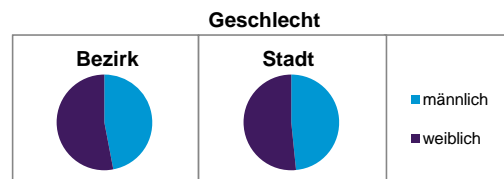

Bezirksdatenblätter Nürnberg 2013

Statistischer Bezirk: 52 Röthenbach Ost

	Bezirk	Gesamtstadt
Fläche in ha	212	18 640
Bevölkerung ¹⁾	11 675	513 339
Einwohner je ha	55	28

1) Einwohner mit Hauptwohnung in Nürnberg (Melderegister 31.12.2013)

	Bezirk		Stadt
	Zahl	%	%
Einwohner nach Geschlecht			
männlich	5 488	47,0	48,5
weiblich	6 187	53,0	51,5
zusammen	11 675	100,0	100,0

Stand: 31.12.2013

	Bezirk		Stadt
	Zahl	%	%
Einwohner nach Altersgruppen			
0 - 5 Jahre	529	4,5	5,1
6 - 14 Jahre	867	7,4	7,2
15 - 64 Jahre	7 431	63,6	67,2
ab 65 Jahre	2 848	24,4	20,5