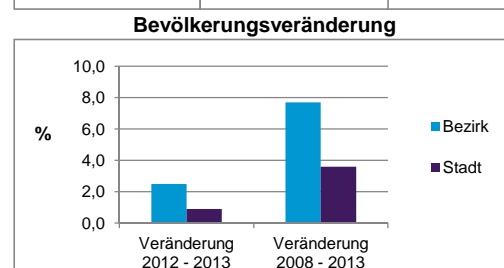

Bezirk	Stadt
Bevölkerungsveränderung		
Einwohner 2012	11 385	509 005
Einwohner 2008	10 837	495 459
Veränderung 2013 gegenüber 2012 in %	2,5	0,9
Veränderung 2013 gegenüber 2008 in %	7,7	3,6

Stand: 31.12.2013