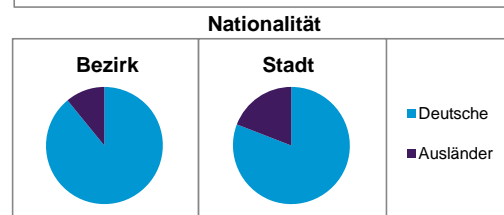

	Bezirk		Stadt
	Zahl	%	%
Einwohner nach Geschlecht			
männlich	5 488	47,0	48,5
weiblich	6 187	53,0	51,5
zusammen	11 675	100,0	100,0

Stand: 31.12.2013

	Bezirk		Stadt
	Zahl	%	%
Einwohner nach Altersgruppen			
0 - 5 Jahre	529	4,5	5,1
6 - 14 Jahre	867	7,4	7,2
15 - 64 Jahre	7 431	63,6	67,2
ab 65 Jahre	2 848	24,4	20,5

Stand: 31.12.2013

	Bezirk		Stadt
	Zahl	%	%
Einwohner nach Nationalität			
Deutsche	10 400	89,1	80,9
Ausländer	1 275	10,9	19,1
darunter aus der EU	616	5,3 ²⁾	8,7 ²⁾
darunter aus der Türkei	199	1,7 ²⁾	3,6 ²⁾

2) Anteil an der Bevölkerung insgesamt
Stand: 31.12.2013

	Bezirk		Stadt
	Zahl	%	%
Einwohner nach Familienstand			
ledig	4 088	35,0	42,7
verheiratet	5 702	48,8	41,4
verwitwet	1 028	8,8	7,0
geschieden	857	7,3	8,9