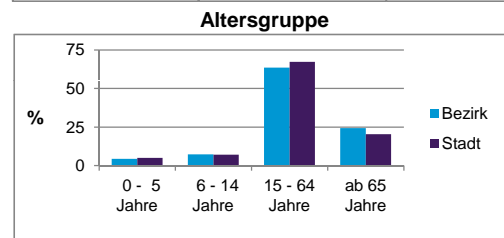

Bezirk		Stadt
	Zahl	%	%
Einwohner nach Altersgruppen			
0 - 5 Jahre	529	4,5	5,1
6 - 14 Jahre	867	7,4	7,2
15 - 64 Jahre	7 431	63,6	67,2
ab 65 Jahre	2 848	24,4	20,5

Stand: 31.12.2013