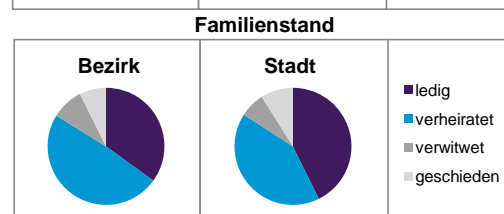

Bezirk		Stadt
	Zahl	%	%
Einwohner nach Familienstand			
ledig	4 088	35,0	42,7
verheiratet	5 702	48,8	41,4
verwitwet	1 028	8,8	7,0
geschieden	857	7,3	8,9

Stand: 31.12.2013