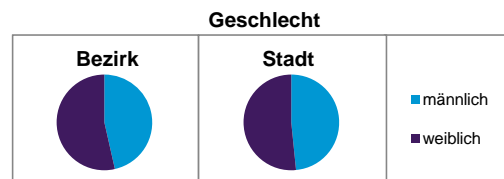

Bezirksdatenblätter Nürnberg 2013

Statistischer Bezirk: 54 Reichelsdorf

	Bezirk	Gesamtstadt
Fläche in ha	239	18 640
Bevölkerung ¹⁾	7 255	513 339
Einwohner je ha	30	28

1) Einwohner mit Hauptwohnung in Nürnberg (Melderegister 31.12.2013)

	Bezirk		Stadt
	Zahl	%	%
Einwohner nach Geschlecht			
männlich	3 373	46,5	48,5
weiblich	3 882	53,5	51,5
zusammen	7 255	100,0	100,0

Stand: 31.12.2013

	Bezirk		Stadt
	Zahl	%	%
Einwohner nach Altersgruppen			
0 - 5 Jahre	398	5,5	5,1
6 - 14 Jahre	463	6,4	7,2
15 - 64 Jahre	4 565	62,9	67,2
ab 65 Jahre	1 829	25,2	20,5