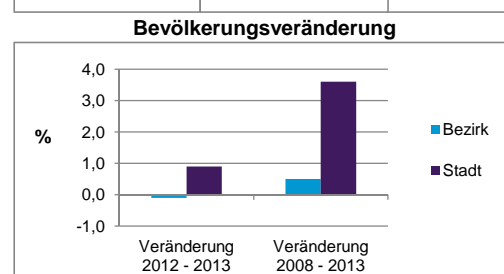

Bezirk	Stadt
Bevölkerungsveränderung		
Einwohner 2012	7 265	509 005
Einwohner 2008	7 221	495 459
Veränderung 2013 gegenüber 2012 in %	-0,1	0,9
Veränderung 2013 gegenüber 2008 in %	0,5	3,6

Stand: 31.12.2013