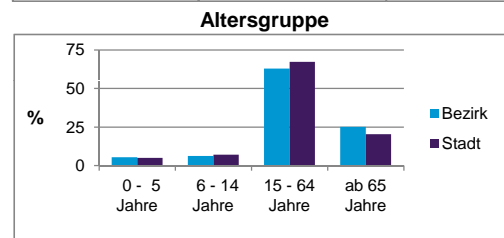

Bezirk		Stadt
	Zahl	%	%
Einwohner nach Altersgruppen			
0 - 5 Jahre	398	5,5	5,1
6 - 14 Jahre	463	6,4	7,2
15 - 64 Jahre	4 565	62,9	67,2
ab 65 Jahre	1 829	25,2	20,5

Stand: 31.12.2013