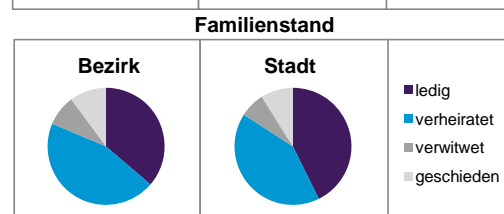

	Bezirk		Stadt
	Zahl	%	%
Einwohner nach Geschlecht			
männlich	3 373	46,5	48,5
weiblich	3 882	53,5	51,5
zusammen	7 255	100,0	100,0

Stand: 31.12.2013

	Bezirk		Stadt
	Zahl	%	%
Einwohner nach Altersgruppen			
0 - 5 Jahre	398	5,5	5,1
6 - 14 Jahre	463	6,4	7,2
15 - 64 Jahre	4 565	62,9	67,2
ab 65 Jahre	1 829	25,2	20,5

Stand: 31.12.2013

	Bezirk		Stadt
	Zahl	%	%
Einwohner nach Nationalität			
Deutsche	6 557	90,4	80,9
Ausländer	698	9,6	19,1
darunter aus der EU	400	5,5 ²⁾	8,7 ²⁾
darunter aus der Türkei	96	1,3 ²⁾	3,6 ²⁾

2) Anteil an der Bevölkerung insgesamt
Stand: 31.12.2013

	Bezirk		Stadt
	Zahl	%	%
Einwohner nach Familienstand			
ledig	2 636	36,3	42,7
verheiratet	3 263	45,0	41,4
verwitwet	620	8,5	7,0
geschieden	736	10,1	8,9

Stand: 31.12.2013

	Bezirk	Stadt
Bevölkerungsveränderung		
Einwohner 2012	7 265	509 005
Einwohner 2008	7 221	495 459
Veränderung 2013 gegenüber 2012 in %	-0,1	0,9
Veränderung 2013 gegenüber 2008 in %	0,5	3,6