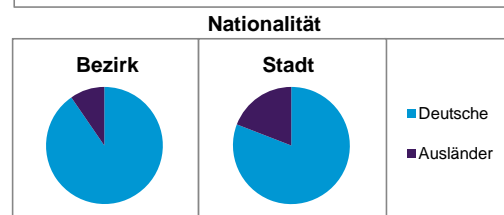

	Bezirk		Stadt
	Zahl	%	%
Einwohner nach Geschlecht			
männlich	3 373	46,5	48,5
weiblich	3 882	53,5	51,5
zusammen	7 255	100,0	100,0

Stand: 31.12.2013

	Bezirk		Stadt
	Zahl	%	%
Einwohner nach Altersgruppen			
0 - 5 Jahre	398	5,5	5,1
6 - 14 Jahre	463	6,4	7,2
15 - 64 Jahre	4 565	62,9	67,2
ab 65 Jahre	1 829	25,2	20,5

Stand: 31.12.2013

	Bezirk		Stadt
	Zahl	%	%
Einwohner nach Nationalität			
Deutsche	6 557	90,4	80,9
Ausländer	698	9,6	19,1
darunter aus der EU	400	5,5 ²⁾	8,7 ²⁾
darunter aus der Türkei	96	1,3 ²⁾	3,6 ²⁾

2) Anteil an der Bevölkerung insgesamt
Stand: 31.12.2013