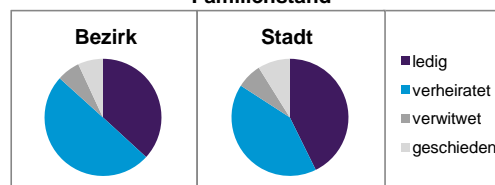

Stand: 31.12.2013

	Bezirk		Stadt
	Zahl	%	%
Einwohner nach Familienstand			
ledig	880	36,9	42,7
verheiratet	1 190	49,8	41,4
verwitwet	152	6,4	7,0
geschieden	166	7,0	8,9

Stand: 31.12.2013

	Bezirk	Stadt
Bevölkerungsveränderung		
Einwohner 2012	2 385	509 005
Einwohner 2008	2 376	495 459
Veränderung 2013 gegenüber 2012 in %	0,1	0,9
Veränderung 2013 gegenüber 2008 in %	0,5	3,6

Stand: 31.12.2013

Geschlecht

Altersgruppe

Nationalität

Familienstand

Bevölkerungsveränderung

Statistischer Bezirk: 55 Krottenbach, Mühlhof

Haushalte	Bezirk		Stadt	
	Zahl	%	Zahl	%
Alleinerziehende	54	4,8		4,3
sonstige Haushalte	1 071	95,2		95,7
zusammen	1 125	100,0		100,0