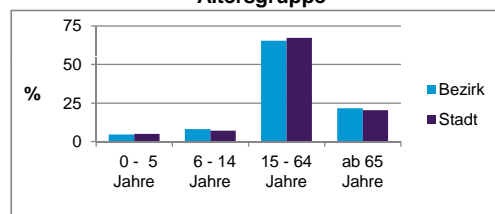

	Bezirk		Stadt
	Zahl	%	%
Einwohner nach Geschlecht			
männlich	1 155	48,4	48,5
weiblich	1 233	51,6	51,5
zusammen	2 388	100,0	100,0

Stand: 31.12.2013

	Bezirk		Stadt
	Zahl	%	%
Einwohner nach Altersgruppen			
0 - 5 Jahre	112	4,7	5,1
6 - 14 Jahre	194	8,1	7,2
15 - 64 Jahre	1 563	65,5	67,2
ab 65 Jahre	519	21,7	20,5

Stand: 31.12.2013

	Bezirk		Stadt
	Zahl	%	%
Einwohner nach Familienstand			
ledig	880	36,9	42,7
verheiratet	1 190	49,8	41,4
verwitwet	152	6,4	7,0
geschieden	166	7,0	8,9

Stand: 31.12.2013

	Bezirk	Stadt
Bevölkerungsveränderung		
Einwohner 2012	2 385	509 005
Einwohner 2008	2 376	495 459
Veränderung 2013 gegenüber 2012 in %	0,1	0,9
Veränderung 2013 gegenüber 2008 in %	0,5	3,6

Stand: 31.12.2013

Geschlecht

Altersgruppe

Nationalität

Familienstand

Bevölkerungsveränderung

Statistischer Bezirk: 55 Krottenbach, Mühlhof

Haushalte	Bezirk		Stadt	
	Zahl	%	Zahl	%
Alleinerziehende	54	4,8		4,3
sonstige Haushalte	1 071	95,2		95,7
zusammen	1 125	100,0		100,0