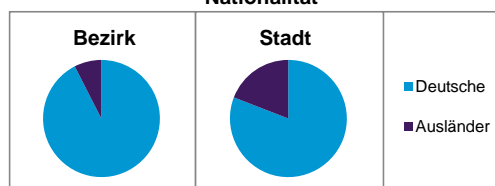

Stand: 31.12.2013

	Bezirk		Stadt
	Zahl	%	%
Einwohner nach Familienstand			
ledig	880	36,9	42,7
verheiratet	1 190	49,8	41,4
verwitwet	152	6,4	7,0
geschieden	166	7,0	8,9

Stand: 31.12.2013

	Bezirk	Stadt
Bevölkerungsveränderung		
Einwohner 2012	2 385	509 005
Einwohner 2008	2 376	495 459
Veränderung 2013 gegenüber 2012 in %	0,1	0,9
Veränderung 2013 gegenüber 2008 in %	0,5	3,6

Stand: 31.12.2013

Geschlecht

Altersgruppe

Nationalität

Familienstand

Bevölkerungsveränderung

Statistischer Bezirk: 55 Krottenbach, Mühlhof

Haushalte	Bezirk		Stadt	
	Zahl	%	Zahl	%
Alleinerziehende	54	4,8		4,3
sonstige Haushalte	1 071	95,2		95,7
zusammen	1 125	100,0		100,0