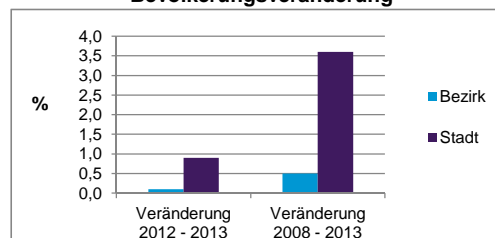

Stand: 31.12.2013

	Bezirk		Stadt
	Zahl	%	%
Einwohner nach Familienstand			
ledig	880	36,9	42,7
verheiratet	1 190	49,8	41,4
verwitwet	152	6,4	7,0
geschieden	166	7,0	8,9

Stand: 31.12.2013

	Bezirk	Stadt
Bevölkerungsveränderung		
Einwohner 2012	2 385	509 005
Einwohner 2008	2 376	495 459
Veränderung 2013 gegenüber 2012 in %	0,1	0,9
Veränderung 2013 gegenüber 2008 in %	0,5	3,6

Stand: 31.12.2013

Geschlecht

Altersgruppe

Nationalität

Familienstand

Bevölkerungsveränderung

Statistischer Bezirk: 55 Krottenbach, Mühlhof

Haushalte	Bezirk		Stadt	
	Zahl	%	Zahl	%
Alleinerziehende	54	4,8		4,3
sonstige Haushalte	1 071	95,2		95,7
zusammen	1 125	100,0		100,0