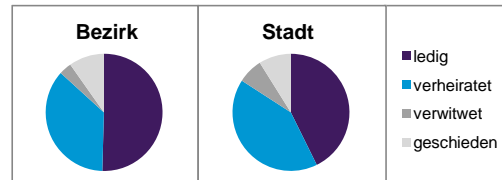

Stand: 31.12.2013

Geschlecht

Altersgruppe

Nationalität

Familienstand

Bevölkerungsveränderung

Statistischer Bezirk: 65 Muggenhof

Haushalte	Bezirk		Stadt	
	Zahl	%	Zahl	%
Alleinerziehende	61	5,0		4,3
sonstige Haushalte	1 171	95,0		95,7
zusammen	1 232	100,0		100,0