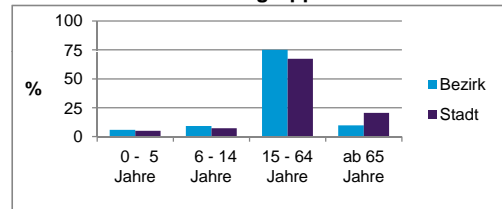

2) Anteil an der Bevölkerung insgesamt

Stand: 31.12.2013

	Bezirk		Stadt
	Zahl	%	%
Einwohner nach Familienstand			
ledig	1 178	50,5	42,7
verheiratet	847	36,3	41,4
verwitwet	81	3,5	7,0
geschieden	228	9,8	8,9

Stand: 31.12.2013

	Bezirk	Stadt
Bevölkerungsveränderung		
Einwohner 2012	2 268	509 005
Einwohner 2008	2 006	495 459
Veränderung 2013 gegenüber 2012 in %	2,9	0,9
Veränderung 2013 gegenüber 2008 in %	16,4	3,6

Stand: 31.12.2013

Geschlecht

Altersgruppe

Nationalität

Familienstand

Bevölkerungsveränderung

Statistischer Bezirk: 65 Muggenhof

Haushalte	Bezirk		Stadt	
	Zahl	%	Zahl	%
Alleinerziehende	61	5,0		4,3
sonstige Haushalte	1 171	95,0		95,7
zusammen	1 232	100,0		100,0