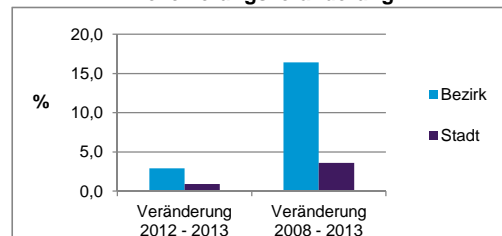

Stand: 31.12.2013

	Bezirk	Stadt
Bevölkerungsveränderung		
Einwohner 2012	2 268	509 005
Einwohner 2008	2 006	495 459
Veränderung 2013 gegenüber 2012 in %	2,9	0,9
Veränderung 2013 gegenüber 2008 in %	16,4	3,6

Stand: 31.12.2013

Geschlecht

Altersgruppe

Nationalität

Familienstand

Bevölkerungsveränderung

Statistischer Bezirk: 65 Muggenhof

Haushalte	Bezirk		Stadt	
	Zahl	%	Zahl	%
Alleinerziehende	61	5,0		4,3
sonstige Haushalte	1 171	95,0		95,7
zusammen	1 232	100,0		100,0