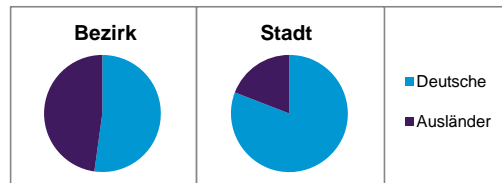

Stand: 31.12.2013

Geschlecht

Altersgruppe

Nationalität

Familienstand

Bevölkerungsveränderung

Statistischer Bezirk: 65 Muggenhof

Haushalte	Bezirk		Stadt	
	Zahl	%	Zahl	%
Alleinerziehende	61	5,0		4,3
sonstige Haushalte	1 171	95,0		95,7
zusammen	1 232	100,0		100,0