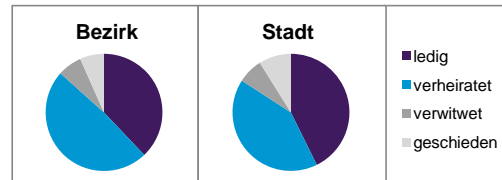

Stand: 31.12.2013

	Bezirk		Stadt
	Zahl	%	%
Einwohner nach Familienstand			
ledig	1 009	37,9	42,7
verheiratet	1 294	48,7	41,4
verwitwet	178	6,7	7,0
geschieden	178	6,7	8,9

Stand: 31.12.2013

	Bezirk	Stadt
Bevölkerungsveränderung		
Einwohner 2012	2 620	509 005
Einwohner 2008	2 660	495 459
Veränderung 2013 gegenüber 2012 in %	1,5	0,9
Veränderung 2013 gegenüber 2008 in %	0,0	3,6

Stand: 31.12.2013

Geschlecht

Altersgruppe

Nationalität

Familienstand

Bevölkerungsveränderung

Statistischer Bezirk: 78 Boxdorf

Haushalte	Bezirk		Stadt	
	Zahl	%	Zahl	%
Alleinerziehende	31	2,5		4,3
sonstige Haushalte	1 212	97,5		95,7
zusammen	1 243	100,0		100,0