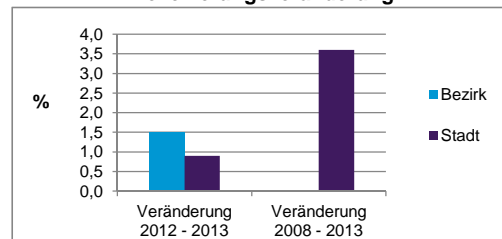

Stand: 31.12.2013

	Bezirk		Stadt
	Zahl	%	%
Einwohner nach Familienstand			
ledig	1 009	37,9	42,7
verheiratet	1 294	48,7	41,4
verwitwet	178	6,7	7,0
geschieden	178	6,7	8,9

Stand: 31.12.2013

	Bezirk	Stadt
Bevölkerungsveränderung		
Einwohner 2012	2 620	509 005
Einwohner 2008	2 660	495 459
Veränderung 2013 gegenüber 2012 in %	1,5	0,9
Veränderung 2013 gegenüber 2008 in %	0,0	3,6

Stand: 31.12.2013

Geschlecht

Altersgruppe

Nationalität

Familienstand

Bevölkerungsveränderung

Statistischer Bezirk: 78 Boxdorf

Haushalte	Bezirk		Stadt	
	Zahl	%	Zahl	%
Alleinerziehende	31	2,5		4,3
sonstige Haushalte	1 212	97,5		95,7
zusammen	1 243	100,0		100,0