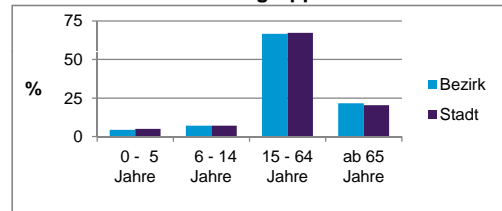

	Bezirk		Stadt
	Zahl	%	%
Einwohner nach Geschlecht			
männlich	1 337	50,3	48,5
weiblich	1 322	49,7	51,5
zusammen	2 659	100,0	100,0

Stand: 31.12.2013

	Bezirk		Stadt
	Zahl	%	%
Einwohner nach Altersgruppen			
0 - 5 Jahre	117	4,4	5,1
6 - 14 Jahre	192	7,2	7,2
15 - 64 Jahre	1 774	66,7	67,2
ab 65 Jahre	576	21,7	20,5

Stand: 31.12.2013

	Bezirk		Stadt
	Zahl	%	%
Einwohner nach Familienstand			
ledig	1 009	37,9	42,7
verheiratet	1 294	48,7	41,4
verwitwet	178	6,7	7,0
geschieden	178	6,7	8,9

Stand: 31.12.2013

	Bezirk	Stadt
Bevölkerungsveränderung		
Einwohner 2012	2 620	509 005
Einwohner 2008	2 660	495 459
Veränderung 2013 gegenüber 2012 in %	1,5	0,9
Veränderung 2013 gegenüber 2008 in %	0,0	3,6

Stand: 31.12.2013

Geschlecht

Altersgruppe

Nationalität

Familienstand

Bevölkerungsveränderung

Statistischer Bezirk: 78 Boxdorf

Haushalte	Bezirk		Stadt	
	Zahl	%	Zahl	%
Alleinerziehende	31	2,5		4,3
sonstige Haushalte	1 212	97,5		95,7
zusammen	1 243	100,0		100,0