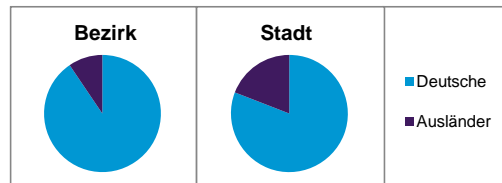

Stand: 31.12.2013

	Bezirk		Stadt
	Zahl	%	%
Einwohner nach Familienstand			
ledig	1 009	37,9	42,7
verheiratet	1 294	48,7	41,4
verwitwet	178	6,7	7,0
geschieden	178	6,7	8,9

Stand: 31.12.2013

	Bezirk	Stadt
Bevölkerungsveränderung		
Einwohner 2012	2 620	509 005
Einwohner 2008	2 660	495 459
Veränderung 2013 gegenüber 2012 in %	1,5	0,9
Veränderung 2013 gegenüber 2008 in %	0,0	3,6

Stand: 31.12.2013

Geschlecht

Altersgruppe

Nationalität

Familienstand

Bevölkerungsveränderung

Statistischer Bezirk: 78 Boxdorf

Haushalte	Bezirk		Stadt	
	Zahl	%	Zahl	%
Alleinerziehende	31	2,5		4,3
sonstige Haushalte	1 212	97,5		95,7
zusammen	1 243	100,0		100,0