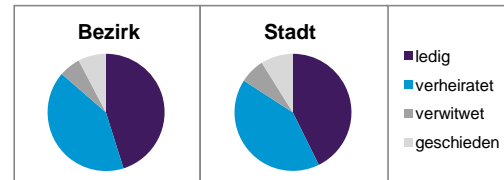

Stand: 31.12.2013

Geschlecht

Altersgruppe

Nationalität

Familienstand

Bevölkerungsveränderung

Statistischer Bezirk: 80 Schleifweg

Haushalte	Bezirk		Stadt	
	Zahl	%	Zahl	%
Alleinerziehende	85	4,3		4,3
sonstige Haushalte	1 912	95,7		95,7
zusammen	1 997	100,0		100,0