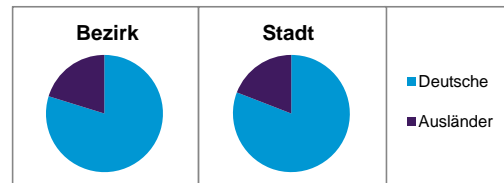

Stand: 31.12.2013

Geschlecht

Altersgruppe

Nationalität

Familienstand

Bevölkerungsveränderung

Statistischer Bezirk: 80 Schleifweg

Haushalte	Bezirk		Stadt	
	Zahl	%	Zahl	%
Alleinerziehende	85	4,3		4,3
sonstige Haushalte	1 912	95,7		95,7
zusammen	1 997	100,0		100,0