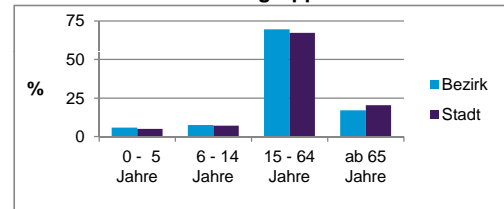

2) Anteil an der Bevölkerung insgesamt

Stand: 31.12.2013

	Bezirk		Stadt
	Zahl	%	%
Einwohner nach Familienstand			
ledig	1 771	45,2	42,7
verheiratet	1 613	41,2	41,4
verwitwet	232	5,9	7,0
geschieden	303	7,7	8,9

Stand: 31.12.2013

	Bezirk	Stadt
Bevölkerungsveränderung		
Einwohner 2012	3 878	509 005
Einwohner 2008	3 694	495 459
Veränderung 2013 gegenüber 2012 in %	1,1	0,9
Veränderung 2013 gegenüber 2008 in %	6,1	3,6

Stand: 31.12.2013

Geschlecht

Altersgruppe

Nationalität

Familienstand

Bevölkerungsveränderung

Statistischer Bezirk: 80 Schleifweg

Haushalte	Bezirk		Stadt	
	Zahl	%	Zahl	%
Alleinerziehende	85	4,3		4,3
sonstige Haushalte	1 912	95,7		95,7
zusammen	1 997	100,0		100,0