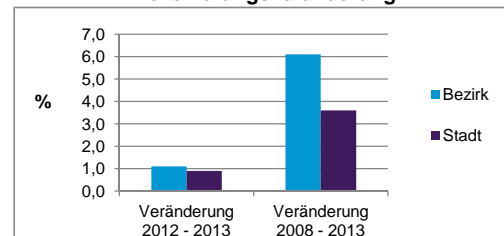

Stand: 31.12.2013

	Bezirk	Stadt
Bevölkerungsveränderung		
Einwohner 2012	3 878	509 005
Einwohner 2008	3 694	495 459
Veränderung 2013 gegenüber 2012 in %	1,1	0,9
Veränderung 2013 gegenüber 2008 in %	6,1	3,6

Stand: 31.12.2013

Geschlecht

Altersgruppe

Nationalität

Familienstand

Bevölkerungsveränderung

Statistischer Bezirk: 80 Schleifweg

Haushalte	Bezirk		Stadt	
	Zahl	%	Zahl	%
Alleinerziehende	85	4,3		4,3
sonstige Haushalte	1 912	95,7		95,7
zusammen	1 997	100,0		100,0