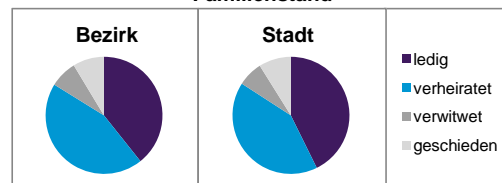

Stand: 31.12.2013

	Bezirk		Stadt
	Zahl	%	%
Einwohner nach Familienstand			
ledig	2 209	39,3	42,7
verheiratet	2 497	44,4	41,4
verwitwet	425	7,6	7,0
geschieden	487	8,7	8,9

Stand: 31.12.2013

	Bezirk	Stadt
Bevölkerungsveränderung		
Einwohner 2012	5 517	509 005
Einwohner 2008	5 537	495 459
Veränderung 2013 gegenüber 2012 in %	1,8	0,9
Veränderung 2013 gegenüber 2008 in %	1,5	3,6

Stand: 31.12.2013

Geschlecht

Altersgruppe

Nationalität

Familienstand

Bevölkerungsveränderung

Statistischer Bezirk: 84 Ziegelstein

Haushalte	Bezirk		Stadt	
	Zahl	%	Zahl	%
Alleinerziehende	117	4,1		4,3
sonstige Haushalte	2 769	95,9		95,7
zusammen	2 886	100,0		100,0