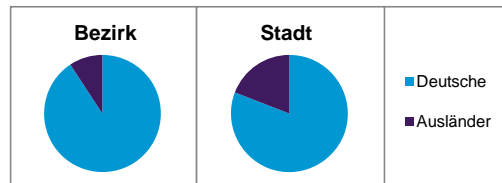

Stand: 31.12.2013

	Bezirk		Stadt
	Zahl	%	%
Einwohner nach Familienstand			
ledig	2 209	39,3	42,7
verheiratet	2 497	44,4	41,4
verwitwet	425	7,6	7,0
geschieden	487	8,7	8,9

Stand: 31.12.2013

	Bezirk	Stadt
Bevölkerungsveränderung		
Einwohner 2012	5 517	509 005
Einwohner 2008	5 537	495 459
Veränderung 2013 gegenüber 2012 in %	1,8	0,9
Veränderung 2013 gegenüber 2008 in %	1,5	3,6

Stand: 31.12.2013

Geschlecht

Altersgruppe

Nationalität

Familienstand

Bevölkerungsveränderung

Statistischer Bezirk: 84 Ziegelstein

Haushalte	Bezirk		Stadt	
	Zahl	%	Zahl	%
Alleinerziehende	117	4,1		4,3
sonstige Haushalte	2 769	95,9		95,7
zusammen	2 886	100,0		100,0