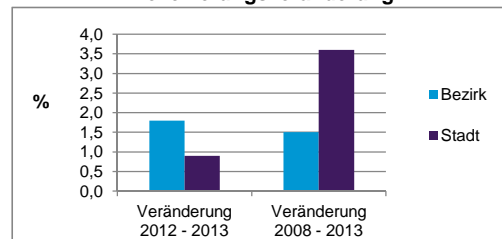

Stand: 31.12.2013

	Bezirk		Stadt
	Zahl	%	%
Einwohner nach Familienstand			
ledig	2 209	39,3	42,7
verheiratet	2 497	44,4	41,4
verwitwet	425	7,6	7,0
geschieden	487	8,7	8,9

Stand: 31.12.2013

	Bezirk	Stadt
Bevölkerungsveränderung		
Einwohner 2012	5 517	509 005
Einwohner 2008	5 537	495 459
Veränderung 2013 gegenüber 2012 in %	1,8	0,9
Veränderung 2013 gegenüber 2008 in %	1,5	3,6

Stand: 31.12.2013

Geschlecht

Altersgruppe

Nationalität

Familienstand

Bevölkerungsveränderung

Statistischer Bezirk: 84 Ziegelstein

Haushalte	Bezirk		Stadt	
	Zahl	%	Zahl	%
Alleinerziehende	117	4,1		4,3
sonstige Haushalte	2 769	95,9		95,7
zusammen	2 886	100,0		100,0

Stand: 31.12.2013

Wohnungen ³⁾ nach Baualtersgruppen	Bezirk		Stadt	
	Zahl	%	Zahl	%
bis 1948	1 368	45,6		26,7
1949 - 2004	1 569	52,3		68,8
ab 2005	63	2,1		4,1
ohne Angabe	0	0,0		0,5
zusammen	3 000	100,0		100,1