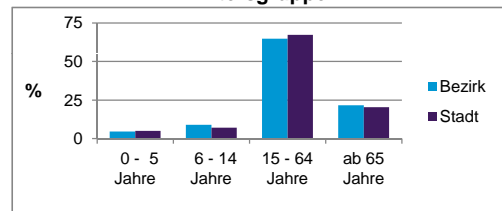

	Bezirk		Stadt
	Zahl	%	%
Einwohner nach Geschlecht			
männlich	2 723	48,5	48,5
weiblich	2 895	51,5	51,5
zusammen	5 618	100,0	100,0

Stand: 31.12.2013

	Bezirk		Stadt
	Zahl	%	%
Einwohner nach Altersgruppen			
0 - 5 Jahre	263	4,7	5,1
6 - 14 Jahre	506	9,0	7,2
15 - 64 Jahre	3 634	64,7	67,2
ab 65 Jahre	1 215	21,6	20,5

Stand: 31.12.2013

	Bezirk		Stadt
	Zahl	%	%
Einwohner nach Familienstand			
ledig	2 209	39,3	42,7
verheiratet	2 497	44,4	41,4
verwitwet	425	7,6	7,0
geschieden	487	8,7	8,9

Stand: 31.12.2013

	Bezirk	Stadt
Bevölkerungsveränderung		
Einwohner 2012	5 517	509 005
Einwohner 2008	5 537	495 459
Veränderung 2013 gegenüber 2012 in %	1,8	0,9
Veränderung 2013 gegenüber 2008 in %	1,5	3,6

Stand: 31.12.2013

Geschlecht

Altersgruppe

Nationalität

Familienstand

Bevölkerungsveränderung

Statistischer Bezirk: 84 Ziegelstein

Haushalte	Bezirk		Stadt	
	Zahl	%	Zahl	%
Alleinerziehende	117	4,1		4,3
sonstige Haushalte	2 769	95,9		95,7
zusammen	2 886	100,0		100,0