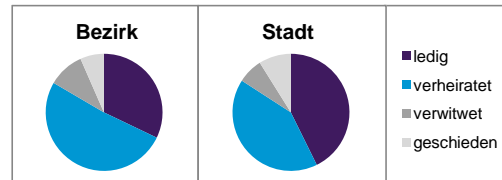

Stand: 31.12.2013

	Bezirk		Stadt
	Zahl	%	%
Einwohner nach Familienstand			
ledig	724	32,1	42,7
verheiratet	1 157	51,3	41,4
verwitwet	225	10,0	7,0
geschieden	149	6,6	8,9

Stand: 31.12.2013

	Bezirk	Stadt
Bevölkerungsveränderung		
Einwohner 2012	2 283	509 005
Einwohner 2008	2 290	495 459
Veränderung 2013 gegenüber 2012 in %	-1,2	0,9
Veränderung 2013 gegenüber 2008 in %	-1,5	3,6

Stand: 31.12.2013

Geschlecht

Altersgruppe

Nationalität

Familienstand

Bevölkerungsveränderung

Statistischer Bezirk: 86 Buchenbühl

Haushalte	Bezirk		Stadt	
	Zahl	%	Zahl	%
Alleinerziehende	30	2,9		4,3
sonstige Haushalte	1 021	97,1		95,7
zusammen	1 051	100,0		100,0