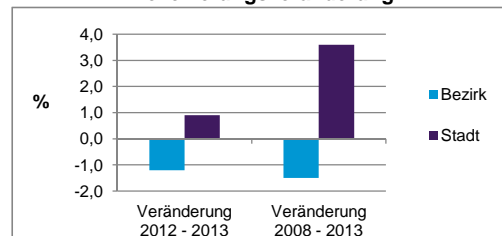

Stand: 31.12.2013

	Bezirk		Stadt
	Zahl	%	%
Einwohner nach Familienstand			
ledig	724	32,1	42,7
verheiratet	1 157	51,3	41,4
verwitwet	225	10,0	7,0
geschieden	149	6,6	8,9

Stand: 31.12.2013

	Bezirk	Stadt
Bevölkerungsveränderung		
Einwohner 2012	2 283	509 005
Einwohner 2008	2 290	495 459
Veränderung 2013 gegenüber 2012 in %	-1,2	0,9
Veränderung 2013 gegenüber 2008 in %	-1,5	3,6

Stand: 31.12.2013

Geschlecht

Altersgruppe

Nationalität

Familienstand

Bevölkerungsveränderung

Statistischer Bezirk: 86 Buchenbühl

Haushalte	Bezirk		Stadt	
	Zahl	%	Zahl	%
Alleinerziehende	30	2,9		4,3
sonstige Haushalte	1 021	97,1		95,7
zusammen	1 051	100,0		100,0

Stand: 31.12.2013

Wohnungen ³⁾ nach Baualtersgruppen	Bezirk		Stadt	
	Zahl	%	Zahl	%
bis 1948	527	47,5		26,7
1949 - 2004	567	51,1		68,8
ab 2005	16	1,4		4,1
ohne Angabe	0	0,0		0,5
zusammen	1 110	100,0		100,1