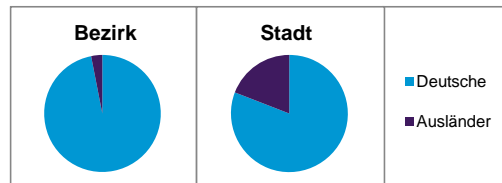

Stand: 31.12.2013

	Bezirk		Stadt
	Zahl	%	%
Einwohner nach Familienstand			
ledig	724	32,1	42,7
verheiratet	1 157	51,3	41,4
verwitwet	225	10,0	7,0
geschieden	149	6,6	8,9

Stand: 31.12.2013

	Bezirk	Stadt
Bevölkerungsveränderung		
Einwohner 2012	2 283	509 005
Einwohner 2008	2 290	495 459
Veränderung 2013 gegenüber 2012 in %	-1,2	0,9
Veränderung 2013 gegenüber 2008 in %	-1,5	3,6

Stand: 31.12.2013

Geschlecht

Altersgruppe

Nationalität

Familienstand

Bevölkerungsveränderung

Statistischer Bezirk: 86 Buchenbühl

Haushalte	Bezirk		Stadt	
	Zahl	%	Zahl	%
Alleinerziehende	30	2,9		4,3
sonstige Haushalte	1 021	97,1		95,7
zusammen	1 051	100,0		100,0