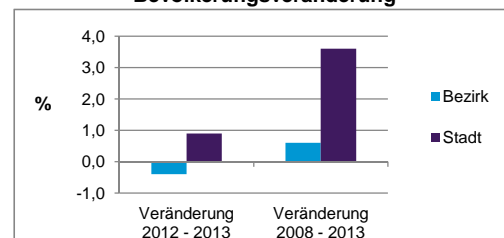

Stand: 31.12.2013

	Bezirk		Stadt
	Zahl	%	%
Einwohner nach Familienstand			
ledig	1 432	36,2	42,7
verheiratet	1 847	46,7	41,4
verwitwet	353	8,9	7,0
geschieden	323	8,2	8,9

Stand: 31.12.2013

	Bezirk	Stadt
Bevölkerungsveränderung		
Einwohner 2012	3 969	509 005
Einwohner 2008	3 931	495 459
Veränderung 2013 gegenüber 2012 in %	-0,4	0,9
Veränderung 2013 gegenüber 2008 in %	0,6	3,6

Stand: 31.12.2013

Geschlecht

Altersgruppe

Nationalität

Familienstand

Bevölkerungsveränderung

Statistischer Bezirk: 91 Erlenstegen

Haushalte	Bezirk		Stadt	
	Zahl	%	Zahl	%
Alleinerziehende	82	4,2		4,3
sonstige Haushalte	1 880	95,8		95,7
zusammen	1 962	100,0		100,0