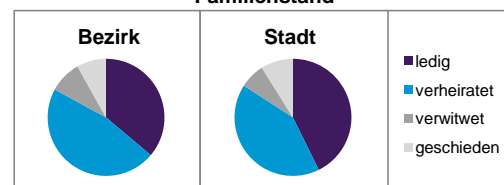

Stand: 31.12.2013

	Bezirk		Stadt
	Zahl	%	%
Einwohner nach Familienstand			
ledig	1 432	36,2	42,7
verheiratet	1 847	46,7	41,4
verwitwet	353	8,9	7,0
geschieden	323	8,2	8,9

Stand: 31.12.2013

	Bezirk	Stadt
Bevölkerungsveränderung		
Einwohner 2012	3 969	509 005
Einwohner 2008	3 931	495 459
Veränderung 2013 gegenüber 2012 in %	-0,4	0,9
Veränderung 2013 gegenüber 2008 in %	0,6	3,6

Stand: 31.12.2013

Geschlecht

Altersgruppe

Nationalität

Familienstand

Bevölkerungsveränderung

Statistischer Bezirk: 91 Erlenstegen

Haushalte	Bezirk		Stadt	
	Zahl	%	Zahl	%
Alleinerziehende	82	4,2		4,3
sonstige Haushalte	1 880	95,8		95,7
zusammen	1 962	100,0		100,0