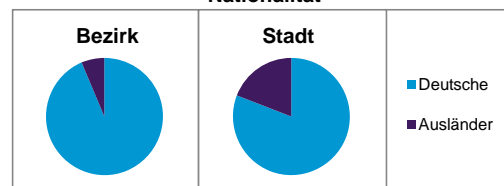

Stand: 31.12.2013

	Bezirk		Stadt
	Zahl	%	%
Einwohner nach Familienstand			
ledig	1 432	36,2	42,7
verheiratet	1 847	46,7	41,4
verwitwet	353	8,9	7,0
geschieden	323	8,2	8,9

Stand: 31.12.2013

	Bezirk	Stadt
Bevölkerungsveränderung		
Einwohner 2012	3 969	509 005
Einwohner 2008	3 931	495 459
Veränderung 2013 gegenüber 2012 in %	-0,4	0,9
Veränderung 2013 gegenüber 2008 in %	0,6	3,6

Stand: 31.12.2013

Geschlecht

Altersgruppe

Nationalität

Familienstand

Bevölkerungsveränderung

Statistischer Bezirk: 91 Erlenstegen

Haushalte	Bezirk		Stadt	
	Zahl	%	Zahl	%
Alleinerziehende	82	4,2		4,3
sonstige Haushalte	1 880	95,8		95,7
zusammen	1 962	100,0		100,0