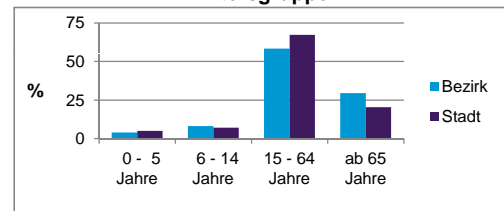

	Bezirk		Stadt
	Zahl	%	%
Einwohner nach Geschlecht			
männlich	1 853	46,9	48,5
weiblich	2 102	53,1	51,5
zusammen	3 955	100,0	100,0

Stand: 31.12.2013

	Bezirk		Stadt
	Zahl	%	%
Einwohner nach Altersgruppen			
0 - 5 Jahre	158	4,0	5,1
6 - 14 Jahre	324	8,2	7,2
15 - 64 Jahre	2 304	58,3	67,2
ab 65 Jahre	1 169	29,6	20,5

Stand: 31.12.2013

	Bezirk		Stadt
	Zahl	%	%
Einwohner nach Familienstand			
ledig	1 432	36,2	42,7
verheiratet	1 847	46,7	41,4
verwitwet	353	8,9	7,0
geschieden	323	8,2	8,9

Stand: 31.12.2013

	Bezirk	Stadt
Bevölkerungsveränderung		
Einwohner 2012	3 969	509 005
Einwohner 2008	3 931	495 459
Veränderung 2013 gegenüber 2012 in %	-0,4	0,9
Veränderung 2013 gegenüber 2008 in %	0,6	3,6

Stand: 31.12.2013

Geschlecht

Altersgruppe

Nationalität

Familienstand

Bevölkerungsveränderung

Statistischer Bezirk: 91 Erlenstegen

Haushalte	Bezirk		Stadt	
	Zahl	%	Zahl	%
Alleinerziehende	82	4,2		4,3
sonstige Haushalte	1 880	95,8		95,7
zusammen	1 962	100,0		100,0