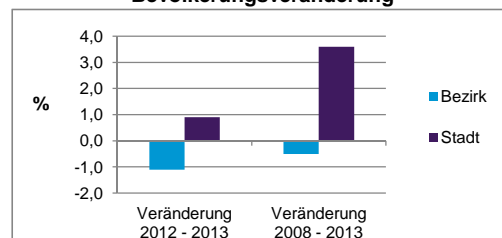

Stand: 31.12.2013

	Bezirk		Stadt
	Zahl	%	%
Einwohner nach Familienstand			
ledig	2 864	35,6	42,7
verheiratet	3 390	42,2	41,4
verwitwet	1 071	13,3	7,0
geschieden	716	8,9	8,9

Stand: 31.12.2013

	Bezirk	Stadt
Bevölkerungsveränderung		
Einwohner 2012	8 130	509 005
Einwohner 2008	8 080	495 459
Veränderung 2013 gegenüber 2012 in %	-1,1	0,9
Veränderung 2013 gegenüber 2008 in %	-0,5	3,6

Stand: 31.12.2013

Geschlecht

Altersgruppe

Nationalität

Familienstand

Bevölkerungsveränderung

Statistischer Bezirk: 95 Zerzabelshof

Haushalte	Bezirk		Stadt	
	Zahl	%	Zahl	%
Alleinerziehende	140	3,7		4,3
sonstige Haushalte	3 631	96,3		95,7
zusammen	3 771	100,0		100,0