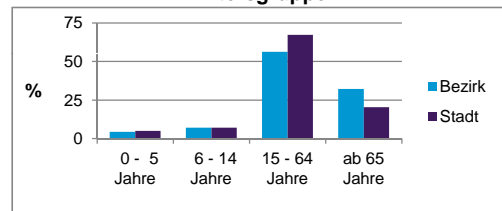

	Bezirk		Stadt
	Zahl	%	%
Einwohner nach Geschlecht			
männlich	3 586	44,6	48,5
weiblich	4 455	55,4	51,5
zusammen	8 041	100,0	100,0

Stand: 31.12.2013

	Bezirk		Stadt
	Zahl	%	%
Einwohner nach Altersgruppen			
0 - 5 Jahre	356	4,4	5,1
6 - 14 Jahre	567	7,1	7,2
15 - 64 Jahre	4 531	56,3	67,2
ab 65 Jahre	2 587	32,2	20,5

Stand: 31.12.2013

	Bezirk		Stadt
	Zahl	%	%
Einwohner nach Familienstand			
ledig	2 864	35,6	42,7
verheiratet	3 390	42,2	41,4
verwitwet	1 071	13,3	7,0
geschieden	716	8,9	8,9

Stand: 31.12.2013

	Bezirk	Stadt
Bevölkerungsveränderung		
Einwohner 2012	8 130	509 005
Einwohner 2008	8 080	495 459
Veränderung 2013 gegenüber 2012 in %	-1,1	0,9
Veränderung 2013 gegenüber 2008 in %	-0,5	3,6

Stand: 31.12.2013

Geschlecht

Altersgruppe

Nationalität

Familienstand

Bevölkerungsveränderung

Statistischer Bezirk: 95 Zerzabelshof

Haushalte	Bezirk		Stadt	
	Zahl	%	Zahl	%
Alleinerziehende	140	3,7		4,3
sonstige Haushalte	3 631	96,3		95,7
zusammen	3 771	100,0		100,0