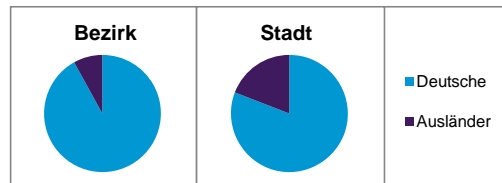

Stand: 31.12.2013

	Bezirk		Stadt
	Zahl	%	%
Einwohner nach Familienstand			
ledig	2 864	35,6	42,7
verheiratet	3 390	42,2	41,4
verwitwet	1 071	13,3	7,0
geschieden	716	8,9	8,9

Stand: 31.12.2013

	Bezirk	Stadt
Bevölkerungsveränderung		
Einwohner 2012	8 130	509 005
Einwohner 2008	8 080	495 459
Veränderung 2013 gegenüber 2012 in %	-1,1	0,9
Veränderung 2013 gegenüber 2008 in %	-0,5	3,6

Stand: 31.12.2013

Geschlecht

Altersgruppe

Nationalität

Familienstand

Bevölkerungsveränderung

Statistischer Bezirk: 95 Zerzabelshof

Haushalte	Bezirk		Stadt	
	Zahl	%	Zahl	%
Alleinerziehende	140	3,7		4,3
sonstige Haushalte	3 631	96,3		95,7
zusammen	3 771	100,0		100,0