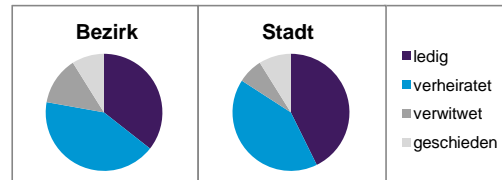

Stand: 31.12.2013

	Bezirk		Stadt
	Zahl	%	%
Einwohner nach Familienstand			
ledig	2 864	35,6	42,7
verheiratet	3 390	42,2	41,4
verwitwet	1 071	13,3	7,0
geschieden	716	8,9	8,9

Stand: 31.12.2013

	Bezirk	Stadt
Bevölkerungsveränderung		
Einwohner 2012	8 130	509 005
Einwohner 2008	8 080	495 459
Veränderung 2013 gegenüber 2012 in %	-1,1	0,9
Veränderung 2013 gegenüber 2008 in %	-0,5	3,6

Stand: 31.12.2013

Geschlecht

Altersgruppe

Nationalität

Familienstand

Bevölkerungsveränderung

Statistischer Bezirk: 95 Zerzabelshof

Haushalte	Bezirk		Stadt	
	Zahl	%	Zahl	%
Alleinerziehende	140	3,7		4,3
sonstige Haushalte	3 631	96,3		95,7
zusammen	3 771	100,0		100,0