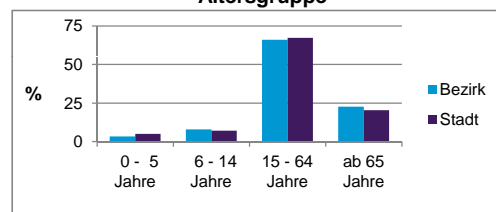

	Bezirk		Stadt
	Zahl	%	%
Einwohner nach Geschlecht			
männlich	457	49,9	48,5
weiblich	459	50,1	51,5
zusammen	916	100,0	100,0

Stand: 31.12.2013

	Bezirk		Stadt
	Zahl	%	%
Einwohner nach Altersgruppen			
0 - 5 Jahre	31	3,4	5,1
6 - 14 Jahre	72	7,9	7,2
15 - 64 Jahre	605	66,0	67,2
ab 65 Jahre	208	22,7	20,5

Stand: 31.12.2013

	Bezirk		Stadt
	Zahl	%	%
Einwohner nach Familienstand			
ledig	310	33,8	42,7
verheiratet	527	57,5	41,4
verwitwet	48	5,2	7,0
geschieden	31	3,4	8,9

Stand: 31.12.2013

	Bezirk	Stadt
Bevölkerungsveränderung		
Einwohner 2012	903	509 005
Einwohner 2008	924	495 459
Veränderung 2013 gegenüber 2012 in %	1,4	0,9
Veränderung 2013 gegenüber 2008 in %	-0,9	3,6

Stand: 31.12.2013

Geschlecht

Altersgruppe

Nationalität

Familienstand

Bevölkerungsveränderung

Statistischer Bezirk: 97 Brunn

Haushalte	Bezirk		Stadt	
	Zahl	%	Zahl	%
Alleinerziehende	17	4,3		4,3
sonstige Haushalte	378	95,7		95,7
zusammen	395	100,0		100,0