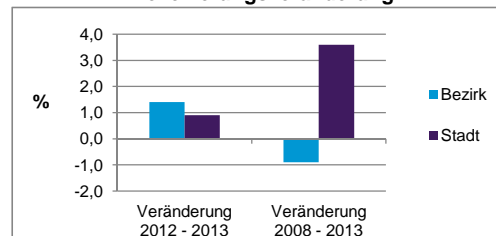

Stand: 31.12.2013

	Bezirk		Stadt
	Zahl	%	%
Einwohner nach Familienstand			
ledig	310	33,8	42,7
verheiratet	527	57,5	41,4
verwitwet	48	5,2	7,0
geschieden	31	3,4	8,9

Stand: 31.12.2013

	Bezirk	Stadt
Bevölkerungsveränderung		
Einwohner 2012	903	509 005
Einwohner 2008	924	495 459
Veränderung 2013 gegenüber 2012 in %	1,4	0,9
Veränderung 2013 gegenüber 2008 in %	-0,9	3,6

Stand: 31.12.2013

Geschlecht

Altersgruppe

Nationalität

Familienstand

Bevölkerungsveränderung

Statistischer Bezirk: 97 Brunn

Haushalte	Bezirk		Stadt	
	Zahl	%	Zahl	%
Alleinerziehende	17	4,3		4,3
sonstige Haushalte	378	95,7		95,7
zusammen	395	100,0		100,0