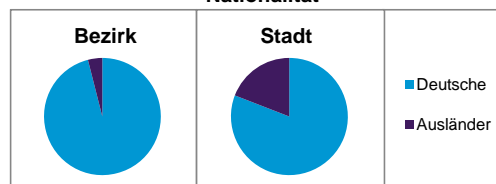

Stand: 31.12.2013

	Bezirk		Stadt
	Zahl	%	%
Einwohner nach Familienstand			
ledig	310	33,8	42,7
verheiratet	527	57,5	41,4
verwitwet	48	5,2	7,0
geschieden	31	3,4	8,9

Stand: 31.12.2013

	Bezirk	Stadt
Bevölkerungsveränderung		
Einwohner 2012	903	509 005
Einwohner 2008	924	495 459
Veränderung 2013 gegenüber 2012 in %	1,4	0,9
Veränderung 2013 gegenüber 2008 in %	-0,9	3,6

Stand: 31.12.2013

Geschlecht

Altersgruppe

Nationalität

Familienstand

Bevölkerungsveränderung

Statistischer Bezirk: 97 Brunn

Haushalte	Bezirk		Stadt	
	Zahl	%	Zahl	%
Alleinerziehende	17	4,3		4,3
sonstige Haushalte	378	95,7		95,7
zusammen	395	100,0		100,0