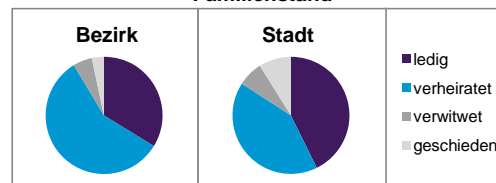

Stand: 31.12.2013

	Bezirk		Stadt
	Zahl	%	%
Einwohner nach Familienstand			
ledig	310	33,8	42,7
verheiratet	527	57,5	41,4
verwitwet	48	5,2	7,0
geschieden	31	3,4	8,9

Stand: 31.12.2013

	Bezirk	Stadt
Bevölkerungsveränderung		
Einwohner 2012	903	509 005
Einwohner 2008	924	495 459
Veränderung 2013 gegenüber 2012 in %	1,4	0,9
Veränderung 2013 gegenüber 2008 in %	-0,9	3,6

Stand: 31.12.2013

Geschlecht

Altersgruppe

Nationalität

Familienstand

Bevölkerungsveränderung

Statistischer Bezirk: 97 Brunn

Haushalte	Bezirk		Stadt	
	Zahl	%	Zahl	%
Alleinerziehende	17	4,3		4,3
sonstige Haushalte	378	95,7		95,7
zusammen	395	100,0		100,0