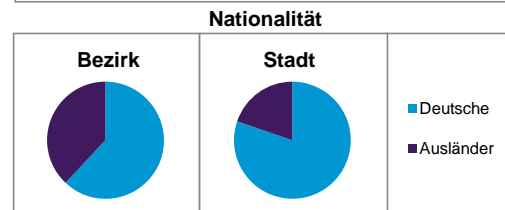

Bezirksdatenblätter Nürnberg 2014

Statistischer Bezirk: 03 Tafelhof

	Bezirk		Gesamtstadt
Fläche in ha	65		18 640
Bevölkerung ¹⁾	1 102		516 770
Einwohner je ha	17		28

1) Einwohner mit Hauptwohnung in Nürnberg (Melderegister 31.12.2014)

Einwohner nach Geschlecht	Bezirk		Stadt	
	Zahl	%	Zahl	%
männlich	594	53,9		48,6
weiblich	508	46,1		51,4
zusammen	1 102	100,0		100,0

Stand: 31.12.2014

Einwohner nach Altersgruppen	Bezirk		Stadt	
	Zahl	%	Zahl	%
0 - 5 Jahre	76	6,9		5,2
6 - 14 Jahre	82	7,4		7,2
15 - 64 Jahre	838	76,0		67,2
ab 65 Jahre	106	9,6		20,4

2) Anteil an der Bevölkerung insgesamt
Stand: 31.12.2014

Einwohner nach Familienstand	Bezirk		Stadt	
	Zahl	%	Zahl	%
ledig	589	53,4		43,0
verheiratet	389	35,3		41,1
verwitwet	26	2,4		6,9
geschieden	98	8,9		8,9