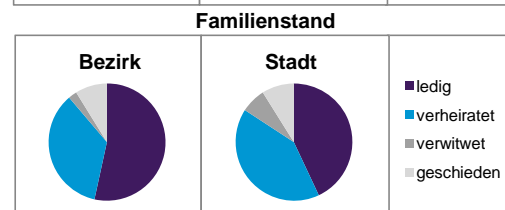

Einwohner nach Familienstand	Bezirk		Stadt	
	Zahl	%	Zahl	%
ledig	589	53,4		43,0
verheiratet	389	35,3		41,1
verwitwet	26	2,4		6,9
geschieden	98	8,9		8,9

Stand: 31.12.2014