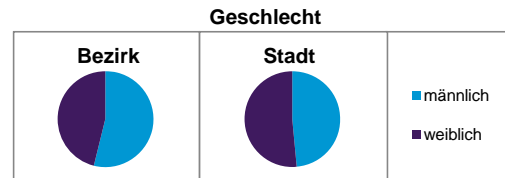

Bezirksdatenblätter Nürnberg 2014

Statistischer Bezirk: 03 Tafelhof

	Bezirk		Gesamtstadt
Fläche in ha	65		18 640
Bevölkerung ¹⁾	1 102		516 770
Einwohner je ha	17		28

1) Einwohner mit Hauptwohnung in Nürnberg (Melderegister 31.12.2014)

Einwohner nach Geschlecht	Bezirk		Stadt	
	Zahl	%	Zahl	%
männlich	594	53,9		48,6
weiblich	508	46,1		51,4
zusammen	1 102	100,0		100,0

Stand: 31.12.2014

Einwohner nach Altersgruppen	Bezirk		Stadt	
	Zahl	%	Zahl	%
0 - 5 Jahre	76	6,9		5,2
6 - 14 Jahre	82	7,4		7,2
15 - 64 Jahre	838	76,0		67,2
ab 65 Jahre	106	9,6		20,4