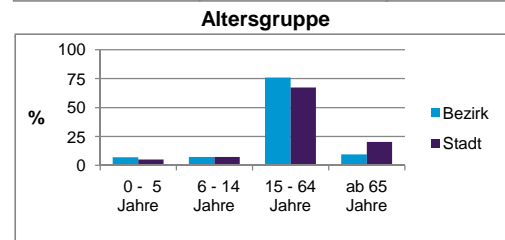

Einwohner nach Altersgruppen	Bezirk		Stadt	
	Zahl	%	Zahl	%
0 - 5 Jahre	76	6,9		5,2
6 - 14 Jahre	82	7,4		7,2
15 - 64 Jahre	838	76,0		67,2
ab 65 Jahre	106	9,6		20,4

Stand: 31.12.2014