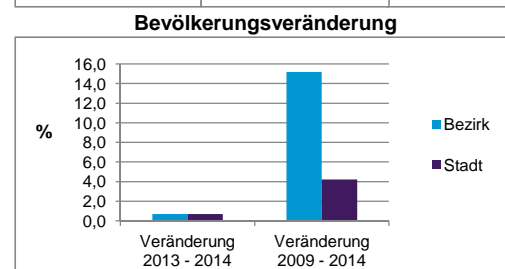

Bevölkerungsveränderung	Bezirk		Stadt	
	Zahl	%	Zahl	%
Einwohner 2013	1 094		513 339	
Einwohner 2009	957		495 977	
Veränderung 2014 gegenüber 2013 in %	0,7		0,7	
Veränderung 2014 gegenüber 2009 in %	15,2		4,2	

Stand: 31.12.2014