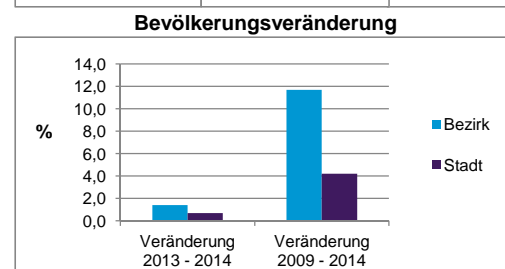

Bevölkerungsveränderung	Bezirk		Stadt		
	Einwohner 2013	8 902		513 339	
Einwohner 2009	8 079		495 977		
Veränderung 2014 gegenüber 2013 in %	1,4		0,7		
Veränderung 2014 gegenüber 2009 in %	11,7		4,2		

Stand: 31.12.2014