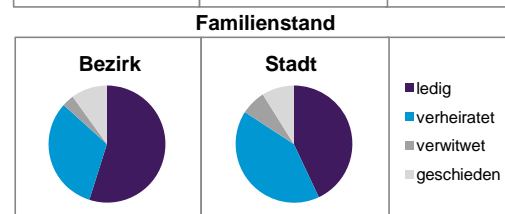

Einwohner nach Familienstand	Bezirk		Stadt	
	Zahl	%	Zahl	%
ledig	4 956	54,9		43,0
verheiratet	2 866	31,8		41,1
verwitwet	297	3,3		6,9
geschieden	905	10,0		8,9

Stand: 31.12.2014