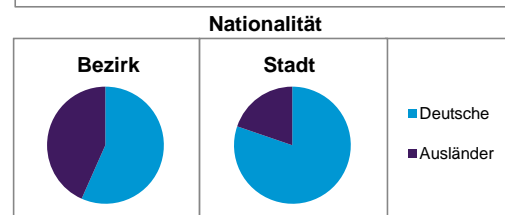

Bezirksdatenblätter Nürnberg 2014

Statistischer Bezirk: 04 Gostenhof

	Bezirk		Gesamtstadt	
Fläche in ha	52		18 640	
Bevölkerung ¹⁾	9 024		516 770	
Einwohner je ha	174		28	

1) Einwohner mit Hauptwohnung in Nürnberg (Melderegister 31.12.2014)

Einwohner nach Geschlecht	Bezirk		Stadt	
	Zahl	%	Zahl	%
männlich	4 908	54,4		48,6
weiblich	4 116	45,6		51,4
zusammen	9 024	100,0		100,0

Stand: 31.12.2014

Einwohner nach Altersgruppen	Bezirk		Stadt	
	Zahl	%	Zahl	%
0 - 5 Jahre	499	5,5		5,2
6 - 14 Jahre	710	7,9		7,2
15 - 64 Jahre	6 992	77,5		67,2
ab 65 Jahre	823	9,1		20,4

Stand: 31.12.2014

Einwohner nach Nationalität	Bezirk		Stadt	
	Zahl	%	Zahl	%
Deutsche	5 114	56,7		80,2
Ausländer	3 910	43,3		19,8
darunter aus der EU	1 863	20,6 ²⁾		9,2 ²⁾
darunter aus der Türkei	720	8,0 ²⁾		3,5 ²⁾

2) Anteil an der Bevölkerung insgesamt
Stand: 31.12.2014

Einwohner nach Familienstand	Bezirk		Stadt	
	Zahl	%	Zahl	%
ledig	4 956	54,9		43,0
verheiratet	2 866	31,8		41,1
verwitwet	297	3,3		6,9
geschieden	905	10,0		8,9