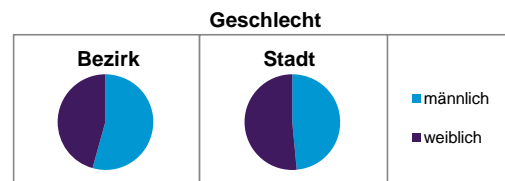

Bezirksdatenblätter Nürnberg 2014

Statistischer Bezirk: 04 Gostenhof

	Bezirk		Gesamtstadt	
Fläche in ha	52		18 640	
Bevölkerung ¹⁾	9 024		516 770	
Einwohner je ha	174		28	

1) Einwohner mit Hauptwohnung in Nürnberg (Melderegister 31.12.2014)

Einwohner nach Geschlecht	Bezirk		Stadt	
	Zahl	%	Zahl	%
männlich	4 908	54,4		48,6
weiblich	4 116	45,6		51,4
zusammen	9 024	100,0		100,0

Stand: 31.12.2014

Einwohner nach Altersgruppen	Bezirk		Stadt	
	Zahl	%	Zahl	%
0 - 5 Jahre	499	5,5		5,2
6 - 14 Jahre	710	7,9		7,2
15 - 64 Jahre	6 992	77,5		67,2
ab 65 Jahre	823	9,1		20,4