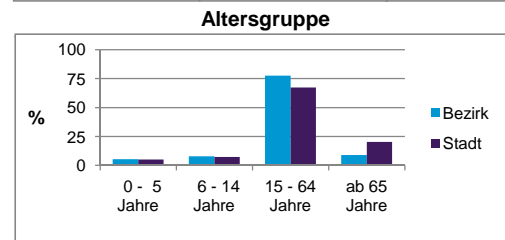

Einwohner nach Altersgruppen	Bezirk		Stadt	
	Zahl	%	Zahl	%
0 - 5 Jahre	499	5,5		5,2
6 - 14 Jahre	710	7,9		7,2
15 - 64 Jahre	6 992	77,5		67,2
ab 65 Jahre	823	9,1		20,4

Stand: 31.12.2014